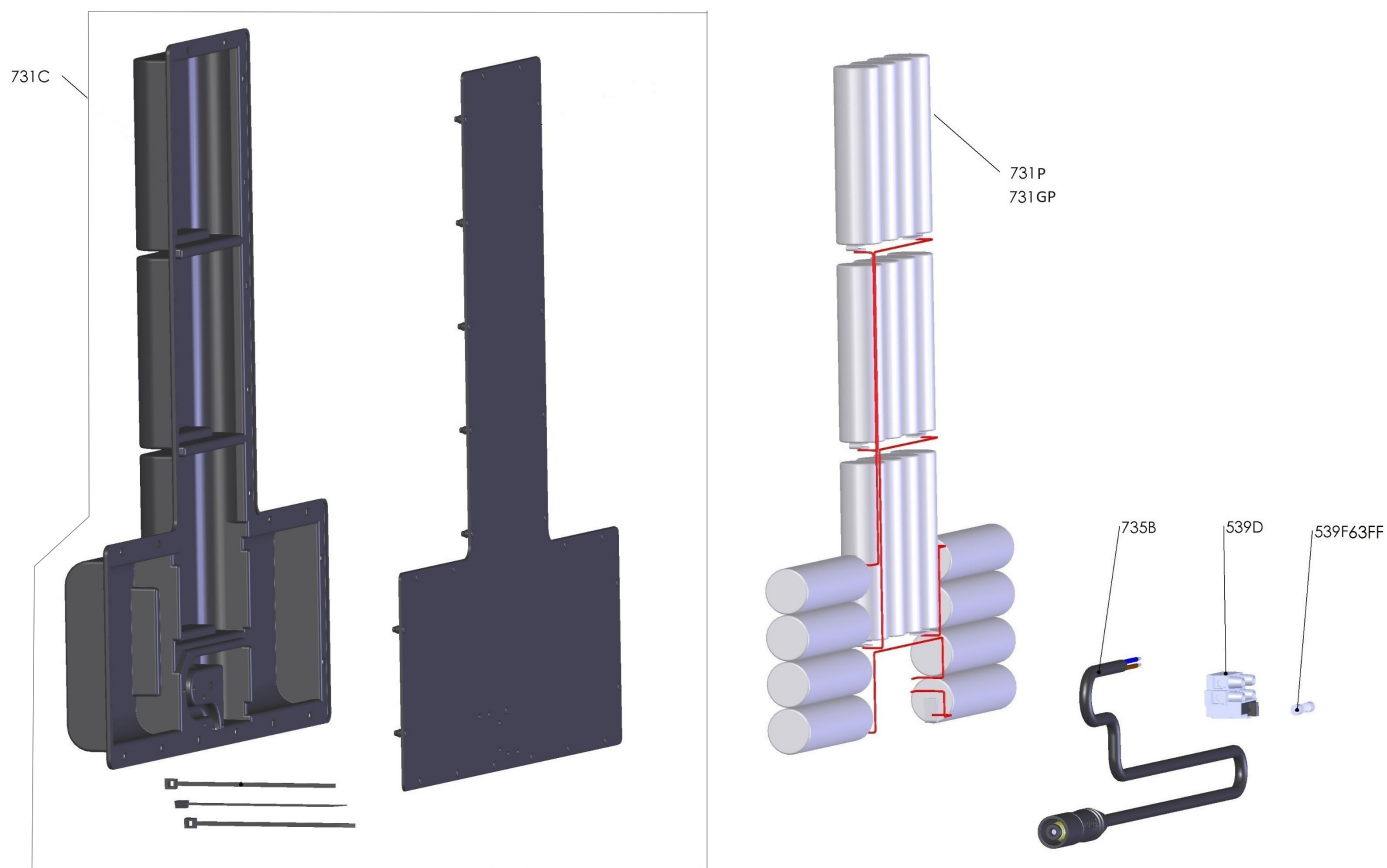

731B 731B-BATTERIA F3010/F3005

Documenti

731B

731B

Illustrazione 731B

Ref	Qty	Codice	Descrizione
731P	5	INF. 731P	PACCHETTO BATTERIA F3010 BIANCO
731GP	5	INF. 731GP	PACCHETTO BATTERIA F3010 MARRONE
735B	1	INF. 735B	CAVO D'USCITA BATTERIA
539F63FF	1	INF. 539F63FF	FUSIBILE 5X20 BATTERIA 10A
539D	1	INF. 539D	TERMINALE
731C	1	INF. 731C	COVER PORTABATTERIA COMPLETA