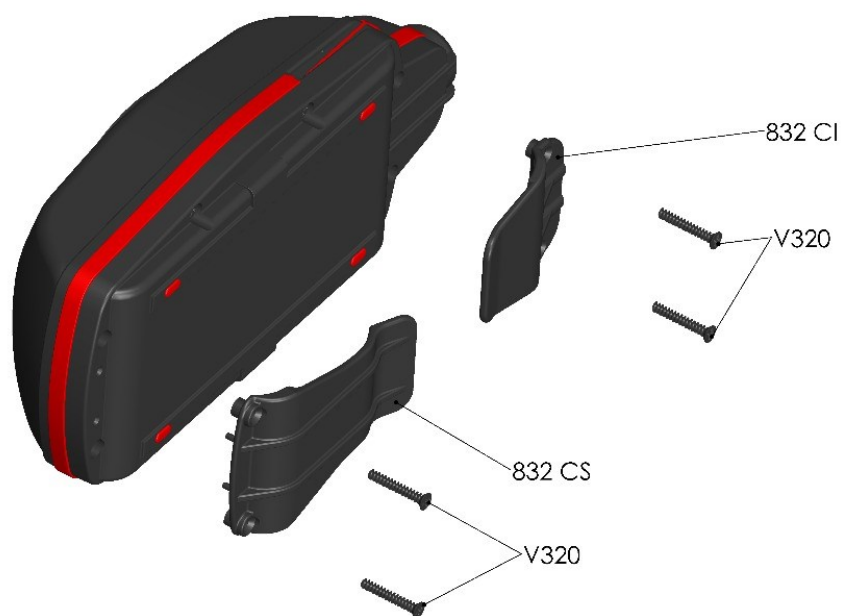

831B 831B-BATTERIA PER F3015/PW2/PW3

Documenti

831B

831B

Illustrazione 831B

Ref	Qty	Codice	Descrizione
832CS	1	INF. 832CS	CLIP SUPERIORE BATTERIA F3015
V320	4	INF. V320	VITE 3X20
832CI	1	INF. 832CI	CLIP INFERIORE BATTERIA F3015