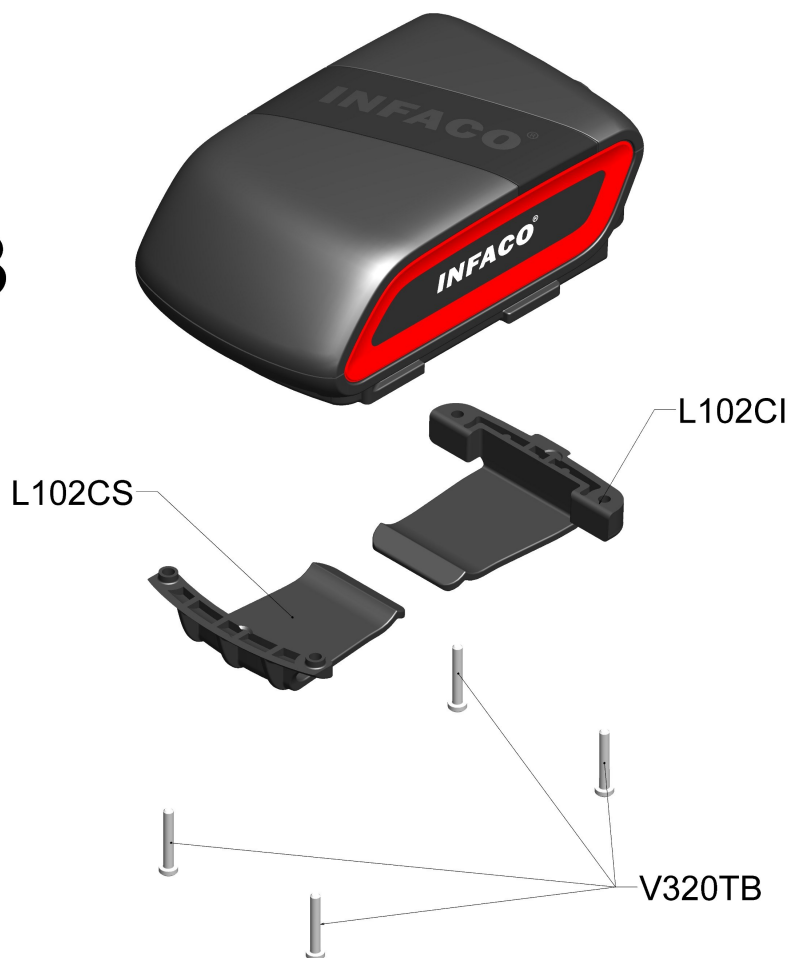

L100B L100B-BATTERIA PER F3020

Documenti

L100B

L100B

Illustrazione L100B

Ref	Qty	Codice	Descrizione
L102CS	1	INF. L102CS	CLIP SUPERIORE BATTERIA F3020
L102CI	1	INF. L102CI	CLIP INFERIORE BATTERIA F3020