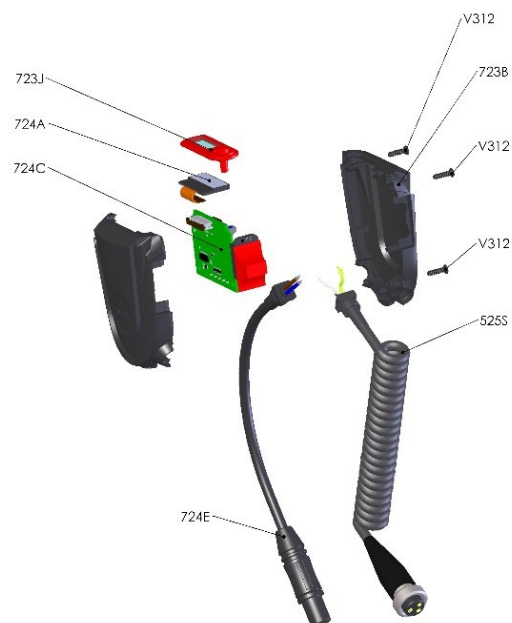

F3010

## Documenti

BOTTONE DI COMANDO

## Illustrazione BOTTONE DI COMANDO

---

Ref	Qty	Codice	Descrizione
V312	3	INF. V312	VITE M 3X12
525S	1	INF. 525S	CAVO SPIRALATO A 3 POLI
723B	1	INF. 723B	CARTER BOTTONE DI COMANDO
723J	1	INF. 723J	COVER DISPLAY LCD BOTTONE DI COMANDO
724A	1	INF. 724A	MONITOR LCD PER BOTTONE DI COMANDO
724C	1	INF. 724C	SCHEDA DI CONTROLLO BOTTONE DI COMANDO
724E	1	INF. 724E	CAVO D'ENTRATA BOTTONE DI COMANDO