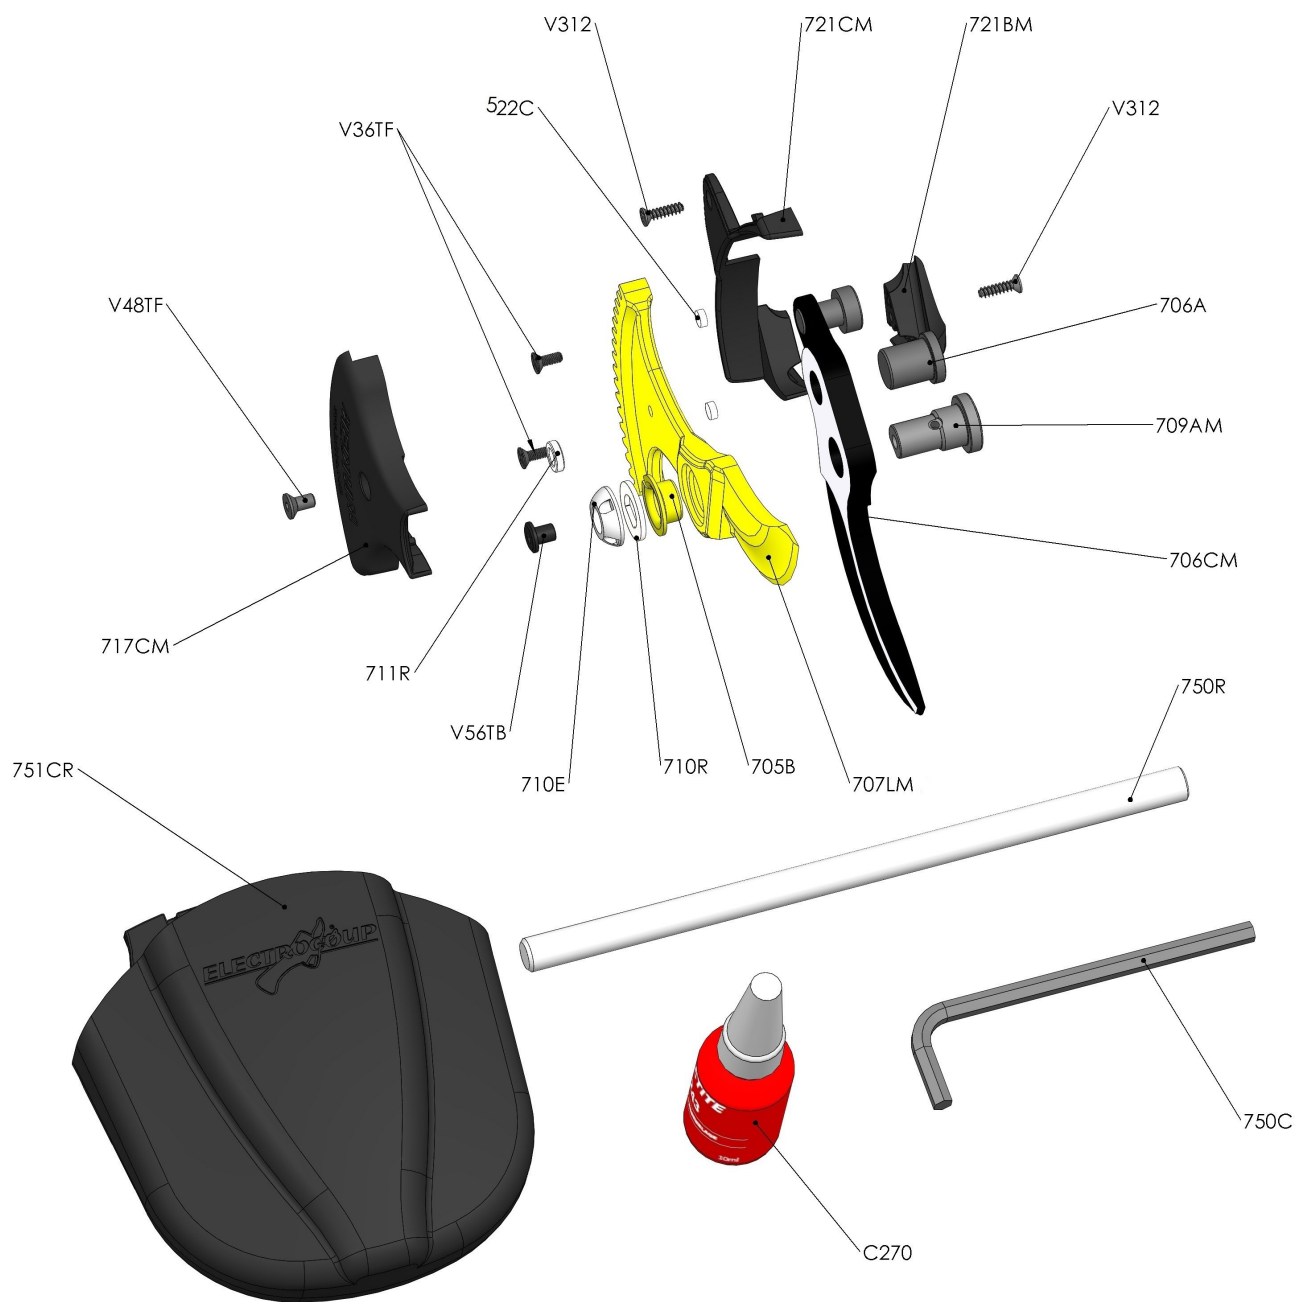

F3010

Documenti

KME3010

KME3010

Illustrazione KME3010

Ref	Qty	Codice	Descrizione
522C	1	INF. 522C	CALAMITA PER GRILLETTO
705B	1	INF. 705B	BOCCOLA AD ANELLO
522C	1	INF. 522C	CALAMITA PER GRILLETTO
705B	1	INF. 705B	BOCCOLA AD ANELLO
706A	1	INF. 706A	PERNO CONTROLAMA PER KIT MEDIO/MAXI
706CM	1	INF. 706CM	CONTROLAMA PER KIT MEDIO
707LM	1	INF. 707LM	LAMA/CREMAGLIERA PER KIT MEDIO
709AM	1	INF. 709AM	PERNO LAMA PER KIT MEDIO
710E	1	INF. 710E	DADO CREMAGLIERA F3010
710R	1	INF. 710R	RONDELLA ANTI- ROTAZIONE F3010
711R	1	INF. 711R	OR PER DADO F3010
717CM	1	INF. 717CM	CARTER SUPERIORE AMOVIBILE KIT MEDIO
721BM	1	INF. 721BM	PROTEZIONE PERNO CONTROLAMA KIT MEDIO
721CM	1	INF. 721CM	PROTEZIONE CONTROLAMA KIT MEDIO
750R	1	INF. 750R	PROLUNGA PER CHIAVE A BRUCOLA DA 6
C270	1	INF. C270	LOCTITE VERDE 10 ML
750C	1	INF. 750C	CHIAVE A BRUGOLA DA 6
V56TB	1	INF. V56TB	VITE M5X6 CHC PER FISSAGGIO PERNO F3010- KIT MEDIO
V48TF	1	INF. V48TF	VITE M4X8
V312	2	INF. V312	VITE M 3X12
V36TF	2	INF. V36TF	VITE TF 3X6