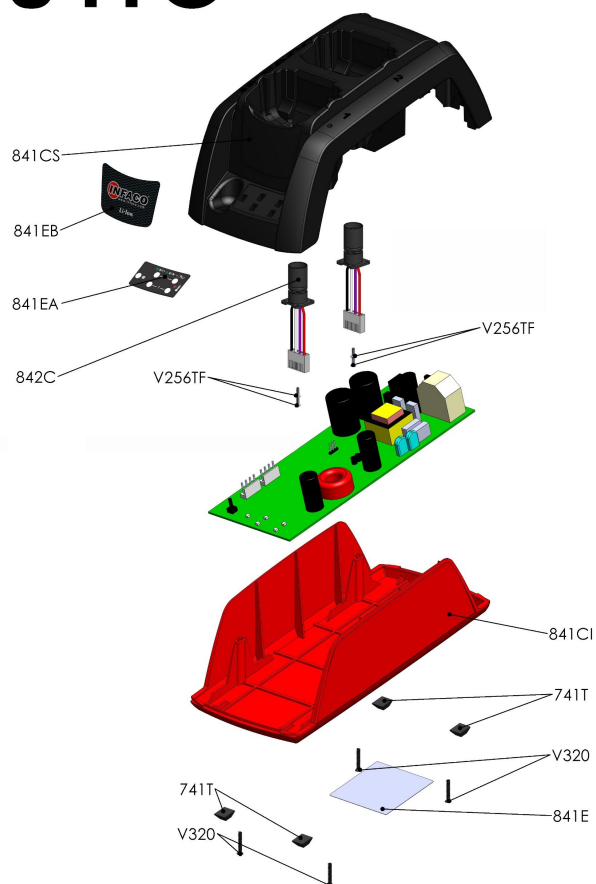

F3015 F3015/F3015M

Documenti

841C

841C

Illustrazione 841C

Ref	Qty	Codice	Descrizione
841CS	1	INF. 841CS	CARTER SUPERIORE CARICABATTERIA F3015
V256TF	4	INF. V256TF	VITE GUIDA PREMIFILO A3MV1
842C	1	INF. 842C	CONNETTORE CARICABATTERIA F3015
841CI	1	INF. 841CI	CARTER INFERIORE CARICABATTERIA F3015
841CS	1	INF. 841CS	CARTER SUPERIORE CARICABATTERIA F3015
V320	4	INF. V320	VITE 3X20