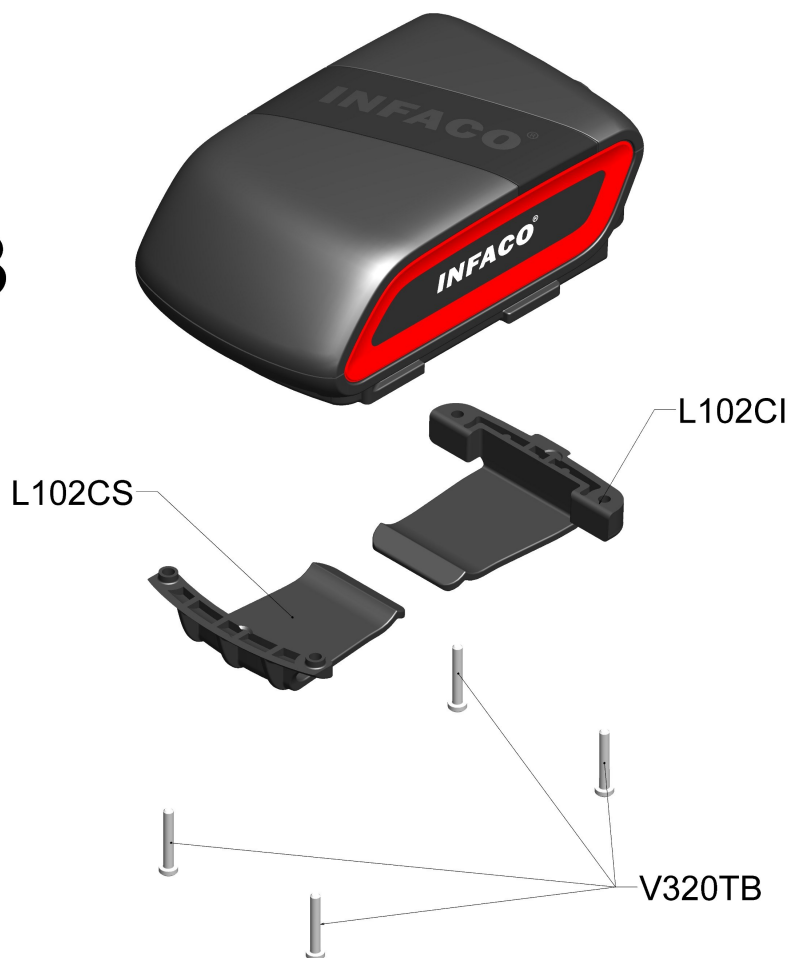

F3020 F3020 / F3020M

Modello: 1 INF. F3020, 2 INF. F3020M, 3 INF. F3020MA

Documenti

L100B

L100B

1 INF. F3020, 2 INF. F3020M, 3 INF. F3020MA

Illustrazione L100B

Ref	Qty	Codice	Descrizione
L102CS	1	INF. L102CS	CLIP SUPERIORE BATTERIA F3020
L102CI	1	INF. L102CI	CLIP INFERIORE BATTERIA F3020
V320	4	INF. V320	VITE 3X20

1 INF. F3020, 2 INF. F3020M, 3 INF. F3020MA