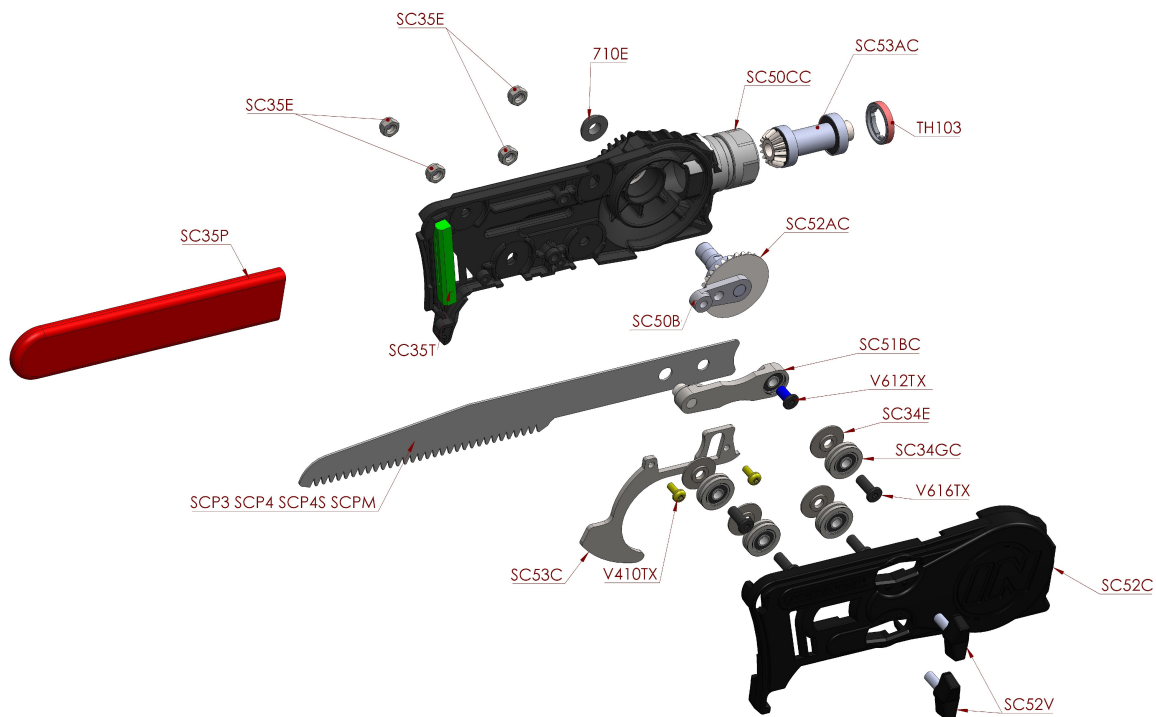

## SC160 TESTA SEGA POWERCOUP PW3

# SC160

## Illustrazione SC160

---

Ref	Qty	Codice	Descrizione
SC35P	1	INF. SC35P	PROTEZIONE LAMA SEGNETTO
SC35E	4	INF. SC35E	DADO M6
710E	1	INF. 710E	DADO CREMAGLIERA F3010
SC53AC	1	INF. SC53AC	PIGNONE COMPLETO
TH103	1	INF. TH103	DADO M25X1.5
SC52AC	1	INF. SC52AC	PERNO CORONA COMPLETO
SC51BC	1	INF. SC51BC	BIELLA COMPLETA
SC34E	1	INF. SC34E	RONDELLA Ø6 X Ø16 X 0.8
SC34GC	1	INF. SC34GC	CUSCINETTO
SC50B	1	INF. SC50B	BIELLA CORTA
V410TX	2	INF. V410TX	VITE TORX M4X10
SC52V	1	INF. SC52V	VITE DI BLOCCAGGIO CARTER LAMA
SC53C	1	INF. SC53C	GANCIO SEGNETTO V2
SCP3	1	INF. SCP3	CONFEZIONE 10 LAME PASSO 3 MM PER POWERCOUP
SCP4	1	INF. SCP4	CONFEZIONE 10 LAME PASSO 4 MM PER POWERCOUP
SCP4S	1	INF. SCP4S	CONFEZIONE 10 LAME PASSO 4 MM SPECIALI PER POWERCOUP
SCPM	1	INF. SCPM	CONFEZIONE 10 LAME MISTE PER POWERCOUP
SC35T	1	INF. SC35T	TAMPONE LAMA POWERCOUP
V616TX	1	INF. V616TX	VITE M6X16 TX TE
SC52C	1	INF. SC52C	CARTER LAMA
SC51BC	1	INF. SC51BC	BIELLA COMPLETA
SC50CC	1	INF. SC50CC	CORPO TESTA SEGNETTO