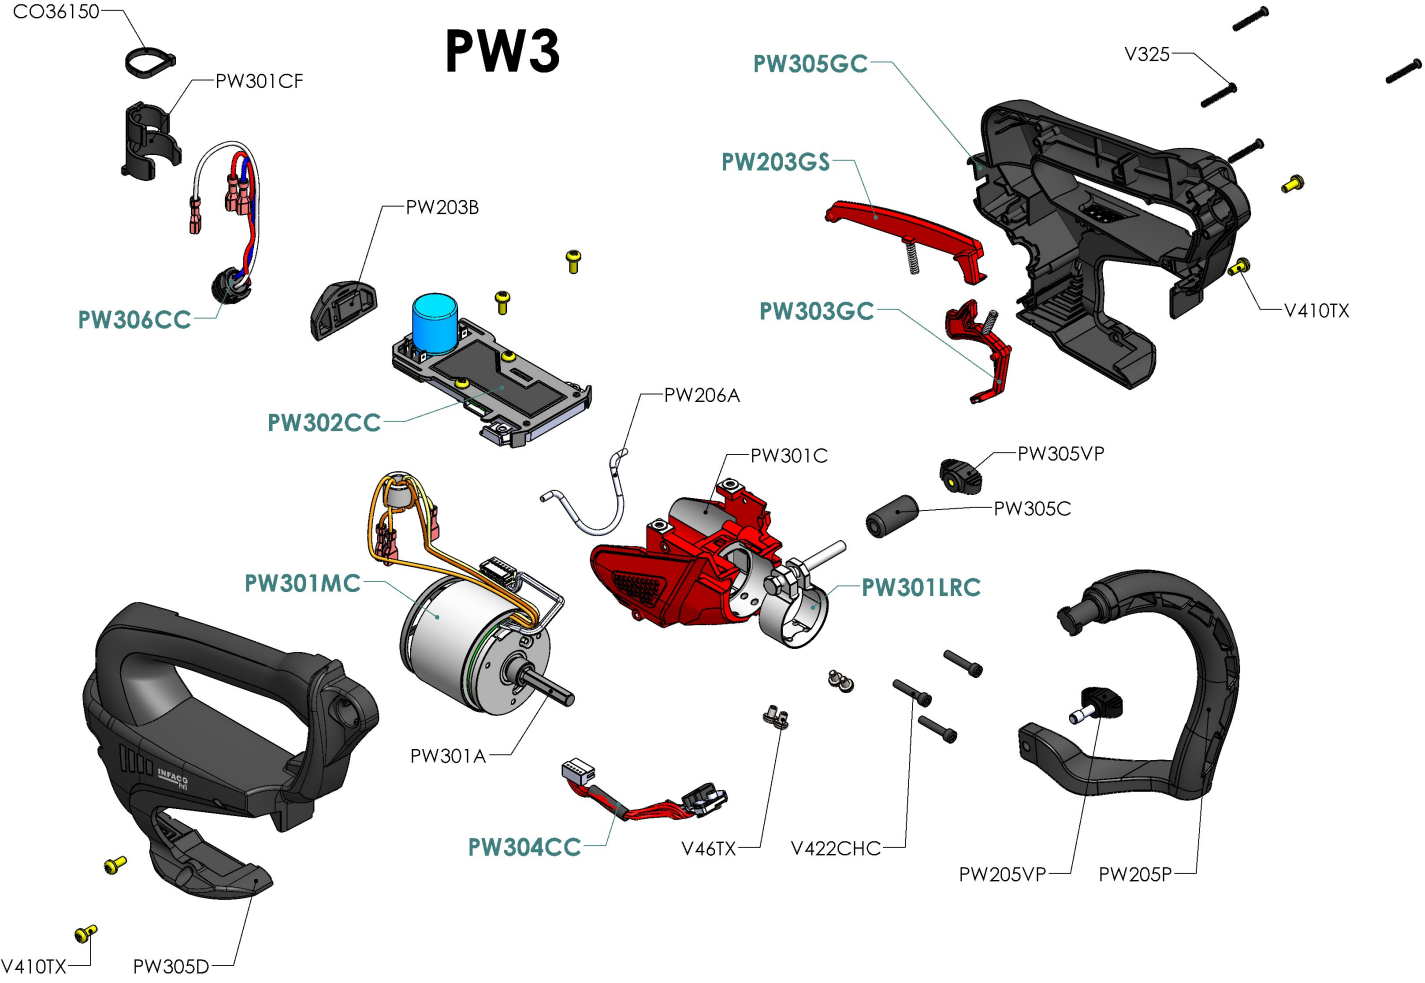

PW3 IMPUGNATURA POWERCOUP V3

Documenti

PW3

Illustrazione PW3

Ref	Qty	Codice	Descrizione
V46TX	4	INF. V46TX	VITE M4X6 TORX
PW203B	1	INF. PW203B	PARACOLPI
PW203GS	1	INF. PW203GS	GRILLETTO SICUREZZA PW2
PW205P	1	INF. PW205P	IMPUGNATURA AMOVIBILE
PW205VP	1	INF. PW205VP	VITE FISSAGGIO IMPUGNATURA AMOVIBILE PW2
PW206A	1	INF. PW206A	ANELLO DI PRESA
PW301A	1	INF. PW301A	PERNO ESAGONALE PW3
PW301C	1	INF. PW301C	CORPO IN ALLUMINIO PW3
PW301CF	1	INF. PW301CF	CLIP IN FERRITE
PW301LRC	1	INF. PW301LRC	ANELLO DI SERRAGGIO COMPLETO PW3
PW301MC	1	INF. PW301MC	MOTORE COMPLETO PW3
PW302CC	1	INF. PW302CC	SCHEDA MADRE ELETTRONICA PW3
PW303GC	1	INF. PW303GC	GRILLETTO COMPLETO PW3
PW304CC	1	INF. PW304CC	SCHEDA CIRCUITO PW3
PW305C	1	INF. PW305C	SERRAGGIO Ø 28 PW3
PW305D	1	INF. PW305D	CARTER DESTRO IMPUGNATURA PW3
PW305GC		INF. PW305GC	CARTER SINISTRO IMPUGNATURA PW3
PW305VP	1	INF. PW305VP	SERRAGGIO Ø 28 PW3
PW306CC	1	INF. PW306CC	CONNESSIONE PW3 COMPLETA
V325	4	INF. V325	VITE 3X25
V410TX	6	INF. V410TX	VITE TORX M4X10
V422CHC	3	INF. V422CHC	VITE CHC M4X22