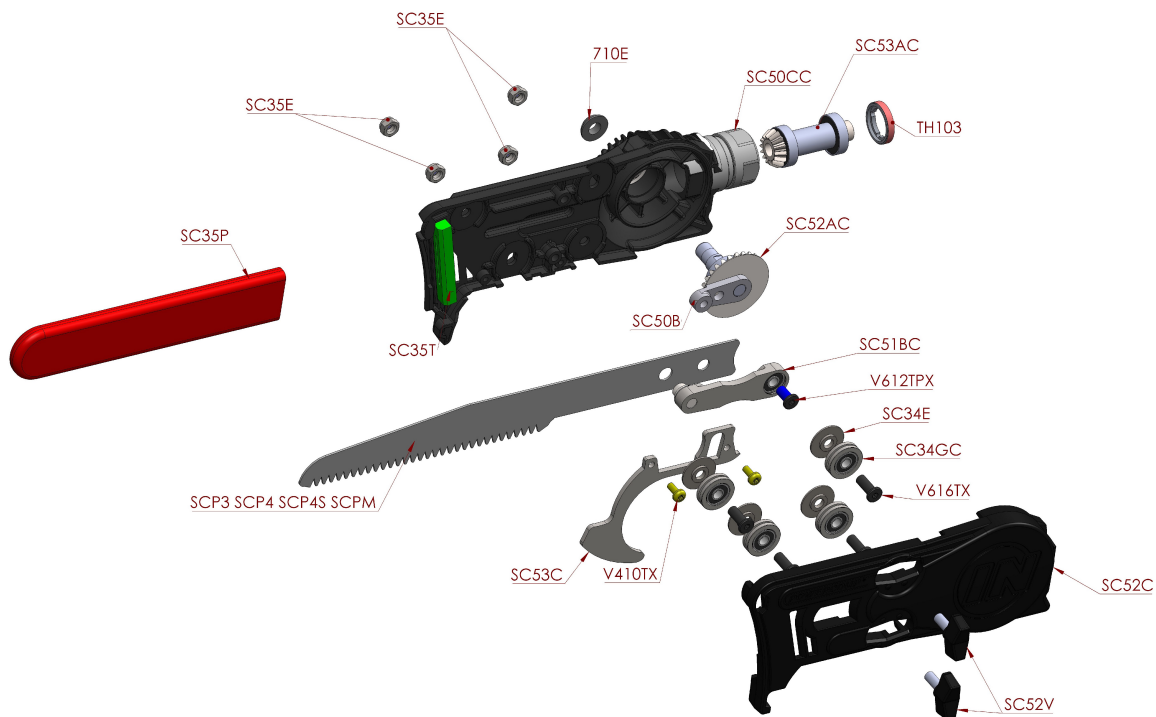

# SC160P3

## Illustrazione SC160P3

---

Ref	Qty	Codice	Descrizione
SC35P	1	INF. SC35P	PROTEZIONE LAMA SEGHETTO
SC35E	4	INF. SC35E	DADO M6
710E	1	INF. 710E	DADO CREMAGLIERA F3010
SC53AC	1	INF. SC53AC	PIGNONE COMPLETO
TH103	1	INF. TH103	DADO M25X1.5
SC52AC	1	INF. SC52AC	PERNO CORONA COMPLETO
SC51BC	1	INF. SC51BC	BIELLA COMPLETA
SC34E	1	INF. SC34E	RONDELLA Ø6 X Ø16 X 0.8
SC34GC	1	INF. SC34GC	CUSCINETTO
SC50B	1	INF. SC50B	BIELLA CORTA
V410TX	2	INF. V410TX	VITE TORX M4X10
SC52V	1	INF. SC52V	VITE DI BLOCCAGGIO CARTER LAMA
SC53C	1	INF. SC53C	GANCIO SEGHETTO V2
SCP3	1	INF. SCP3	CONFEZIONE 10 LAME PASSO 3 MM PER POWERCOUP
SCP4	1	INF. SCP4	CONFEZIONE 10 LAME PASSO 4 MM PER POWERCOUP
SCP4S	1	INF. SCP4S	CONFEZIONE 10 LAME PASSO 4 MM SPECIALI PER POWERCOUP
SCPM	1	INF. SCPM	CONFEZIONE 10 LAME MISTE PER POWERCOUP
SC35T	1	INF. SC35T	TAMPONE LAMA POWERCOUP
V616TX	1	INF. V616TX	VITE M6X16 TX TE
SC52C	1	INF. SC52C	CARTER LAMA
SC51BC	1	INF. SC51BC	BIELLA COMPLETA