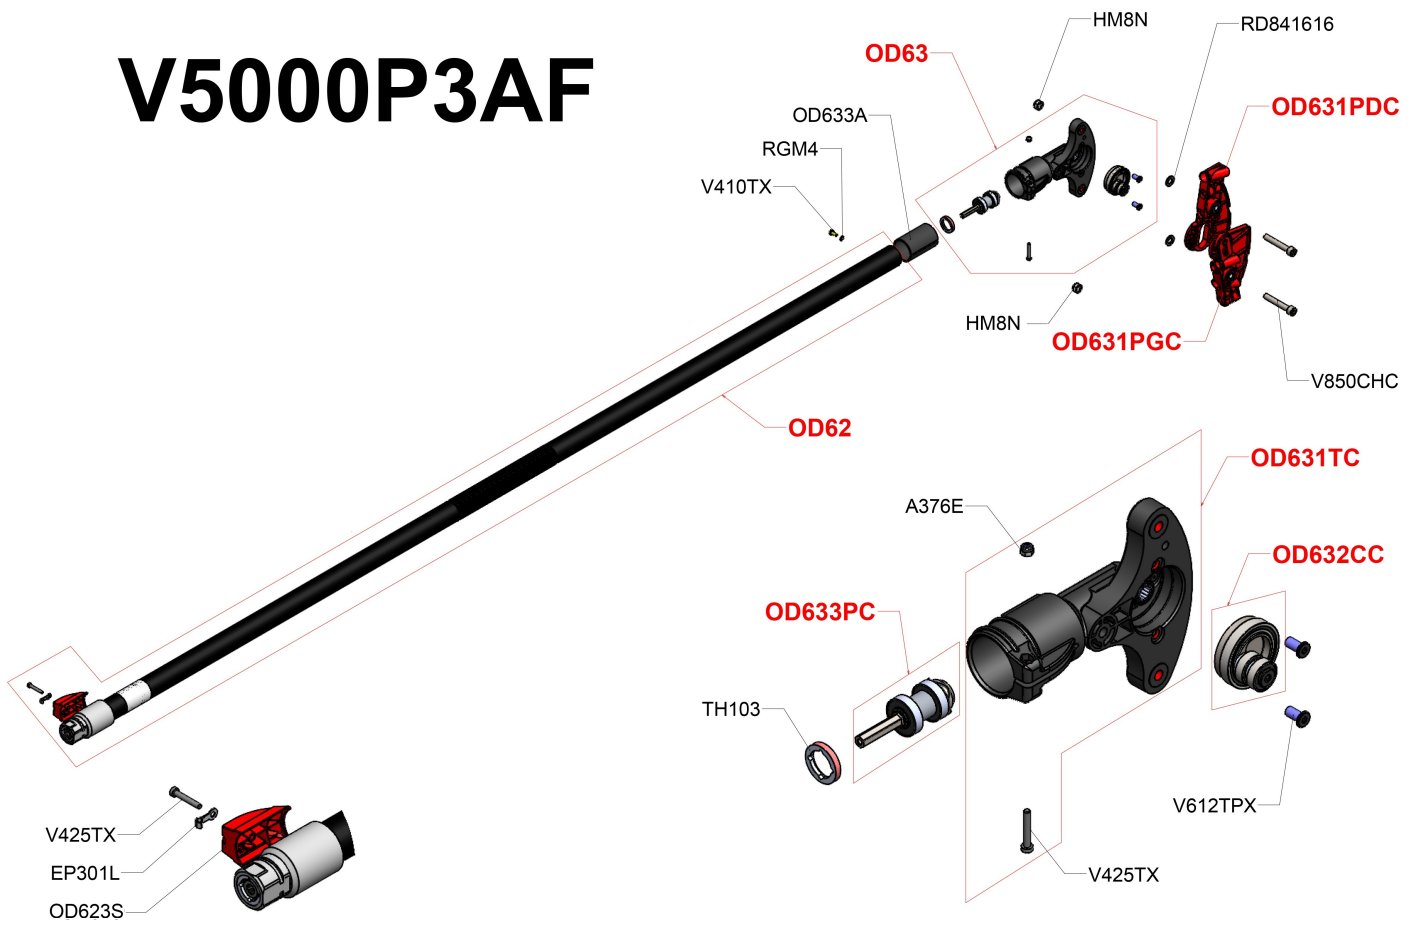

V5000P3AF TESTA RACCOGLI OLIVE ALTERNATIVA FISSA 225 CM TESTA RACCOGLI OLIVE  
ALTERNATIVA FISSA 225 CM TESTA RACCOGLI OLIVE ALTERNATIVA FISSA 225 CM

Documenti

V5000P3AF

---

# V5000P3AF

## Illustrazione V5000P3AF

---

Ref	Qty	Codice	Descrizione
V425TX		INF. V425TX	VITE TORX M4X25
OD633A		INF. OD633A	MANICOTTO IN PLASTICA
OD633PC		INF. OD633PC	PIGNONE CON CUSCINETTO
OD623S		INF. OD623S	SUPPORTO MAGNETE
OD631PDC		INF. OD631PDC	SUPPORTO PETTINE DESTRO COMPLETO
OD631PGC		INF. OD631PGC	SUPPORTO PETTINE SINISTRO COMPLETO
OD63		INF. OD63	TESTA COMPLETA
OD31TC		INF. OD31TC	TESTA SOLA
TH103		INF. TH103	DADO M25X1.5
A376E		INF. A376E	DADO M4 X FRENO
V612TPX	2	INF. V612TPX	VITE M6X12 TESTA PIATTA TORX
HM8N		INF. HM8N	DADO M8
RGM4		INF. RGM4	RONDELLA M4
V410TX		INF. V410TX	VITE TORX M4X10
V850CHC		INF. V850CHC	DADO M25X1.5
OD62		INF. OD62	ASTA FISSA V5000 PW3
OD63		INF. OD63	TESTA COMPLETA
OD632CC		INF. OD632CC	CORONA COMPLETA DI ECCENTRICO
OD631TC		INF. OD631TC	TESTA SOLA
EP301L		INF. EP301L	PIASTRA SENSORE
RD841616		INF. RD841616	RONDELLA MM 8,4X16X1,6