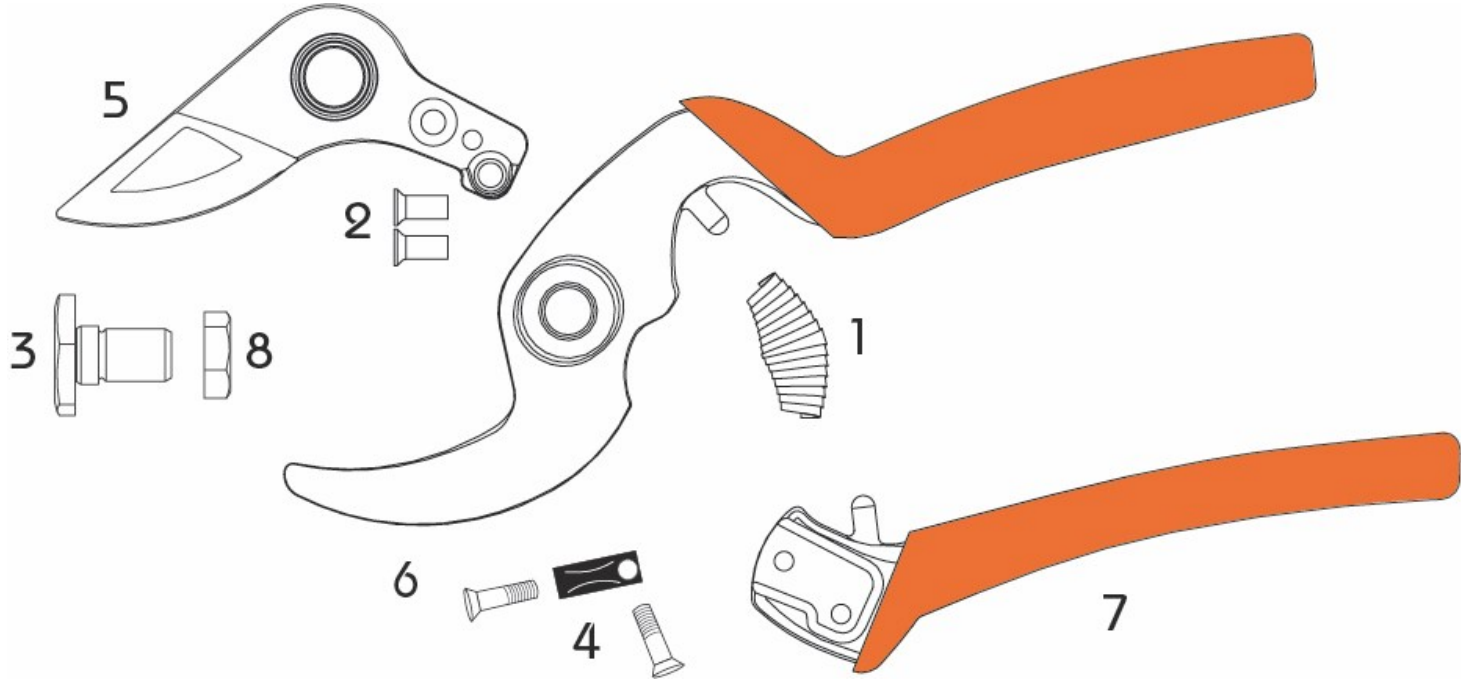

MINI FORBICE MINI

Documenti

MINI

Illustrazione MINI

Ref	Qty	Codice	Descrizione
1	1	TI 1	MOLLA PER FORBICE
2	2	TI 3	VITE TESTA SVASATA PIANA IMP.CROCE M 4X10 EN ISO 7046/1-H INOX
3	1	C4	PERNO CASTELLARI
4	1	C2	SET CHIUSURA CASTELLARI
5	1	M5	LAMA MINI
6	1	M6N	CONTROLAMA MINI NEW
7	1	M7	MANICO MINI
8	1	D13	DADO