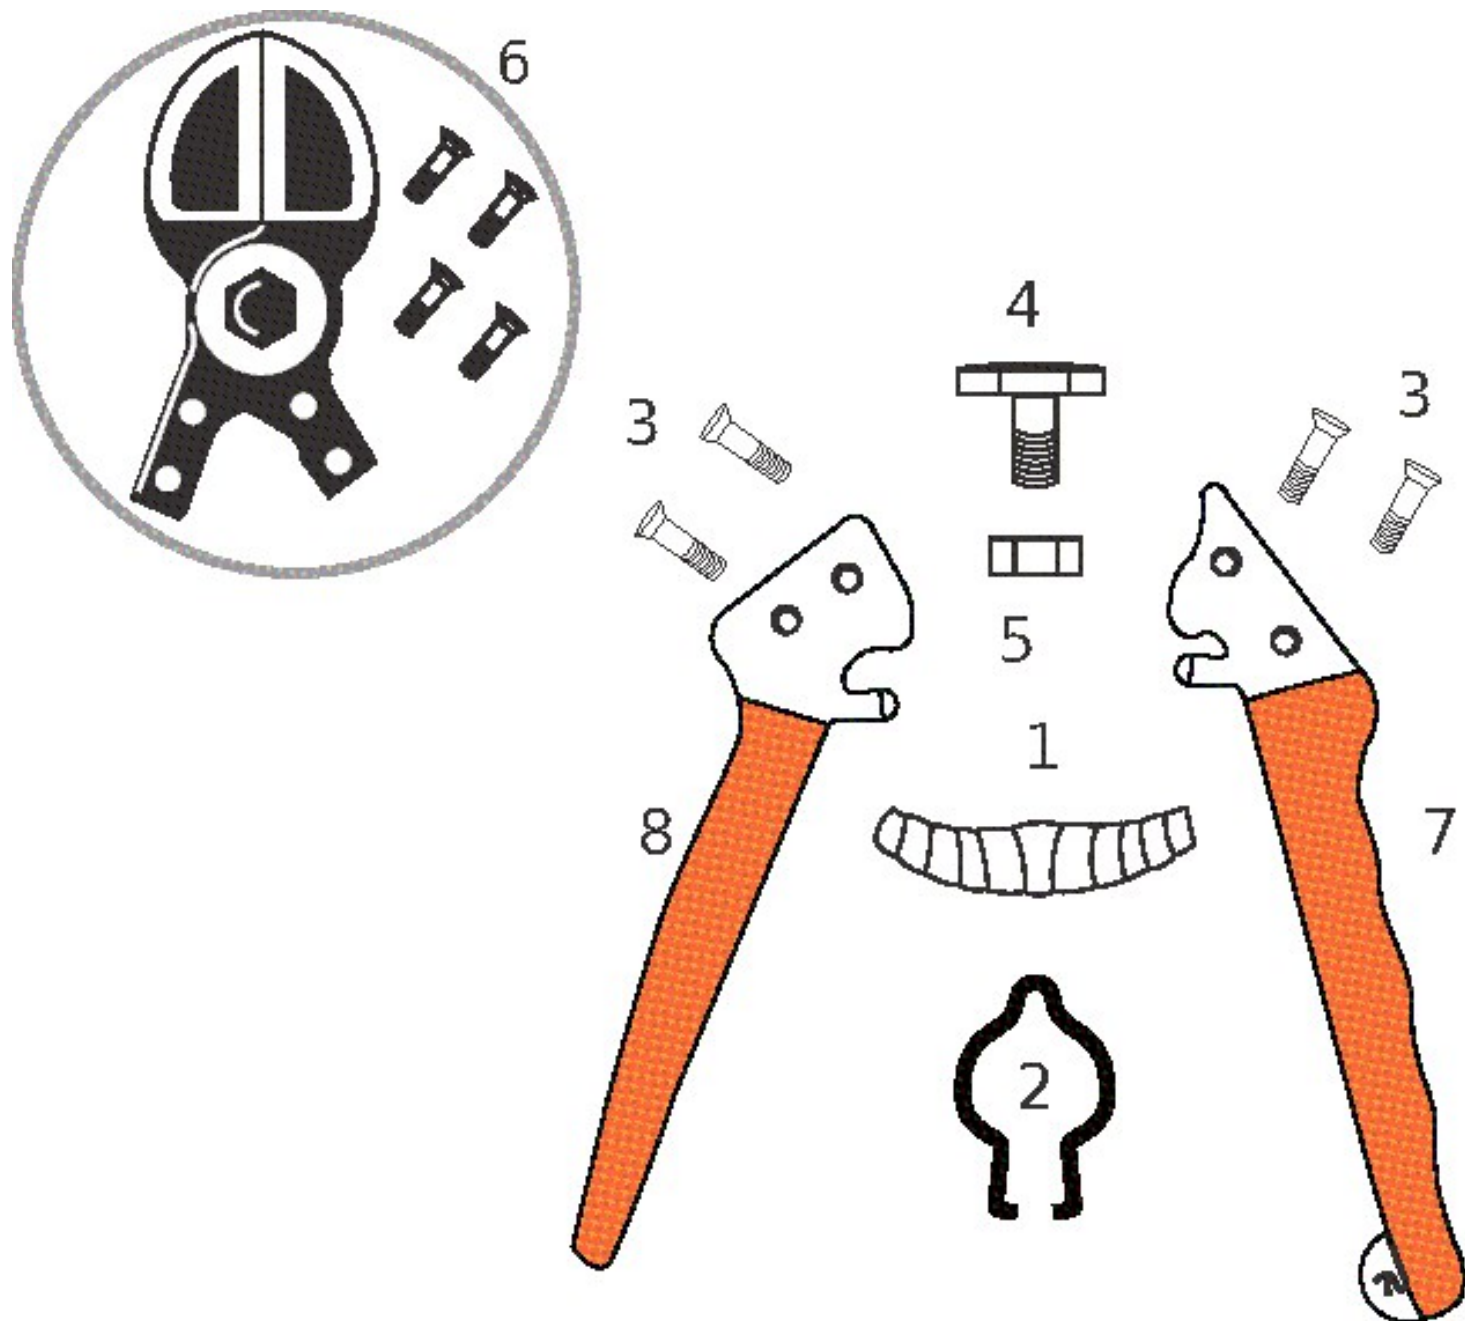

## Illustrazione TI91

---

Ref	Qty	Codice	Descrizione
1	1	TI 1	MOLLA PER FORBICE
2	1	TI 2	CHIUSURA LADY
3	4	TI 3	VITE TESTA SVASATA PIANA IMP.CROCE M 4X10 EN ISO 7046/1-H INOX
4	1	TI 4	PERNO BRUNITO
5	1	D13	DADO
6	1	TI G.	GRUPPO LAME***in esaurimento***
7	1	TI 7	MANICO LUNGO CB T.I. 91
8	1	TI 8	MANICO CORTO T.I. 91