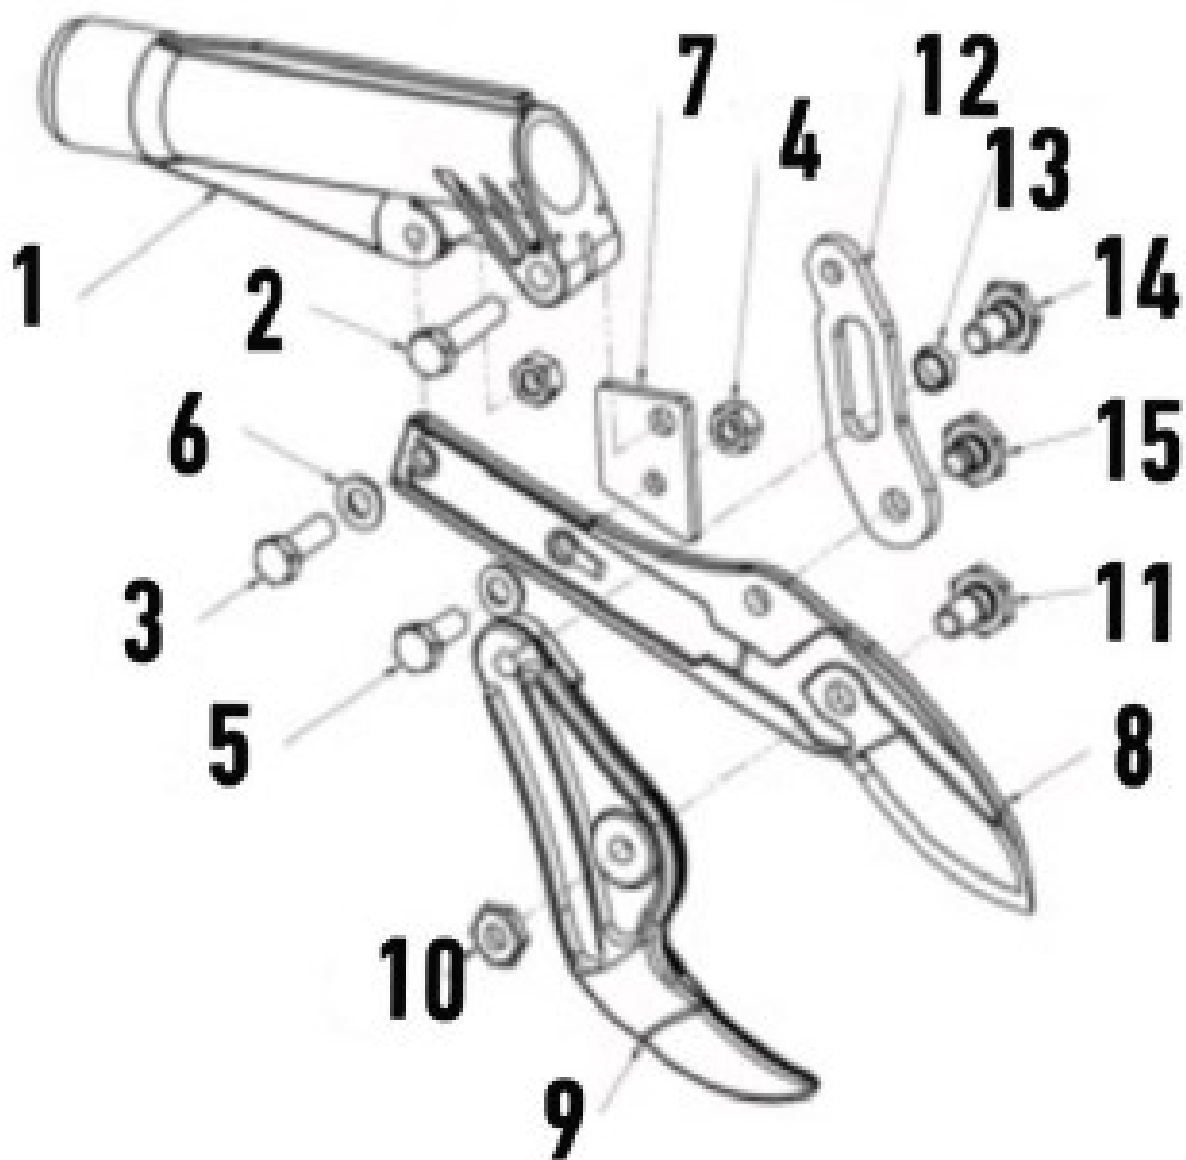

TP ASTA TUCANO PNEUMATICO CON ASTA

Documenti

[ESPLOSO TUCANO PNEUMATICO](#)

Illustrazione ESPLOSO TUCANO PNEUMATICO

Ref	Qty	Codice	Descrizione
1	1	C 0108.0141	SUPPORTO LAME TUCANO TP
2	1	VTE 8X35	VITE TESTA ESAGONALE ISO 4017-M8X35-8.8 ZNB
3	1	VTE 8X25	VITE TESTA ESAGONALE ISO 4017-M8X25-8.8 ZNB
4	2	DADO M8	DADO NORMALE DIN 934 M8 ZNB
5	1	VTE 8X20	VITE TESTA ESAGONALE ISO 4017-M8X20-8.8 ZNB
6	2	RD08	RONDELLA ISO 7089-8-200HV ZNB
7	1	PIASTRINA	PIASTRINA TUCANO PNEUMATICO
8	1	T5N	LAMA TUCANO CASTELLARI SOLA
9	1	T4	CONTROLAMA M PER TUCANO CASTELLARI
10	1	D17 PNEU	DADO M9X1
11	1	T2	PERNO LUNGO TUCANO GREZZO
12	1	TTS PNEU	TIRANTE
13	1	BS	BOCCOLA TUCANO 13X4,7 BRUNITA
14	1	T3N	PERNO BRUNITO CH.19 Diam.10 M9 L=22,5
15	1	T1	PERNO CORTO TUCANO