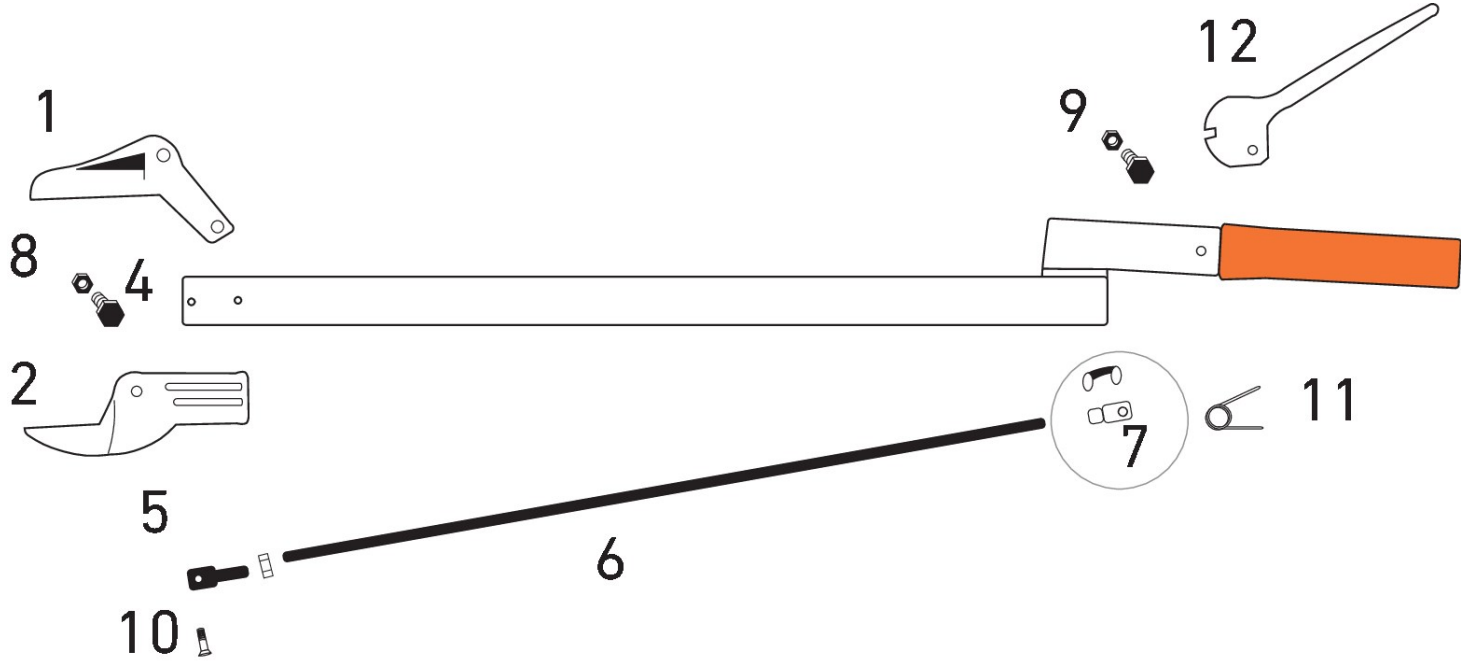

ASTA

Modello: 1 ASTA 90, 2 ASTA 110, 3 ASTA 180

Documenti

ASTA

1 ASTA 90, 2 ASTA 110, 3 ASTA 180

Illustrazione ASTA

Ref	Qty	Codice	Descrizione
1	1	G.1	LAMA GIRAFFA
2	1	G.13	CONTROLAMA ASTA
4	1	C4	PERNO CASTELLARI
5	1	G.5	FORCELLA LUNGA
6	1	G.6C	TIRANTE M5X610 BRUNITO
6	1	G.6M	TIRANTE M5X1000
6	1	G.6L	TIRANTE M5X1505 BRUNITO
7	1	G.7	FORCELLA+CLIPS
8	1	D13	DADO
9	1	G.9	SET BULLONE GIRAFFA VTE UNI 5739 6x25
10	1	G.10	VITE PER FORCELLA
11	1	G.11	MOLLA ASTA
12	1	G.12	LEVA ASTA ANODIZZATA

1 ASTA 90, 2 ASTA 110, 3 ASTA 180