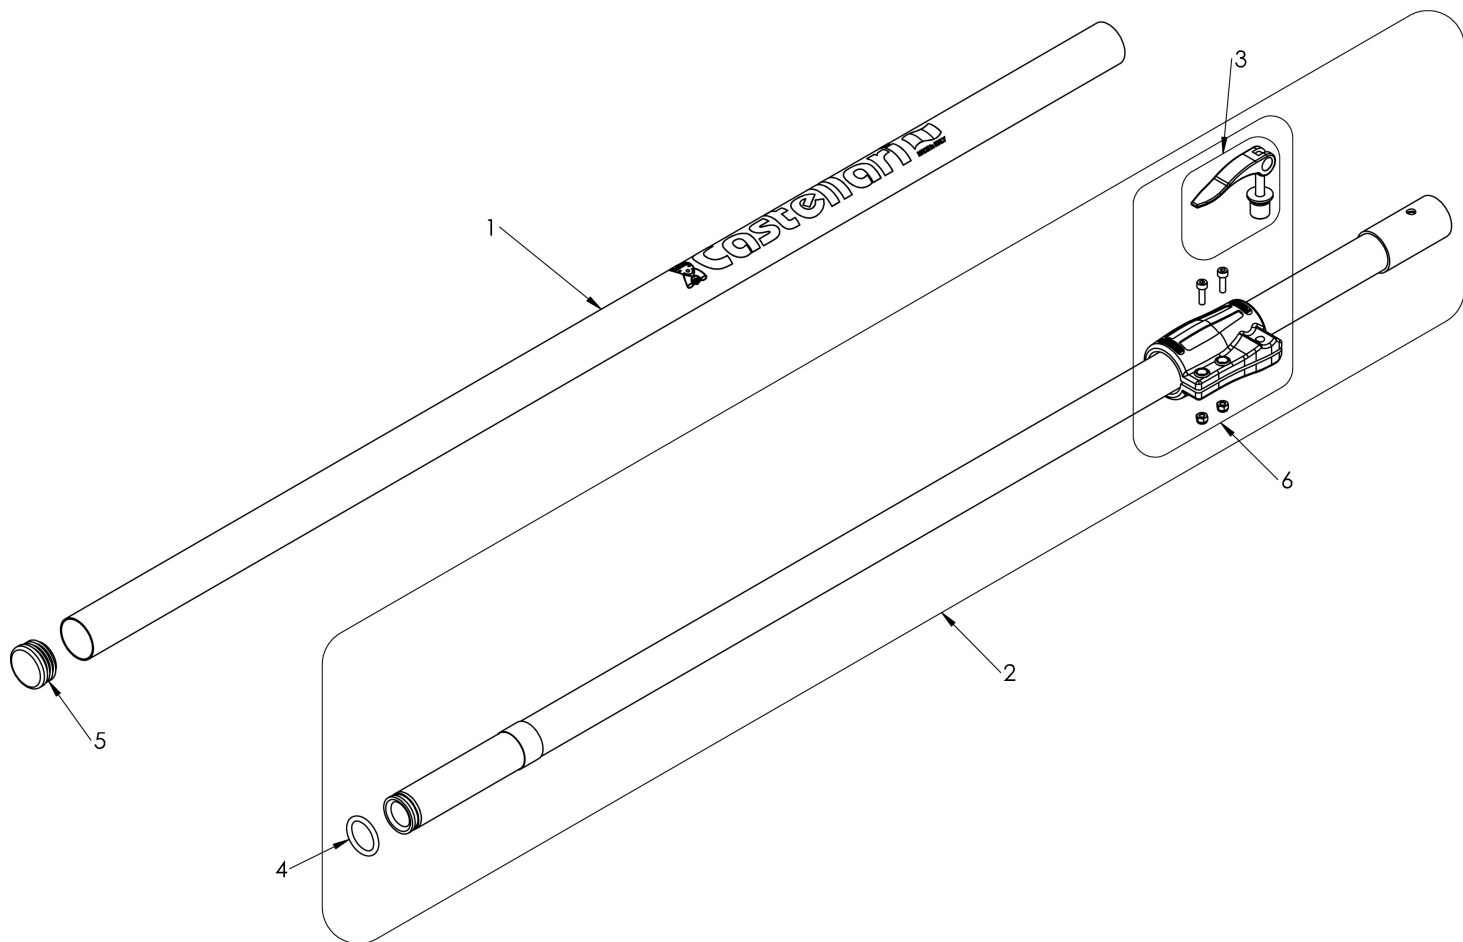

AT2L

Documenti

AT2L

Illustrazione AT2L

Ref	Qty	Codice	Descrizione
1	1	AT2L-32	SET ASTA ESTERNA 2 MT LIGHT
2	1	AT2L-28	SET ASTA INTERNA 2 MT LIGHT
3	1	OE500106	SET CHIUSURA RAPIDA
4	1	OR4087	GUARNIZIONE OR4087 21,82X3,53 (VERTIGO CARBON L/C 30V)
5	1	TAPPO 32	TAPPO DI 32 TUCANO CON ASTA
6	1	OE500200	SET LOCK-SYSTEM 32/28