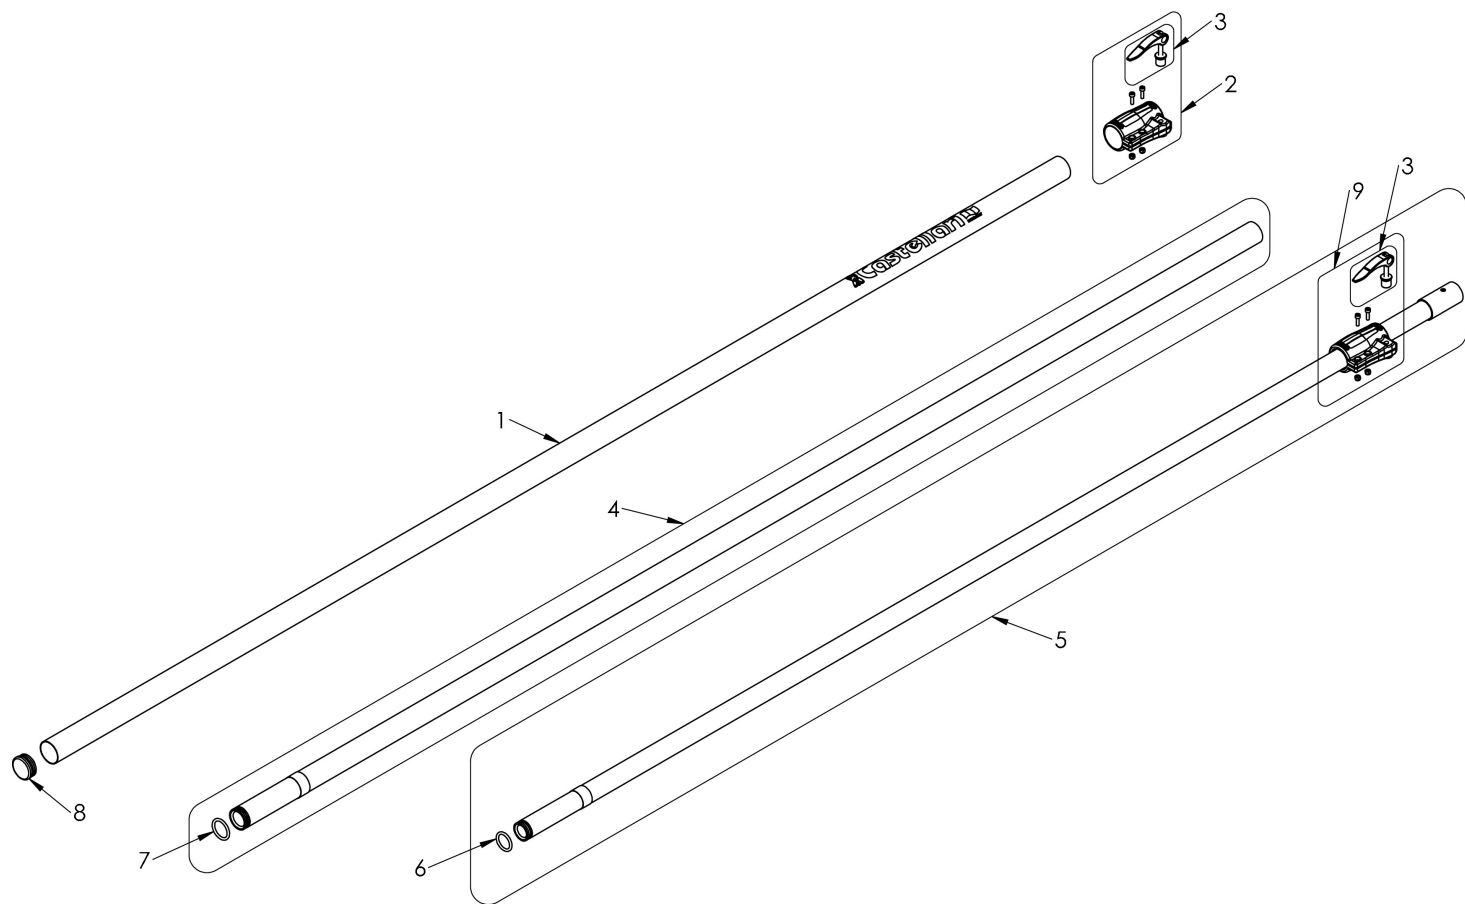

AT6

Documenti

AT6

Illustrazione AT6

Ref	Qty	Codice	Descrizione
1	1	AT6-35	SET ASTA Ø35 PER AT6
2	1	OE500300	SET LOCK-SYSTEM 35/32
3	2	OE500106	SET CHIUSURA RAPIDA
4	1	AT6-32	SET ASTA Ø32 PER AT6
5	1	AT6-28	SET ASTA Ø28 PER AT6
6	1	OR4087	GUARNIZIONE OR4087 21,82X3,53 (VERTIGO CARBON L/C 30V)
7	1	CA OR134	GUARNIZIONE OR 25,80X3,53 (VERTIGO L/C 30V)
8	1	TAPPO 35	TAPPO 35 TUCANO CON ASTA
9	1	OE500200	SET LOCK-SYSTEM 32/28
