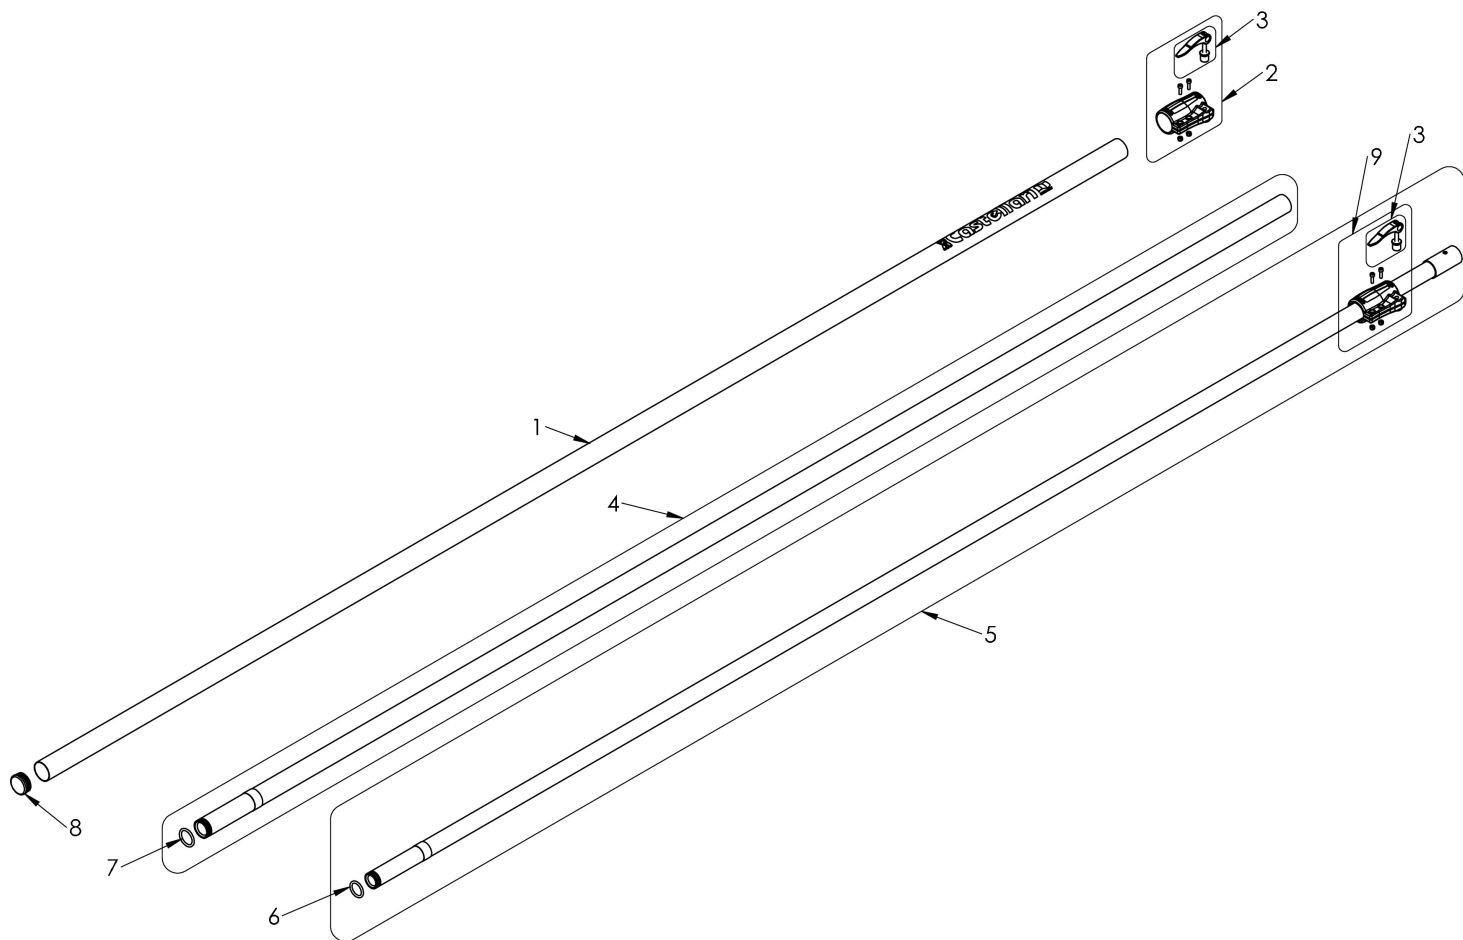

AT7,5

Documenti

AT7,5

Illustrazione AT7,5

Ref	Qty	Codice	Descrizione
1	1	AT7,5-35	SET ASTA Ø35 PER AT7,5
2	1	OE500300	SET LOCK-SYSTEM 35/32
3	2	OE500106	SET CHIUSURA RAPIDA
4	1	AT7,5-32	SET ASTA Ø32 PER AT7,5
5	1	AT7,5-28	SET ASTA Ø28 PER AT7,5
6	1	OR4087	GUARNIZIONE OR4087 21,82X3,53 (VERTIGO CARBON L/C 30V)
7	1	CA OR134	GUARNIZIONE OR 25,80X3,53 (VERTIGO L/C 30V)
8	1	TAPPO 35	TAPPO 35 TUCANO CON ASTA
9	1	OE500200	SET LOCK-SYSTEM 32/28