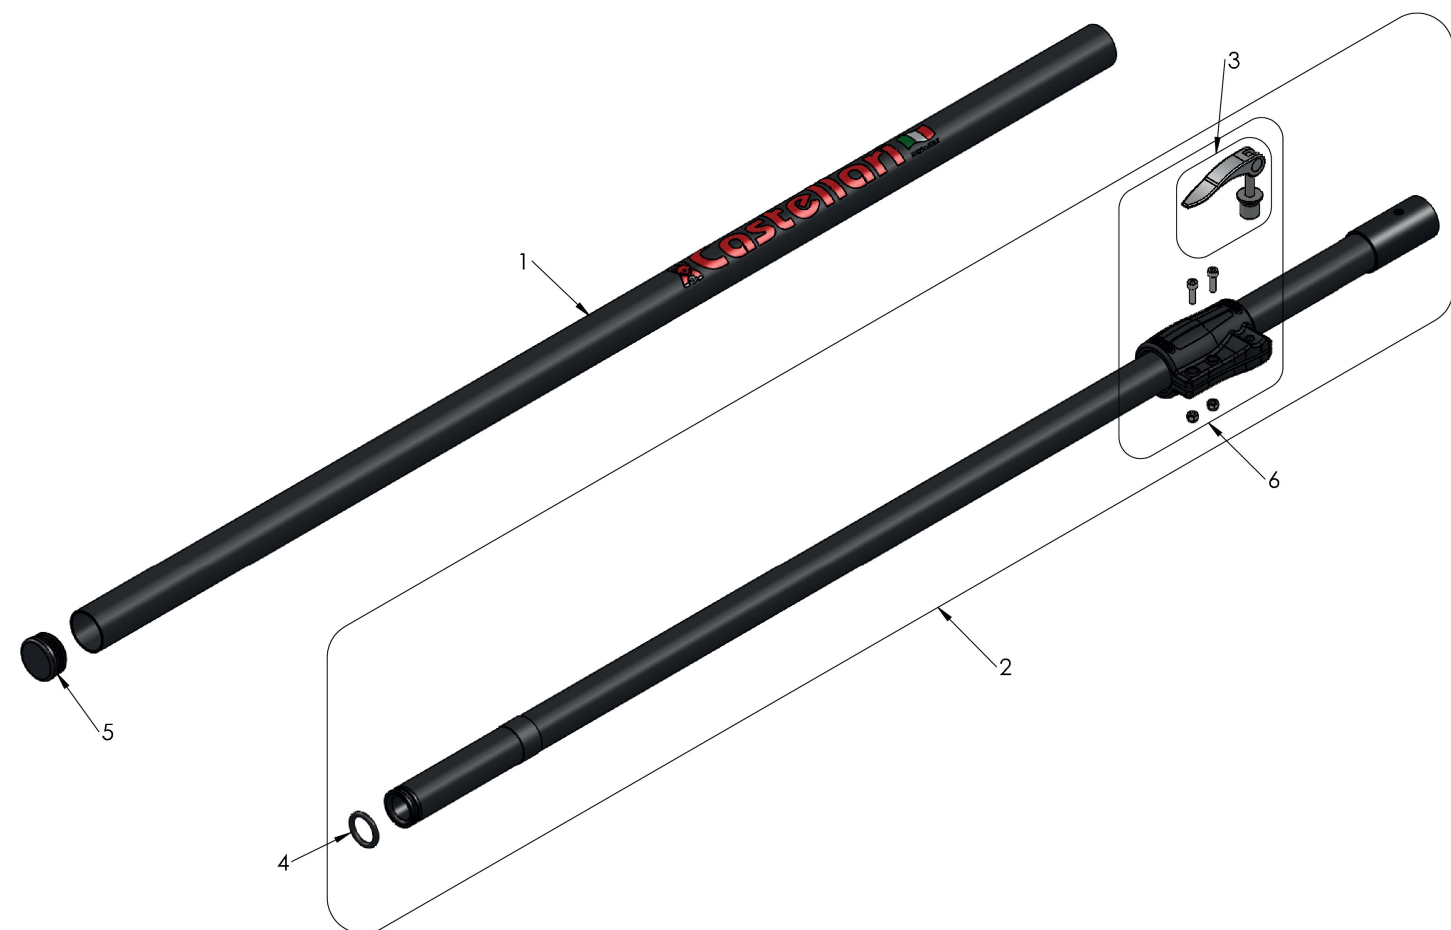

## AT2L CARBON

Castellari

## Illustrazione AT2L CARBON

---

Ref	Qty	Codice	Descrizione
1	1	AT2L-32 CARBON	SET ASTA ESTERNA 2 MT LIGHT CARBON
2	1	AT2L-28 CARBON	SET ASTA INTERNA 2 MT LIGHT CARBON
3	1	OE500106	SET CHIUSURA RAPIDA
4	1	OR4081	GUARNIZIONE OR4081 20,22X3,53
5	1	TAPPO 32	TAPPO DI 32 TUCANO CON ASTA
6	1	OE500200	SET LOCK-SYSTEM 32/28