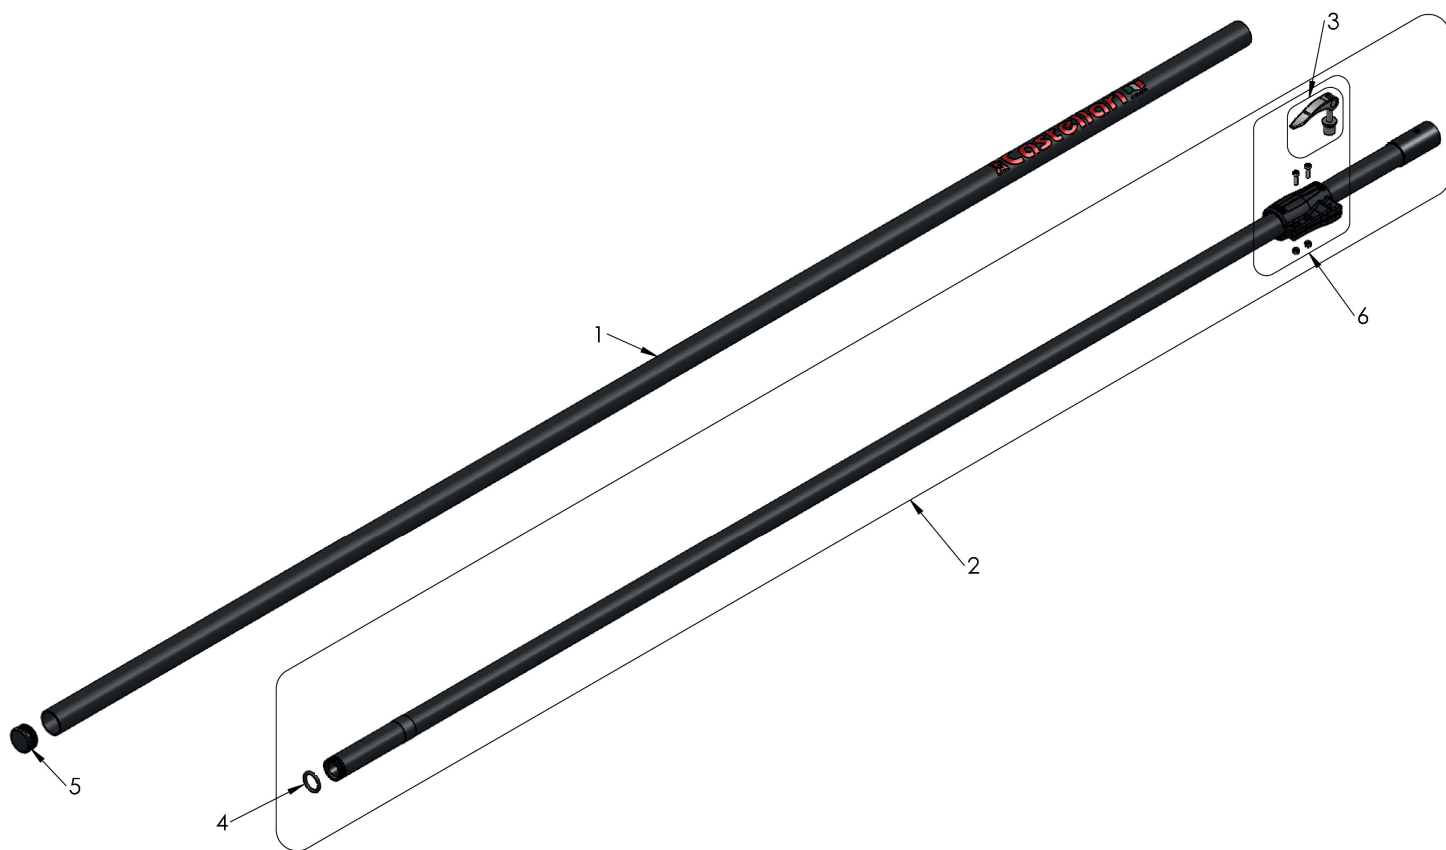

## Illustrazione AT4L CARBON

---

Ref	Qty	Codice	Descrizione
1	1	AT4L-32 CARBON	SET ASTA ESTERNA 4 MT LIGHT CARBON
2	1	AT4L-28 CARBON	SET ASTA INTERNA 4 MT LIGHT CARBON
3	1	OE500106	SET CHIUSURA RAPIDA
4	1	OR4081	GUARNIZIONE OR4081 20,22X3,53
5	1	TAPPO 32	TAPPO DI 32 TUCANO CON ASTA
6	1	OE500200	SET LOCK-SYSTEM 32/28