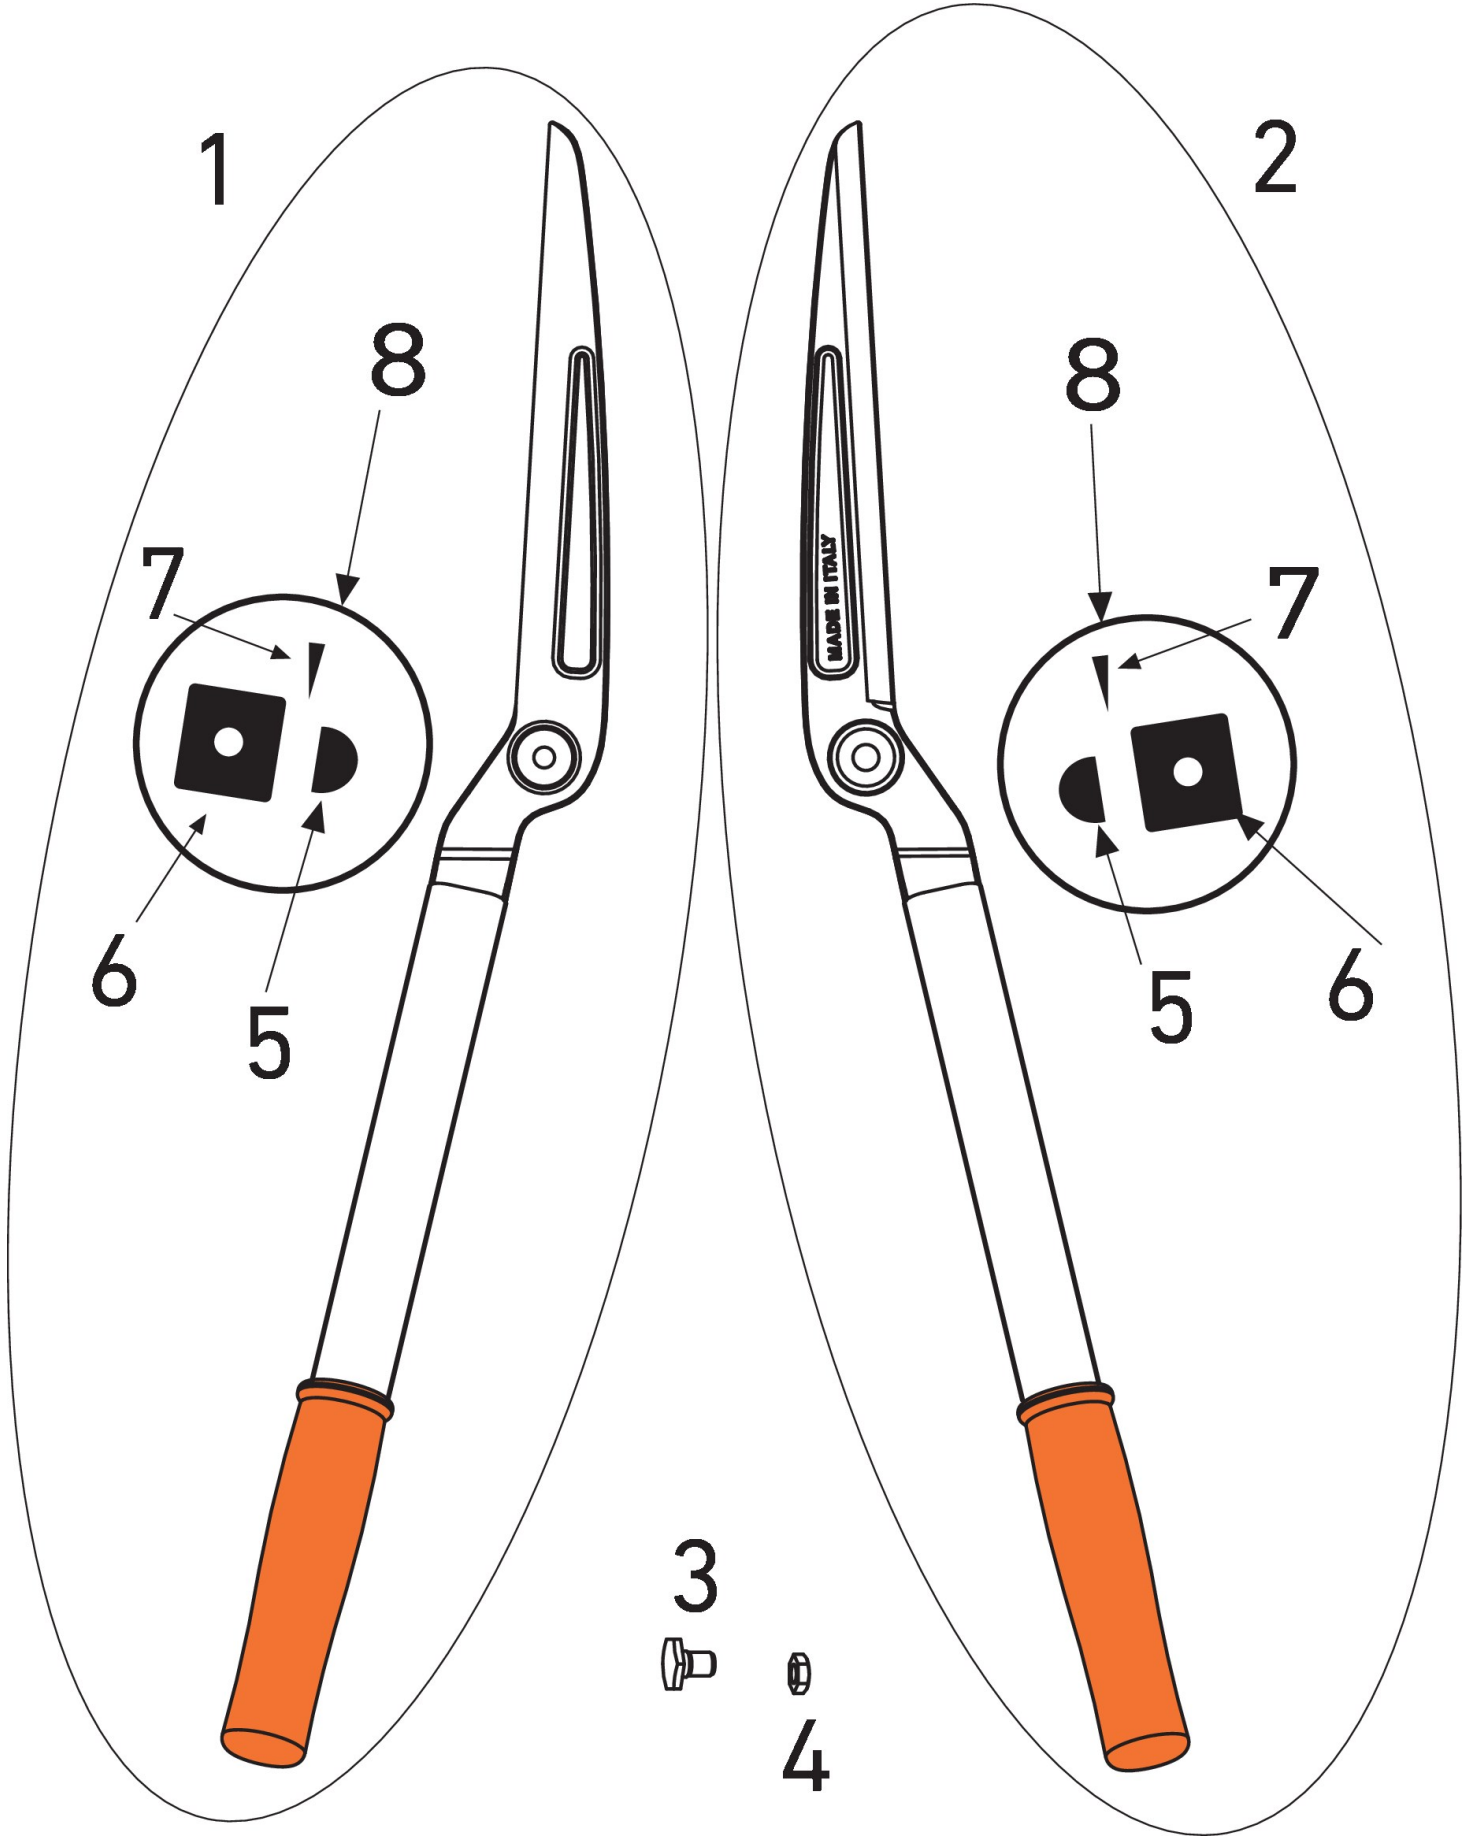

F 60 | 70 FORBICIONE A LAMA FORGIATA CON MANICI DA 60/70 CM

Modello: 1 F 60, 2 F 70

Documenti

F

1 F 60, 2 F 70

Illustrazione F

Ref	Qty	Codice	Descrizione
1	1	F7 60	MANICO+ LAMA F 60 FORGIATA CON FILETTO
1	1	F7 70	MANICO+ LAMA F 70 FORGIATA CON FILETTO
2	1	F8 60	MANICO +LAMA F 60 FORGIATA SENZA FILETTO
2	1	F8 70	MANICO+ LAMA F 70 FORGIATA SENZA FILETTO
3	1	TI 4	PERNO BRUNITO
4	1	D13	DADO
5	2	TBG	GOMMINO REMOVIBILE PER AMMORTIZZO
6	2	TBA	AMMORTIZZO
7	2	TBS	SPINA DI FISSAGGIO AMMORTIZZO
8	2	TB	AMMORTIZZO COMPLETO DI SPINA E GOMMINO