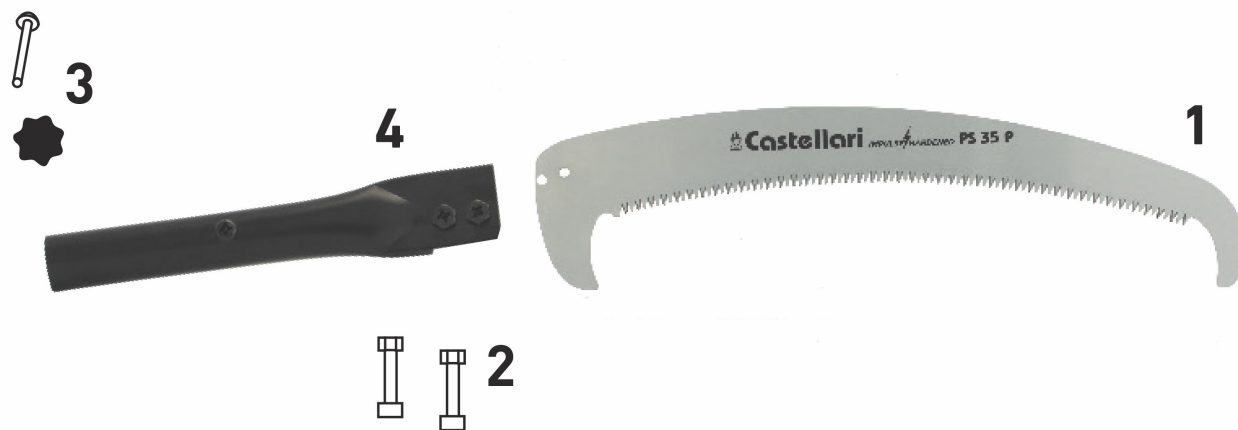

PO 35 P

PO35P

## Illustrazione ESPLOSO PO 35 P

---

Ref	Qty	Codice	Descrizione
1	1	35P	LAMA SEGACCIO
2	1	PACK4	KIT 2 VITI + 2 DADI PER PS 33P - PS 35P
3	1	PACK5	KIT 2 VITI + 2 POMELLI PER PO 33P - PO 35P - PO 35PRO
4	1	SO-330	ATTACCO PER PO 33 P - PO 35 P - PO 35 PRO