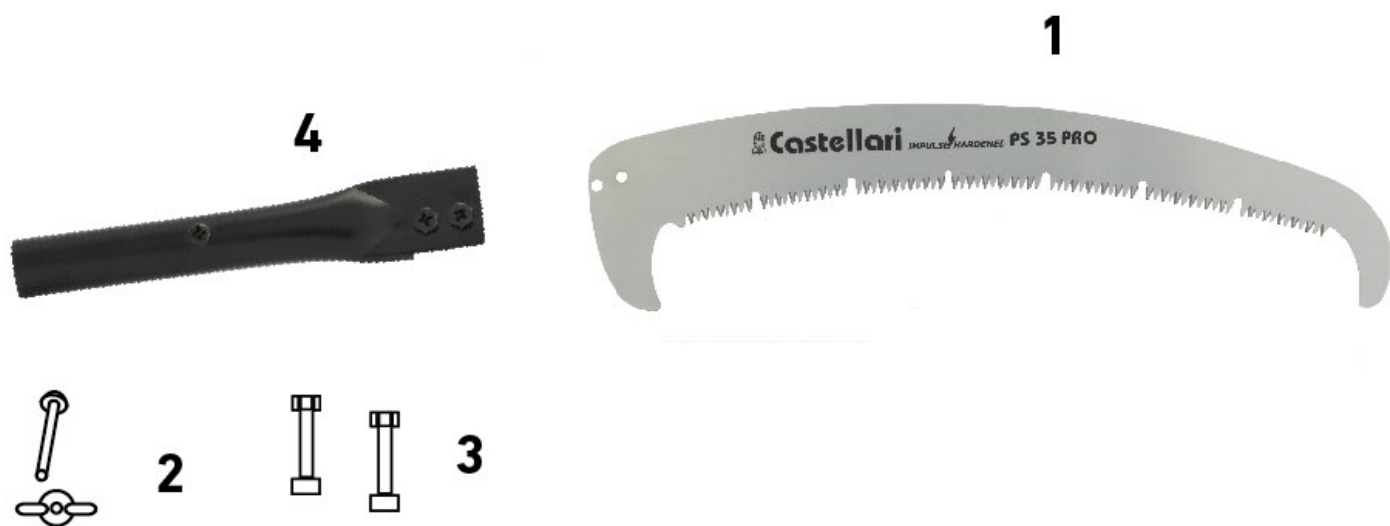

PS 35PRO

Documenti

PS 35PRO

Illustrazione PS 35PRO

Ref	Qty	Codice	Descrizione
		PS35PRO	
1	1	35PRO	LAMA 35 CM DENTI A "U
2	1	10V	VITE TUCANO VOLATILE + DADO GALLETTO
3	1	PACK4	KIT 2 VITI + 2 DADI PER PS 33P - PS 35P
4	1	SP-330	ATTACCO PER PS 33 P - PS 35 P