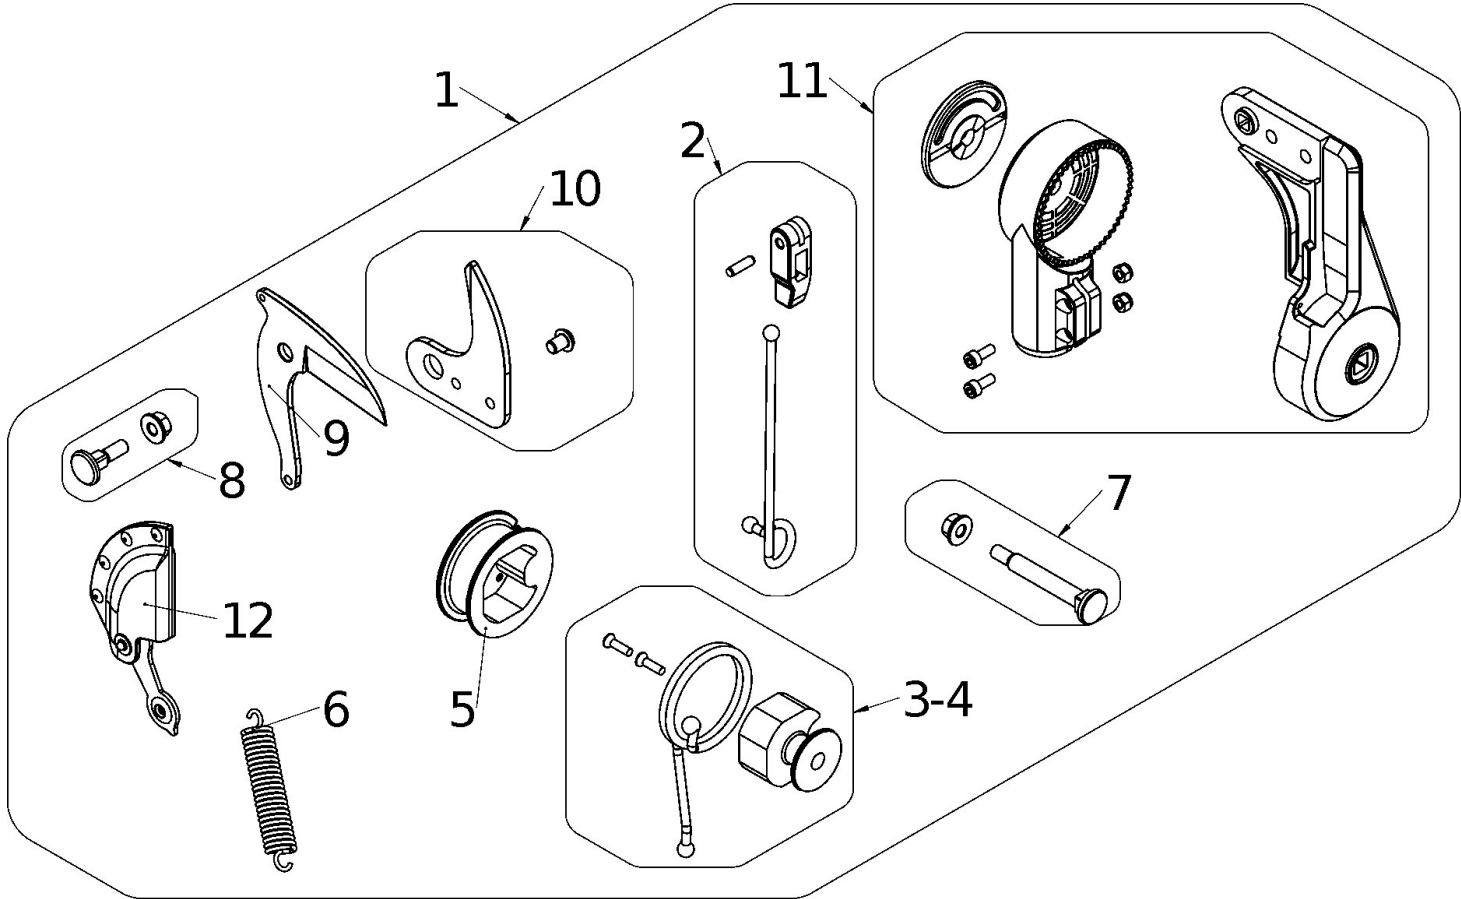

TUCANO X

Modello: 1 TUCANO XS, 2 TUCANO XL, 3 TUCANO XXL

Documenti

[ESPLOSO TESTA TUCANO X](#)

1 TUCANO XS, 2 TUCANO XL, 3 TUCANO XXL

Illustrazione ESPLOSO TESTA TUCANO X

Ref	Qty	Codice	Descrizione
1	1	SV100110	TESTA COMPLETA SVETTATOIO
2	1	SV900105	CORDA DYNEEMA TIRANTE LAMA
3	1	SV300110	SET PULEGGIA INTERCAMBIABILE PICCOLA (DI SERIE)
4	1	SV300105	SET PULEGGIA INTERCAMBIABILE GRANDE (OPTIONAL)
5	1	SV300100	PULEGGIA FISSA
6	1	SV1	SET MOLLA SVETTATOIO
7	1	SV2	SET PERNO TESTA
8	1	SV4	SET PERNO LAMA
9	1	SV5	LAMA SVETTATOIO FINITA
10	1	SV6	SET CONTROLAMA SVETTATOIO FINITA
11	1	SV100100	SET CARTER TESTA
12	1	SV900500	FODERO SVETTATOIO

1 TUCANO XS, 2 TUCANO XL, 3 TUCANO XXL