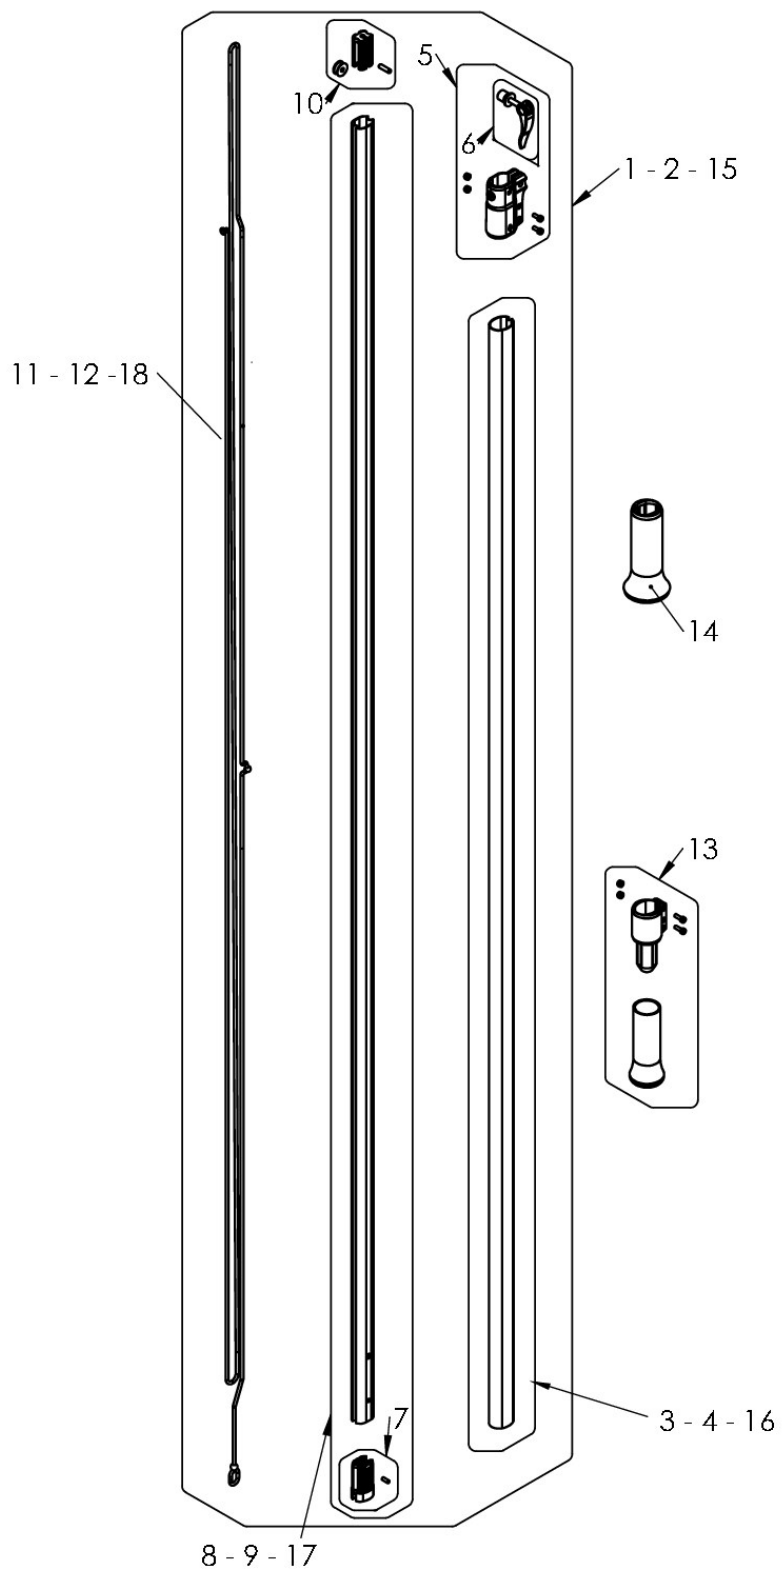

TUCANO X

Modello: 1 TUCANO XS, 2 TUCANO XL, 3 TUCANO XXL

Documenti

ESPLOSO ASTA TUCANO X

1 TUCANO XS, 2 TUCANO XL, 3 TUCANO XXL

Illustrazione ESPLOSO ASTA TUCANO X

Ref	Qty	Codice	Descrizione
1	1	SV200200	SET ASTA COMPLETA SVETTATOIO LUNGA
2	1	SV200100	SET ASTA COMPLETA SVETTATOIO CORTA
3	1	SI 3427L	ASTA ESTERNA SVETTATOIO LUNGA
4	1	SI 3427C	ASTA ESTERNA SVETTATOIO CORTA
5	1	SV500100	LOCK-SYSTEM OVALE
6	1	OE500106	SET CHIUSURA RAPIDA
7	1	SV600100	TAPPO FINE CORSA CON SPINA
8	1	SI 3122L	SET ASTA INTERNA SVETTATOIO LUNGA
9	1	SI 3122C	SET ASTA INTERNA SVETTATOIO CORTA
10	1	SV600105	SET CARRUCOLA INTERNA
11	1	SV900210L	CORDA INTERNA ASTA LUNGA
12	1	SV900210C	CORDA INTERNA ASTA CORTA
13	1	SV400105	SET IMPUGNATURA INFERIORE
14	1	SV400110	IMPUGNATURA SCORREVOLE
15	1	SV200300	SET ASTA COMPLETA SVETTATOIO XS
16	1	SI 3427XS	ASTA ESTERNA SVETTATOIO XS
17	1	SI 3122XS	SET ASTA INTERNA SVETTATOIO XS
18	1	SV900210XS	CORDA INTERNA ASTA XS

1 TUCANO XS, 2 TUCANO XL, 3 TUCANO XXL