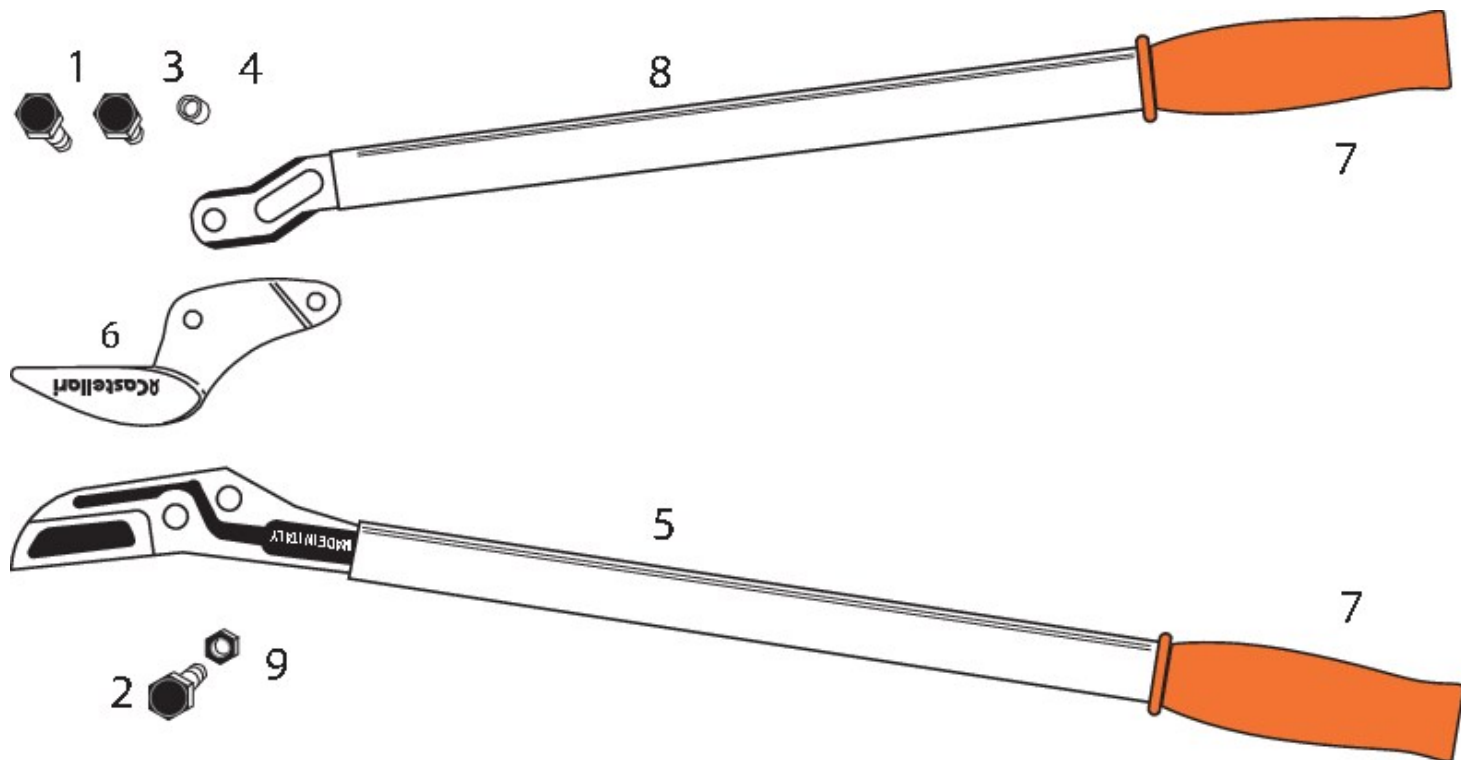

T.I. TUCANO T.I.

Documenti

T.I.

Illustrazione T.I.

Ref	Qty	Codice	Descrizione
1	1	T1	PERNO CORTO TUCANO
2	1	T2	PERNO LUNGO TUCANO GREZZO
3	1	T3N	PERNO BRUNITO CH.19 Diam.10 M9 L=22,5
4	1	BS	BOCCOLA TUCANO 13X4,7 BRUNITA
5	1	TL 80 TI	LAMA TUCANO 80 TI
6	1	TCM	CONTROLAMA MAGNUM
7	2	MANOPOLA	MANOPOLA PER TUCANO
8	1	TTS 80	TIRANTE
9	1	D13	DADO