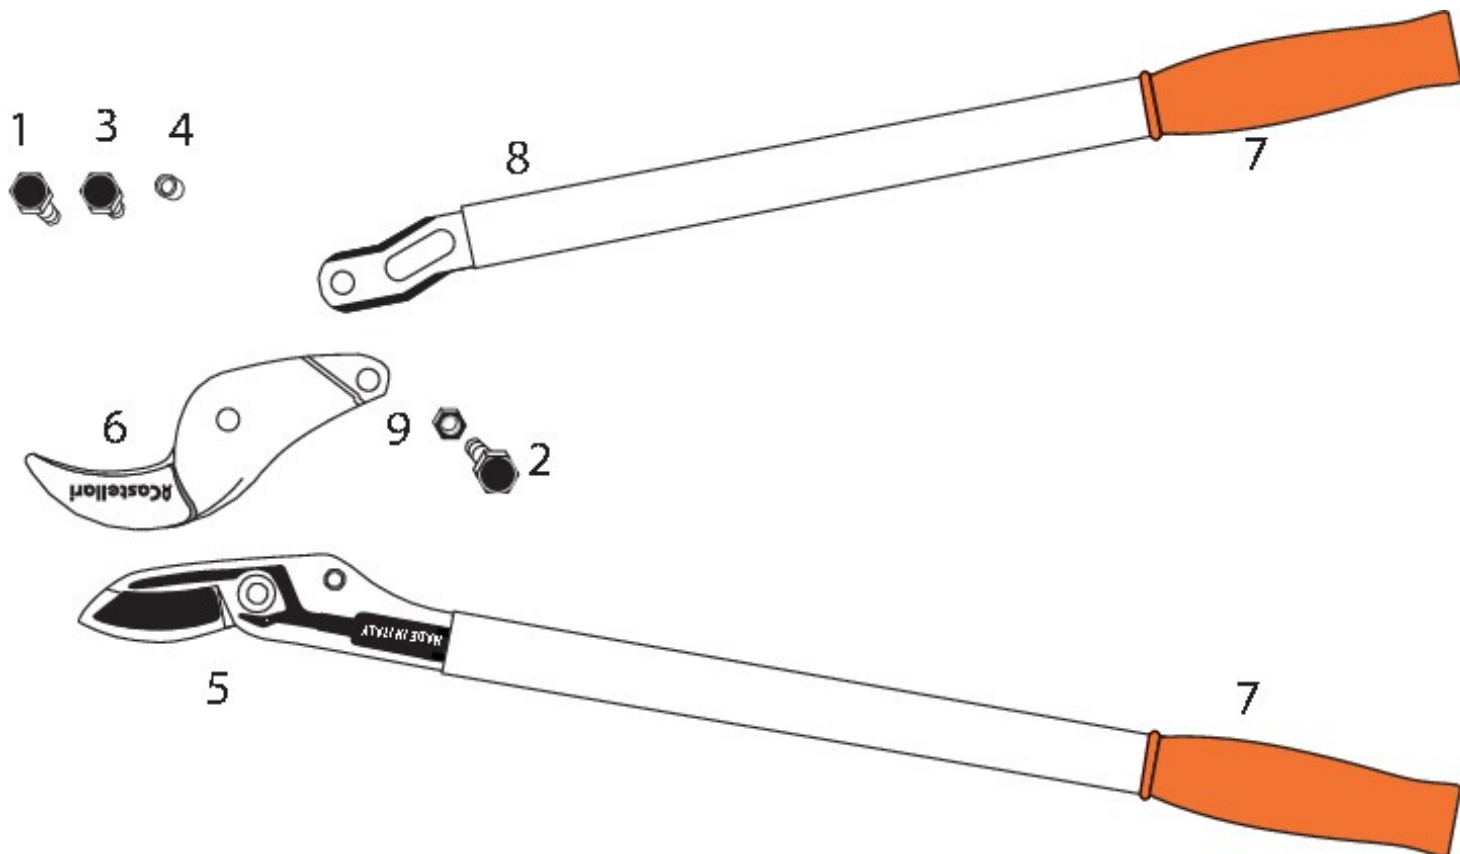

TUCANO C TUCANO CASTELLARI

Modello: 1 TUCANO C 60, 2 TUCANO C 80, 3 TUCANO C 100

Documenti

TUCANO C

1 TUCANO C 60, 2 TUCANO C 80, 3 TUCANO C 100

Illustrazione TUCANO C

| Ref | Qty | Codice | Descrizione |
|-----|-----|----------|---------------------------------------|
| 1 | 1 | T1 | PERNO CORTO TUCANO |
| 2 | 1 | T2 | PERNO LUNGO TUCANO GREZZO |
| 3 | 1 | T3N | PERNO BRUNITO CH.19 Diam.10 M9 L=22,5 |
| 4 | 1 | BS | BOCCOLA TUCANO 13X4,7 BRUNITA |
| 5 | 1 | T5 60 | SET LAMA TUCANO CASTELLARI 60CM |
| 5 | 1 | T5 80 | SET LAMA TUCANO CASTELLARI |
| 5 | 1 | T5 100 | SET LAMA TUCANO CASTELLARI 100 |
| 6 | 1 | T4 | CONTROLAMA M PER TUCANO CASTELLARI |
| 7 | 2 | MANOPOLA | MANOPOLA PER TUCANO |
| 8 | 1 | TTS 60 | TIRANTE |
| 8 | 1 | TTS 80 | TIRANTE |
| 8 | 1 | TTS 100 | TIRANTE |
| 9 | 1 | D13 | DADO |

1 TUCANO C 60, 2 TUCANO C 80, 3 TUCANO C 100