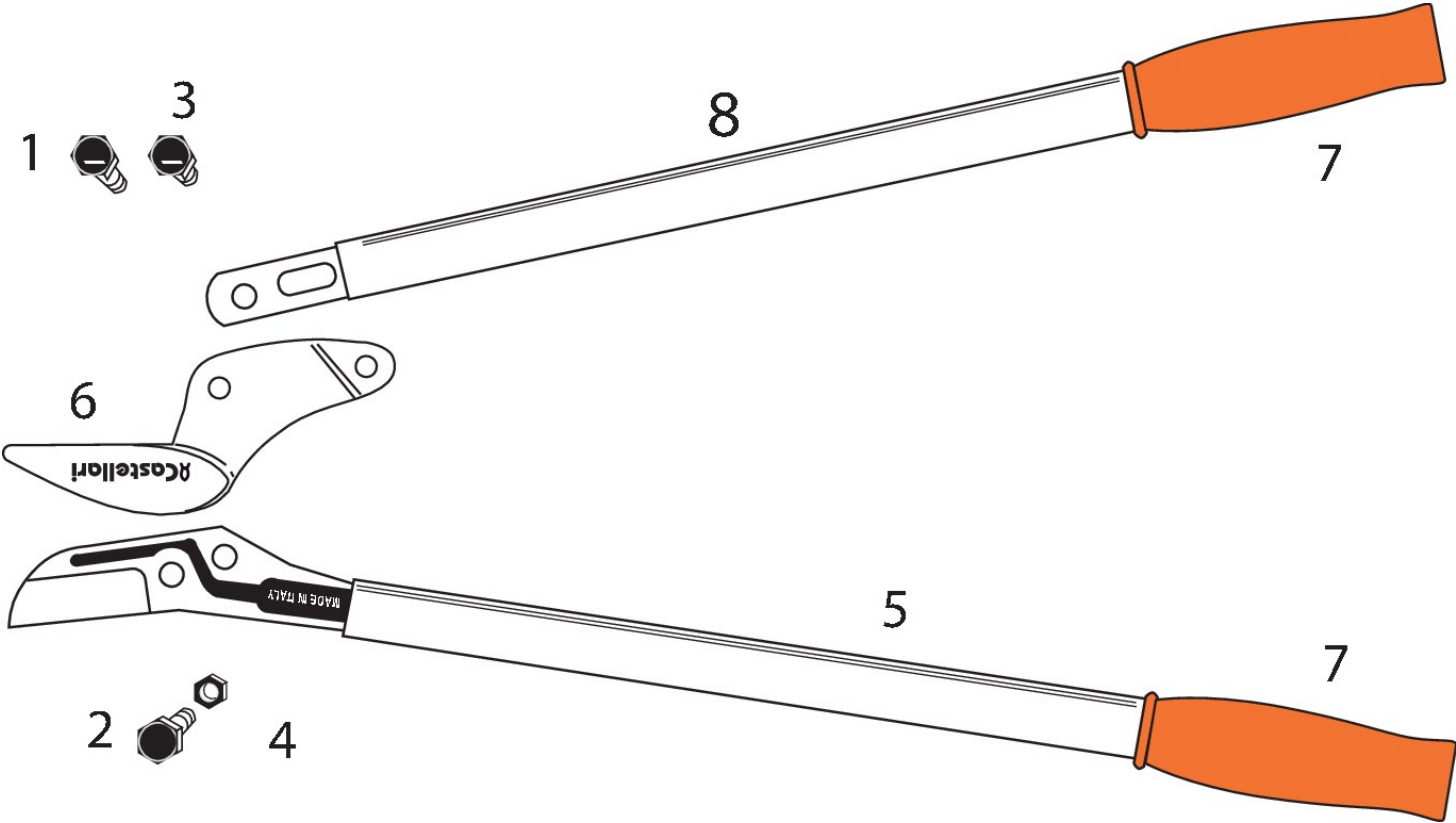

TUCANO

Documenti

TUCANO

Illustrazione TUCANO

Ref	Qty	Codice	Descrizione
1	1	T1	PERNO CORTO TUCANO
2	1	T2	PERNO LUNGO TUCANO GREZZO
3	1	T3N	PERNO BRUNITO CH.19 Diam.10 M9 L=22,5
4	1	D13	DADO
5	1	TL 80	LAMA TUCANO 80
6	1	TCM	CONTROLAMA MAGNUM
7	2	MANOPOLA	MANOPOLA PER TUCANO
8	1	TT 80	SET TIRANTE