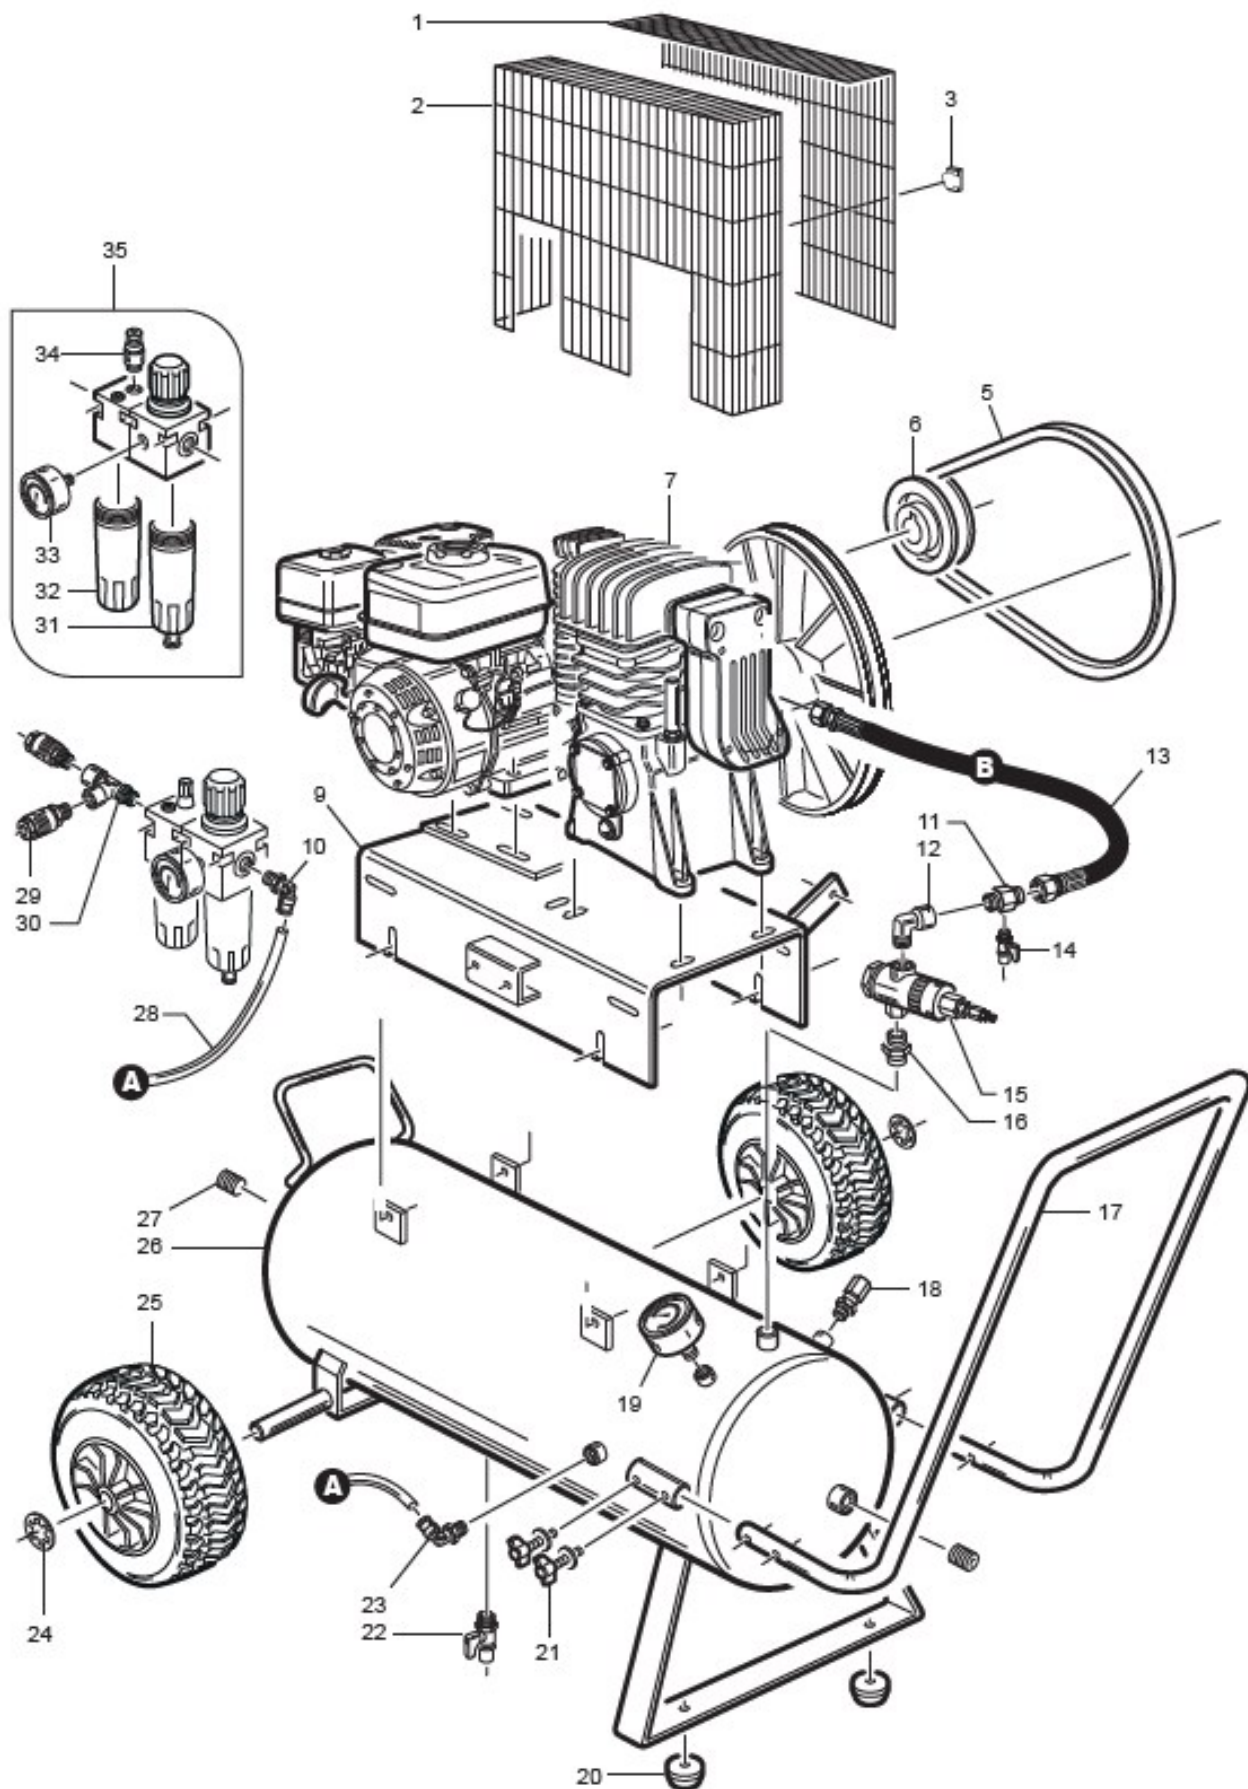

A 350

Modello: 1 AH 350, 2 AL 350

Documenti

A 350

1 AH 350, 2 AL 350

Illustrazione A 350

Ref	Qty	Codice	Descrizione
1	1	S.007301976	COPRICINGHIA
2	1	S.007301977	COPRICINGHIA
3	1	AURA015	TASSELLO
5	1	CT 350	COPRICINGHIA
6	1	AURA PM350	PULEGGIA
7	1	AURA T350	TESTATA SB2800B PER AURA 350 COMPLETA DI PULEGGIA
9	1	S.007308009	BASAMENTO
10	1	AURA063	Raccordo girevole
11	1	S.007301209	NIPPLES
12	1	S.003131075	RACCORDO
13	1	S.007302208	TUBO
14	2	S.007301422	RUBINETTO "1/8"
15	1	S.007301624	VALVOLA PILOTA
16	1	S.003140131	NIPPLES
17	1	S.007308072	MANIGLIA
18	1	VS 1/4	Rubinetto universale
19	1	AURA M	MANOMETRO "1/4"
20	1	S.007301859	PIEDE
21	1	S.007301321	VOLANTINO
22	2	S.007301422	RUBINETTO "1/8"
23	1	AURA115	Raccordo girevole
24	1	AURA038	RONDELLA
25	1	S.007301927	RUOTA
26	1	S.007308208	SERBATOIO
27	1	AURA140	GRANO "1/2"
28	1	S.007301920	Tubo
29	2	AURA016	RUBINETTO "1/4"
30	1	AURA031	RACCORDO "T"
31	1	S.MW9210100	TAZZA DEPURATORE FRL 1/4" MW
32	1	S.MW9210110	TAZZA LUBRIFICATORE FRL 1/4" MW
33	1	AURA021	MANOMETRO "1/8"
34	1	S.MW9210180	CUPOLA VISIVA FRL 1/4" MW
35	1	AURA RIDFRL 1/4	GRUPPO FRL 1/4 COMPRENSIVO DI MANOMETRO
1	1	S.007301976	COPRICINGHIA
2	1	S.007301977	COPRICINGHIA
3	1	AURA015	TASSELLO
5	1	CT 350	COPRICINGHIA
6	1	AURA PM350	PULEGGIA
7	1	AURA T350	TESTATA SB2800B PER AURA 350 COMPLETA DI PULEGGIA
9	1	S.007308009	BASAMENTO
10	1	AURA063	Raccordo girevole
11	1	S.007301209	NIPPLES
12	1	S.003131075	RACCORDO
13	1	S.007302208	TUBO