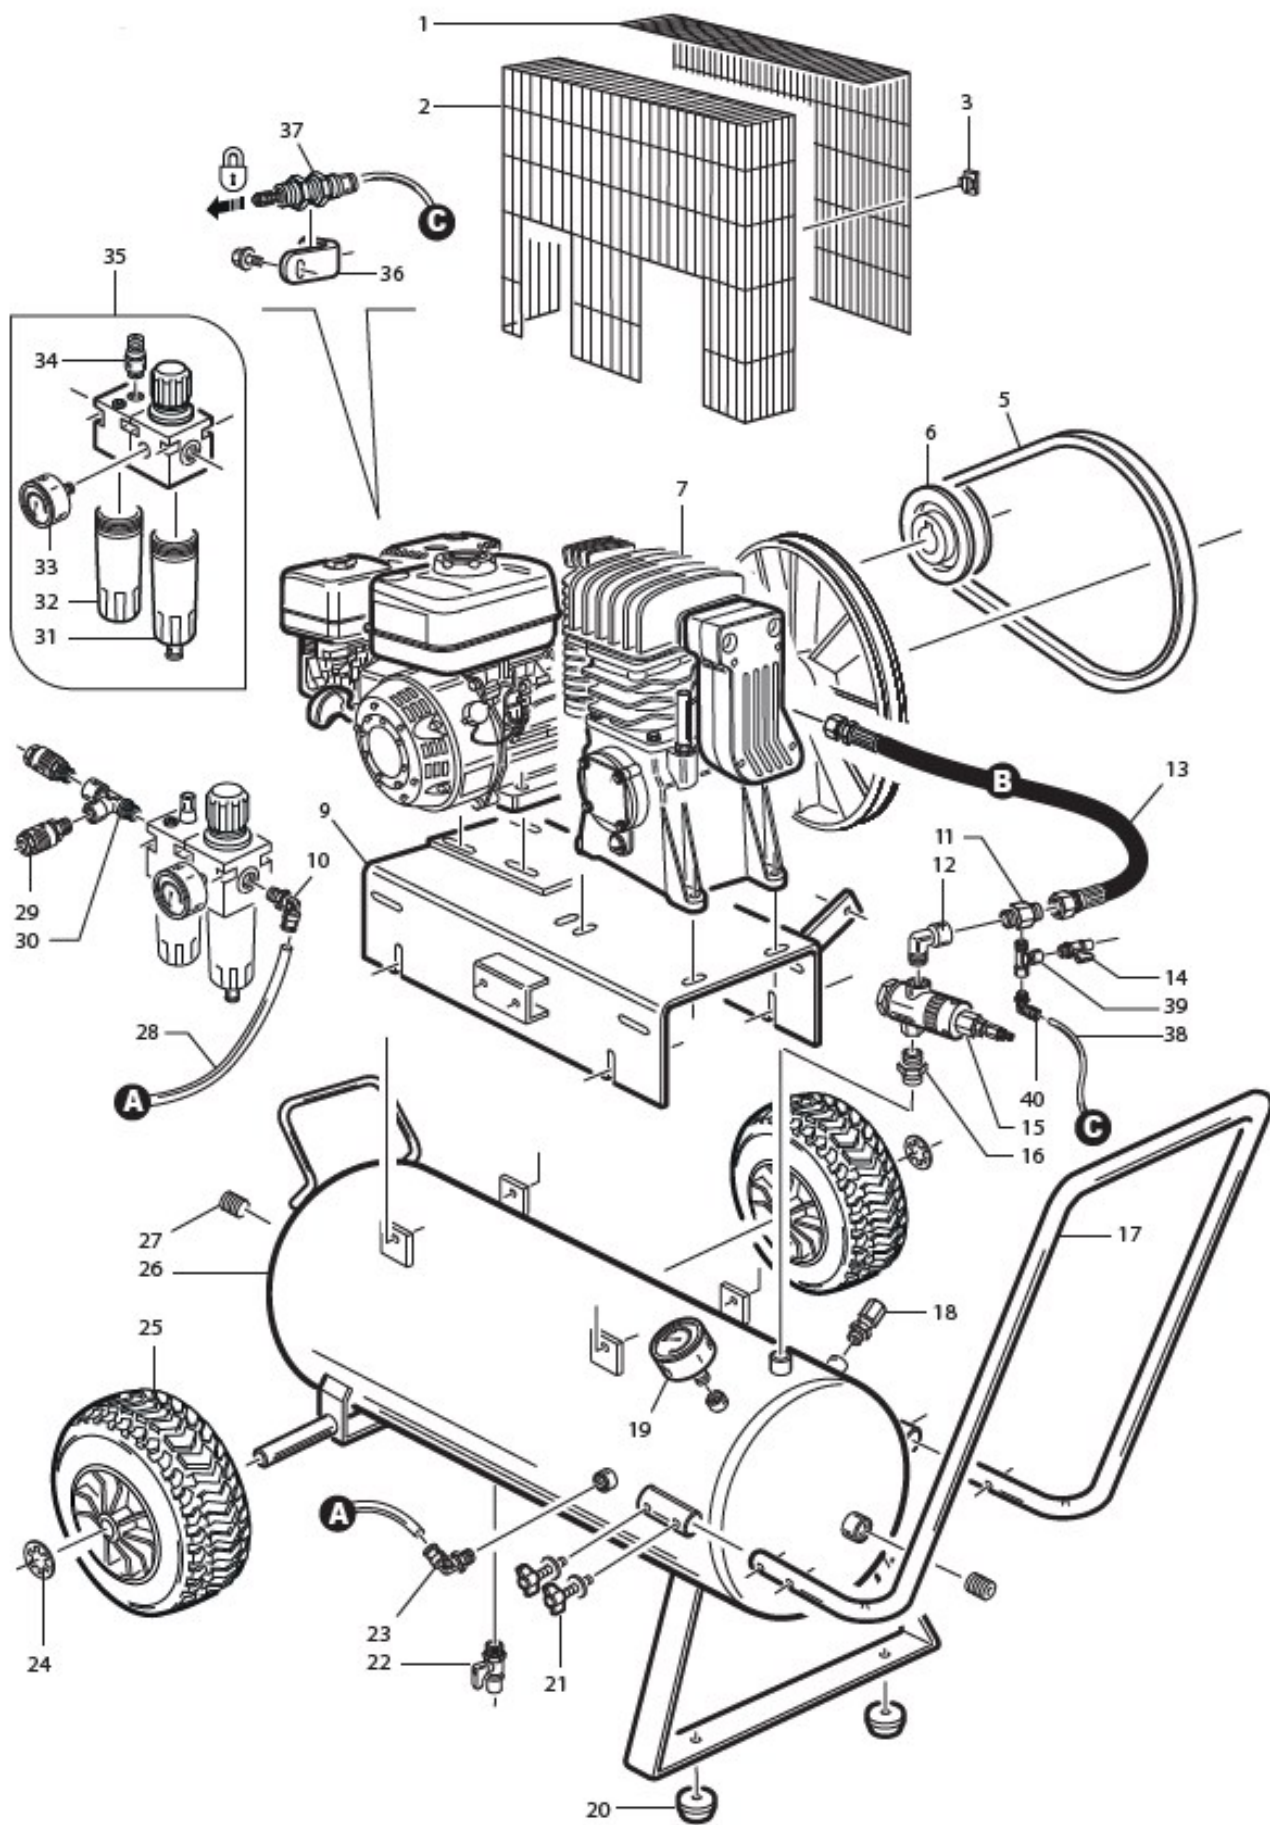

A 550 A550

Modello: 1 AL 550, 2 AH 550

Documenti

A 550

Illustrazione A 550

Ref	Qty	Codice	Descrizione
1		S.007301759	COPRICINGHIA
2		S.007301760	COPRICINGHIA
3		AURA115	Raccordo girevole
5		CT 550B	CINGHIA
6		AURA PM550	Puleggia
7		S.00141601320	TESTATA SB38C PER LONCIN/HONDA 550-550B
9		S.007308009	BASAMENTO
10		AURA063	Raccordo girevole
11		S.007301739	NIPPLES
12		S.007301375	Nipples
13		S.007301827	Nipples
14		S.007301422	RUBINETTO "1/8"
15		VMV 1/2	Traverso anteriore
16		S.003140231	Valvola pilota
17		S.007308072	MANIGLIA
18		VS 1/4	Rubinetto universale
19		AURA M	MANOMETRO "1/4"
20		S.007301859	PIEDE
21		S.007301321	VOLANTINO
22		S.007301422	RUBINETTO "1/8"
23		AURA115	Raccordo girevole
24		AURA038	RONDELLA
25		S.007301927	RUOTA
26		S.007308208	SERBATOIO
27		AURA140	GRANO "1/2"
28		S.007301920	Tube
29		AURA016	RUBINETTO "1/4"
30		AURA031	RACCORDO "T"
31		S.MW9210100	TAZZA DEPURATORE FRL 1/4" MW
32		S.MW9210110	TAZZA LUBRIFICATORE FRL 1/4" MW
33		AURA021	MANOMETRO "1/8"
34		S.MW9210180	CUPOLA VISIVA FRL 1/4" MW
35		AURA RIDFRL 1/4	GRUPPO FRL 1/4 COMPRENSIVO DI MANOMETRO
36		S.007301768	STAFFA
37		S.007301588	MICRO CILINDRO
38		S.007302224	TUBO
39		S.007302214	CONNECTION T 1/8
40		S.007301567	CONNECTION L 1/8
1		S.007301759	COPRICINGHIA
2		S.007301760	COPRICINGHIA
3		AURA115	Raccordo girevole
5		CT 550B	CINGHIA
6		AURA PM550	Puleggia
7		S.00141601320	TESTATA SB38C PER LONCIN/HONDA 550-550B