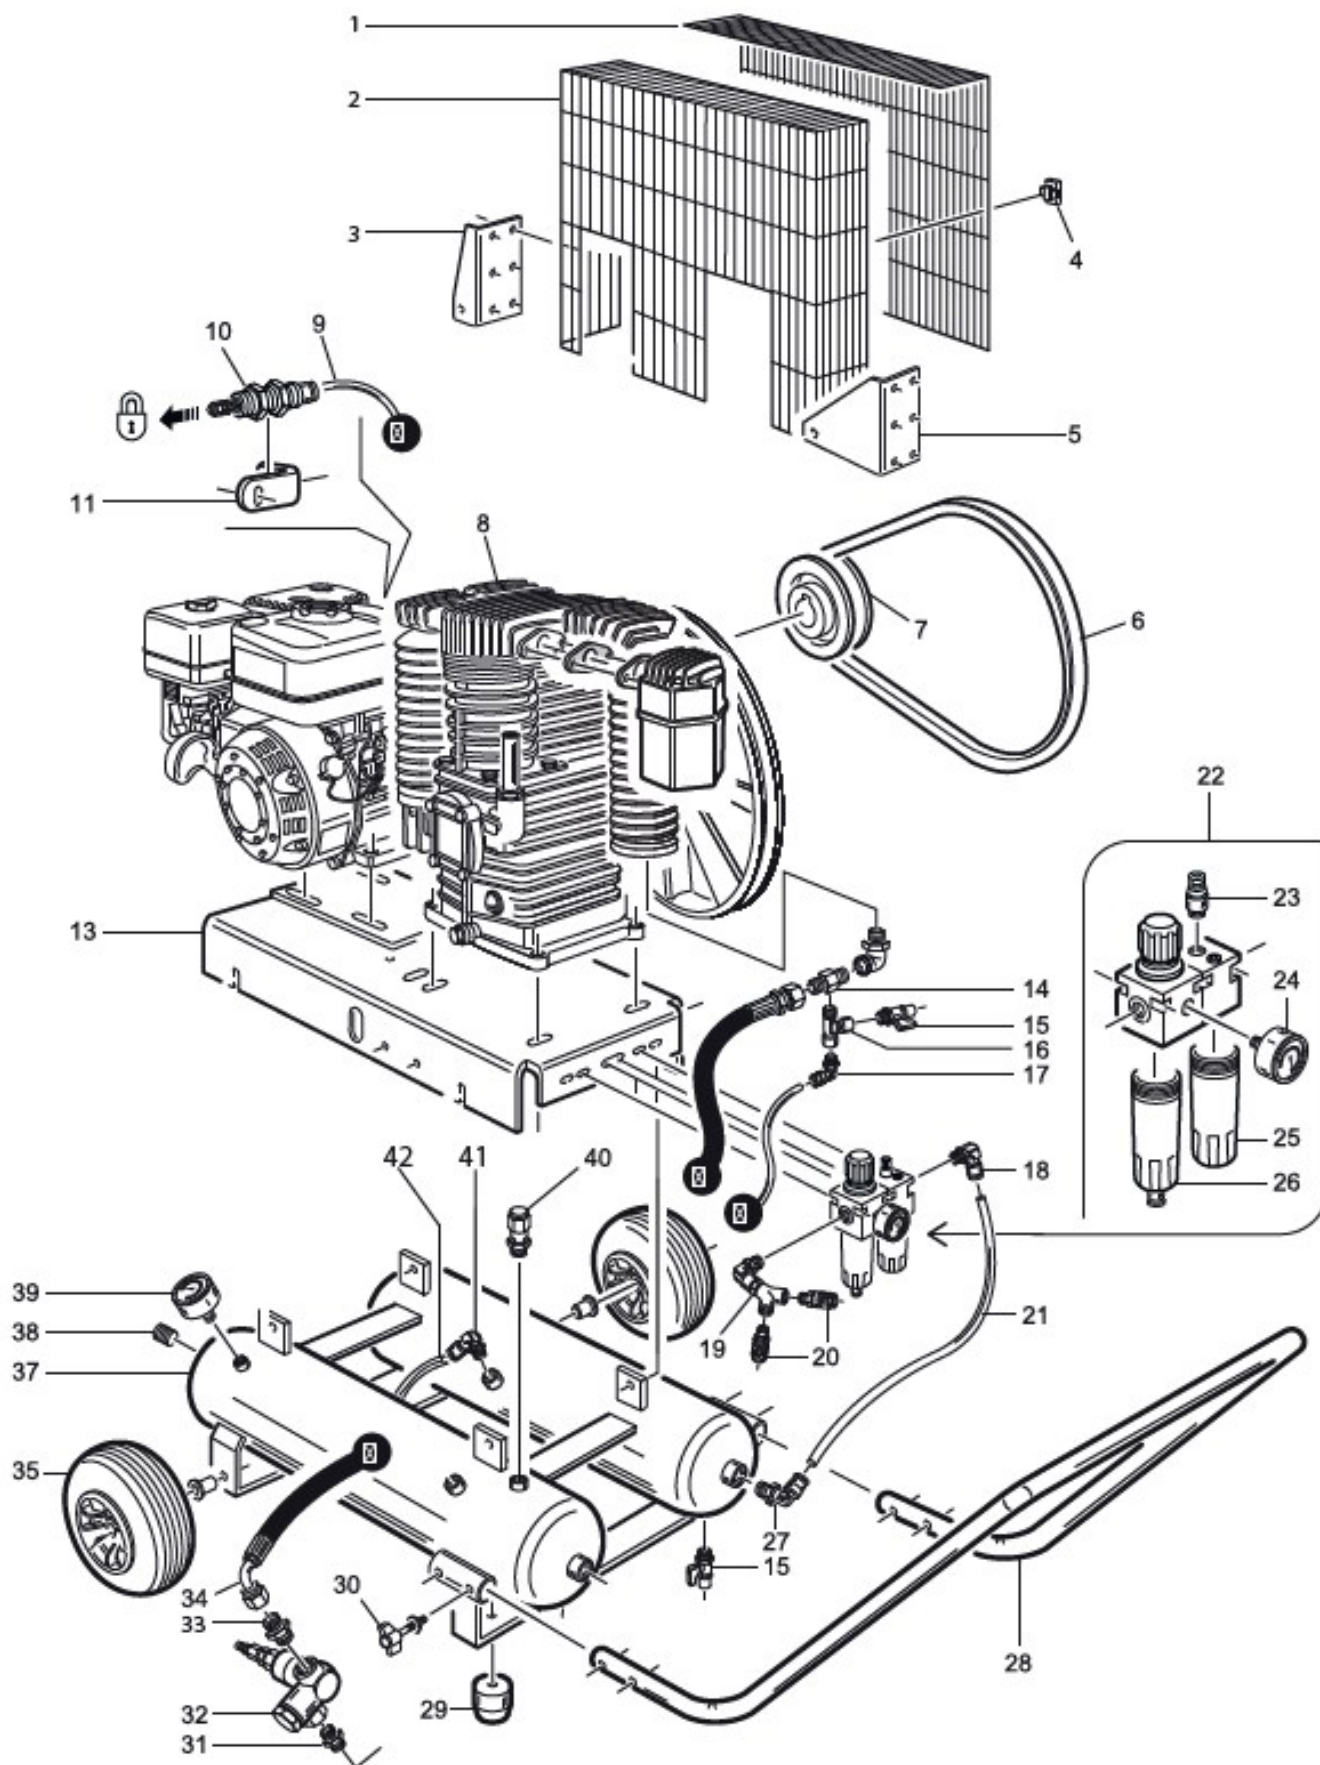

A 550B A550B

Modello: 1 AH 550B, 2 AL 550B

Documenti

A 550B

1 AH 550B, 2 AL 550B

Illustrazione A 550B

Ref	Qty	Codice	Descrizione
1	1	S.007301759	COPRICINGHIA
2	1	S.007301760	COPRICINGHIA
3	1	S.007301620	SUPPORTO
4	1	AURA015	TASSELLO
5	1	S.007301641	SUPPORTO
6	1	CT 550B	CINGHIA
7	1	S.001601493	PULEGGIA
8	1	S.141601320	TESTATA SB38C PER LONCIN/HONDA 550-550B
9	1	S.007302224	TUBO
10	1	S.007301588	MICRO CILINDRO
11	1	S.007301768	STAFFA
13	1	S.007308080	BASAMENTO
14	1	S.007301739	NIPPLES
15	1	S.007301422	RUBINETTO "1/8"
16	1	S.007302214	CONNECTION T 1/8
17	1	S.007301567	CONNECTION L 1/8
18	1	AURA063	Raccordo girevole
19	1	S.007301297	RACCORDO
20	2	AURA016	RUBINETTO "1/4"
21	1	S.007301920	Tubo
22	1	AURA RIDFRL 1/2	FRL
23	1	S.MW9251302	CUPOLA
24	1	AURA021	MANOMETRO "1/8"
25	1	S.MW9451201	TAZZA
26	1	S.MW9450301	TAZZA
27	1	AURA115	Raccordo girevole
28	1	S.007308048	MANIGLIA
29	1	S.007301791	PIEDE
30	1	S.007301321	VOLANTINO
31	1	S.003140231	Valvola pilota
32	1	VMV 1/2	Traverso anteriore
33	1	S.007301176	Tubo flessibile
34	1	S.007301848	Tubo flessibile
35	1	S.007301897	RUOTA
37	1	S.007308181	SERBATOIO
38	1	AURA140	GRANO "1/2"
39	1	AURA M	MANOMETRO "1/4"
40	1	VS 1/4	Rubinetto universale
41	1	AURA063	Raccordo girevole
42	1	S.007301920	Tubo
1	1	S.007301759	COPRICINGHIA
2	1	S.007301760	COPRICINGHIA
3	1	S.007301620	SUPPORTO
4	1	AURA015	TASSELLO