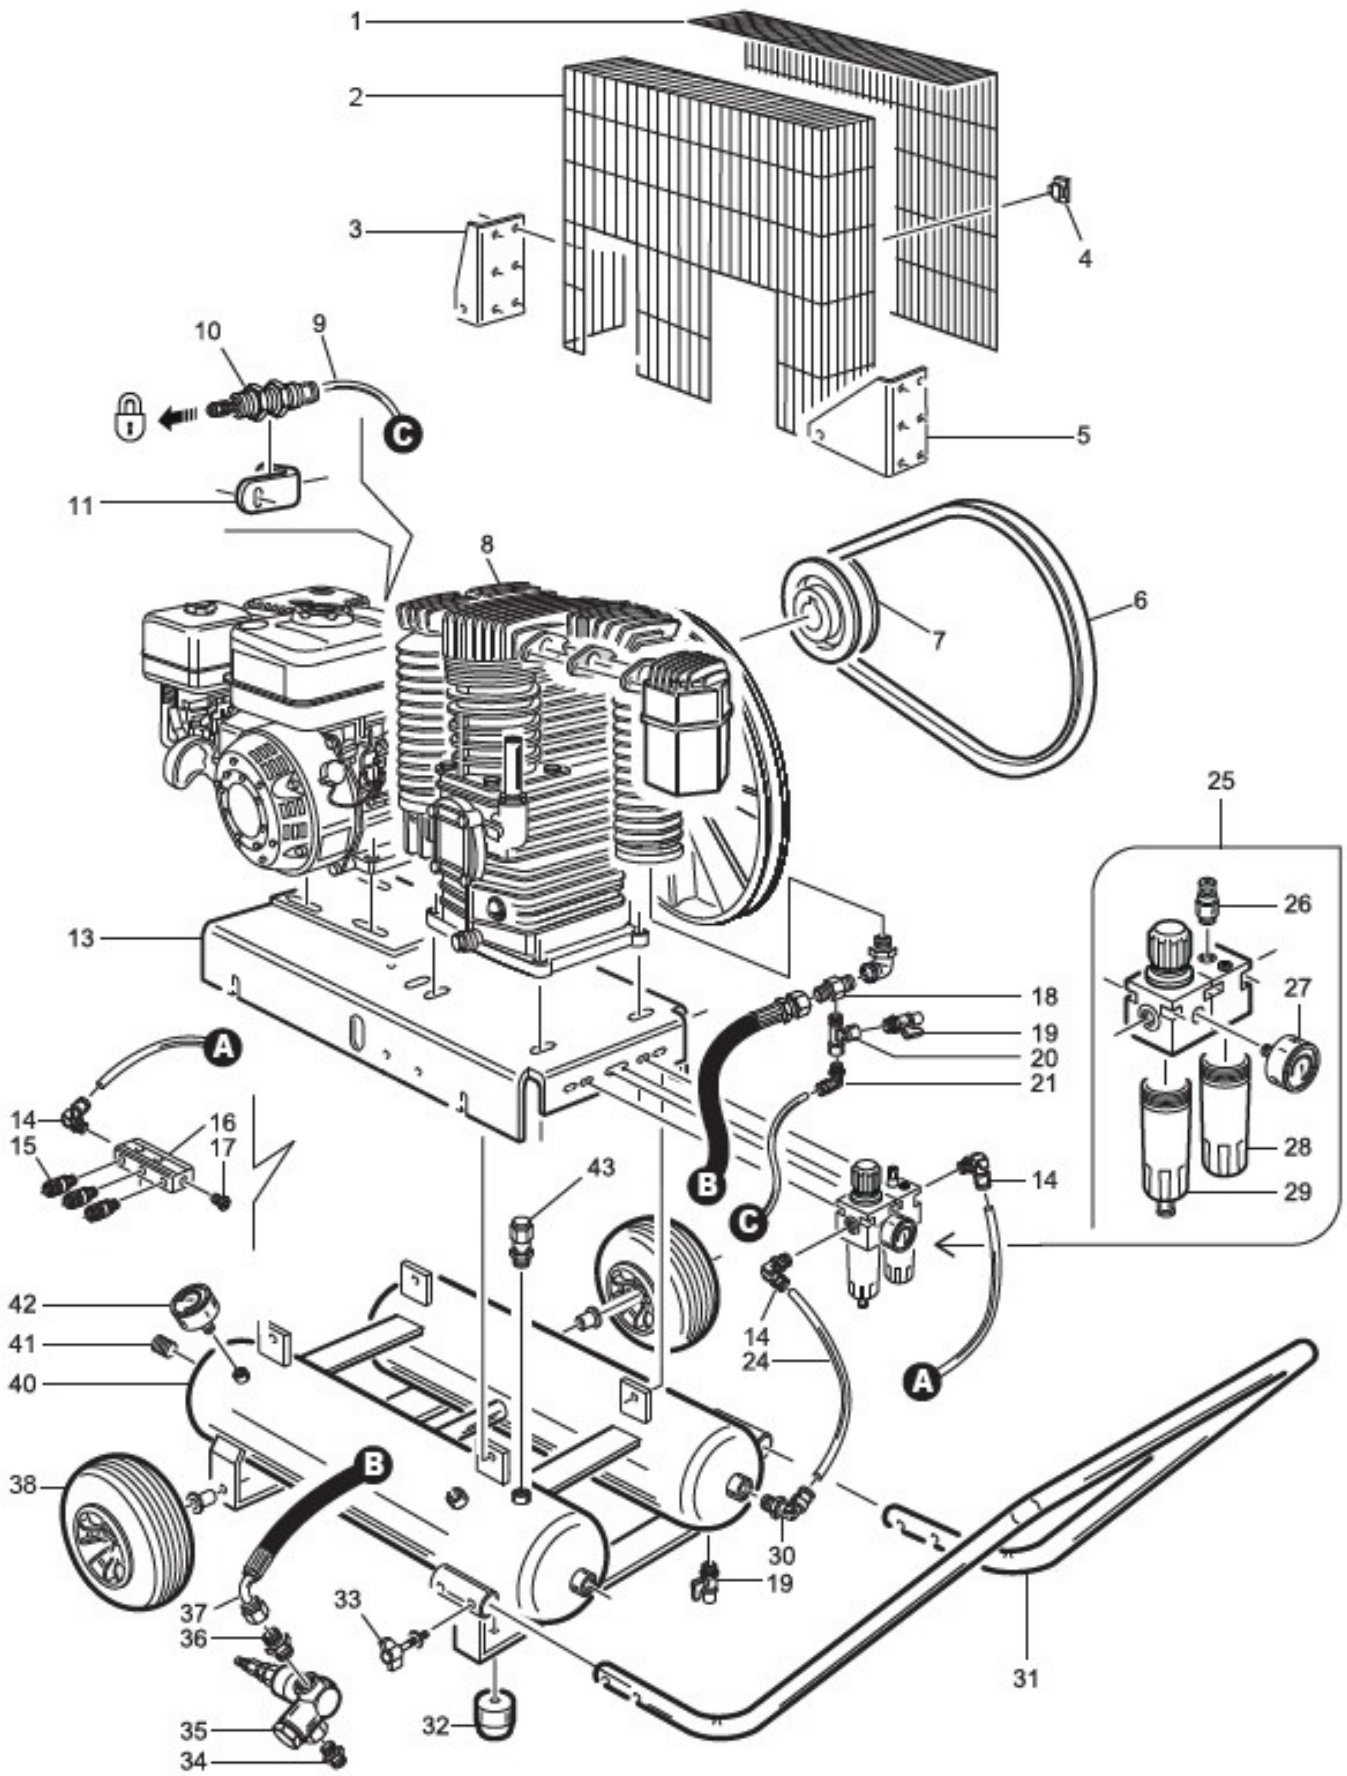

A 650B

Modello: 1 AH 650B, 2 AS 650B

Documenti

A 650B

1 AH 650B, 2 AS 650B

Illustrazione A 650B

Ref	Qty	Codice	Descrizione
1	1	S.007301759	COPRICINGHIA
2	1	S.007301760	COPRICINGHIA
3	1	S.007301620	SUPPORTO
4	1	AURA015	TASSELLO
5	1	S.007301641	SUPPORTO
6	1	S.001660417	CINGHIA
7	1	AURA PM350	PULEGGIA
8	1	S.141601340	TESTATA NBA PER LONCIN/HONDA 650B
9	1	S.007302224	TUBO
10	1	S.007301588	MICRO CILINDRO
11	1	S.007301768	STAFFA
13	1	S.007308080	BASAMENTO
14	1	S.007302173	RACCORDO "3/8"
15	1	AURA016	RUBINETTO "1/4"
16	1	S.007301941	RIPARTITORE
17	1	S.007301575	GRANO "3/8"
18	1	S.007301739	NIPPLES
19	1	S.007301422	RUBINETTO "1/8"
20	1	S.007302214	CONNECTION T 1/8
21	1	S.007301567	CONNECTION L 1/8
24	1	S.007302174	TUBO 12 X 10
25	1	AURA RIDFRL 1/2	FRL
26	1	S.MW9251302	CUPOLA
27	1	AURA021	MANOMETRO "1/8"
28	1	S.MW9451201	TAZZA
29	1	S.MW9450301	TAZZA
30	1	S.007301564	RACCORDO "L"
31	1	S.007308048	MANIGLIA
32	1	S.007301791	PIEDE
33	1	S.007301321	VOLANTINO
34	1	S.003140231	Valvola pilota
35	1	VMV 1/2	Traverso anteriore
36	1	S.007301176	Tubo flessibile
37	1	S.007301848	Tubo flessibile
38	1	S.007301897	RUOTA
40	1	S.007308181	SERBATOIO
41	1	AURA140	GRANO "1/2"
42	1	AURA M	MANOMETRO "1/4"
43	1	VS 1/4	Rubinetto universale

1 AH 650B, 2 AS 650B