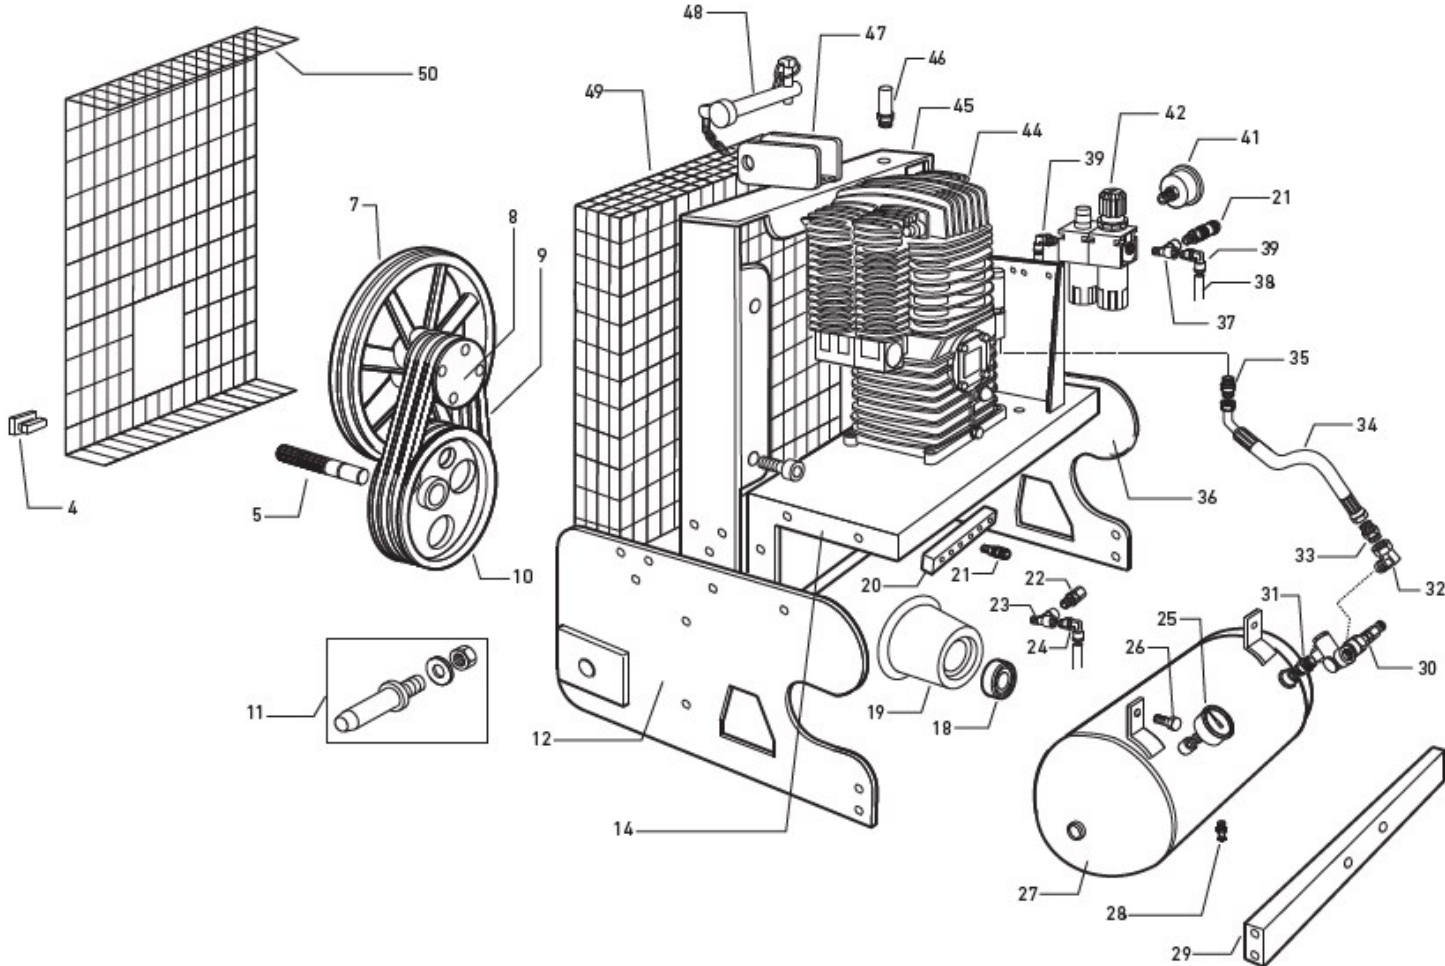

APTO 1000-25

## Illustrazione APTO 1000-25

Ref	Qty	Codice	Descrizione
4		AURA015	TASSELLO
5		S.007301559	Tassello
7		S.NA.31003080	Perno presa di forza
8		S.007301379	Volano
9		S.007302168	Puleggia conica
10		S.007301485	Cinghia
11		S.007301362	Puleggia
12		S.007302148	Perno aggancio laterale
14		S.007302151	Fianco
18		S.001420750	Gruppo Basamento
19		S.007302144	Cuscinetto
20		S.007301940	RIPARTITORE
21		AURA016	RUBINETTO "1/4"
22		VS 1/4	Rubinetto universale
23		S.007301317	Valvola di sicurezza
24		S.007302173	RACCORDO "3/8"
25		AURA M	MANOMETRO "1/4"
26		S.000030891	Manometro
27		S.007308223	Vite
28		S.007301422	RUBINETTO "1/8"
29		S.007302152	TRAVERSO
30		VMV 1/2	Traverso anteriore
31		S.003140231	Valvola pilota
32		S.007301375	Nipples
33		S.007301173	Curva
34		S.007301827	Nipples
35		S.007301176	Tubo flessibile
36		S.007302147	Nipples
37		S.007351250	PRESA ARIA
38		S.007302174	TUBO 12 X 10
39		S.007302173	RACCORDO "3/8"
41		AURA021	MANOMETRO "1/8"
42		AURA RIDFRL 1/2	FRL
44		S.141600930	Gruppo FRL
45		S.007302150	Testata compressore
46		S.007301364	PERNO
47		S.007302149	GANCIO
48		S.007301248	PERNO
49		S.007301626	"Perno terzo punto c/catena"
50		S.007301625	Copricinghia