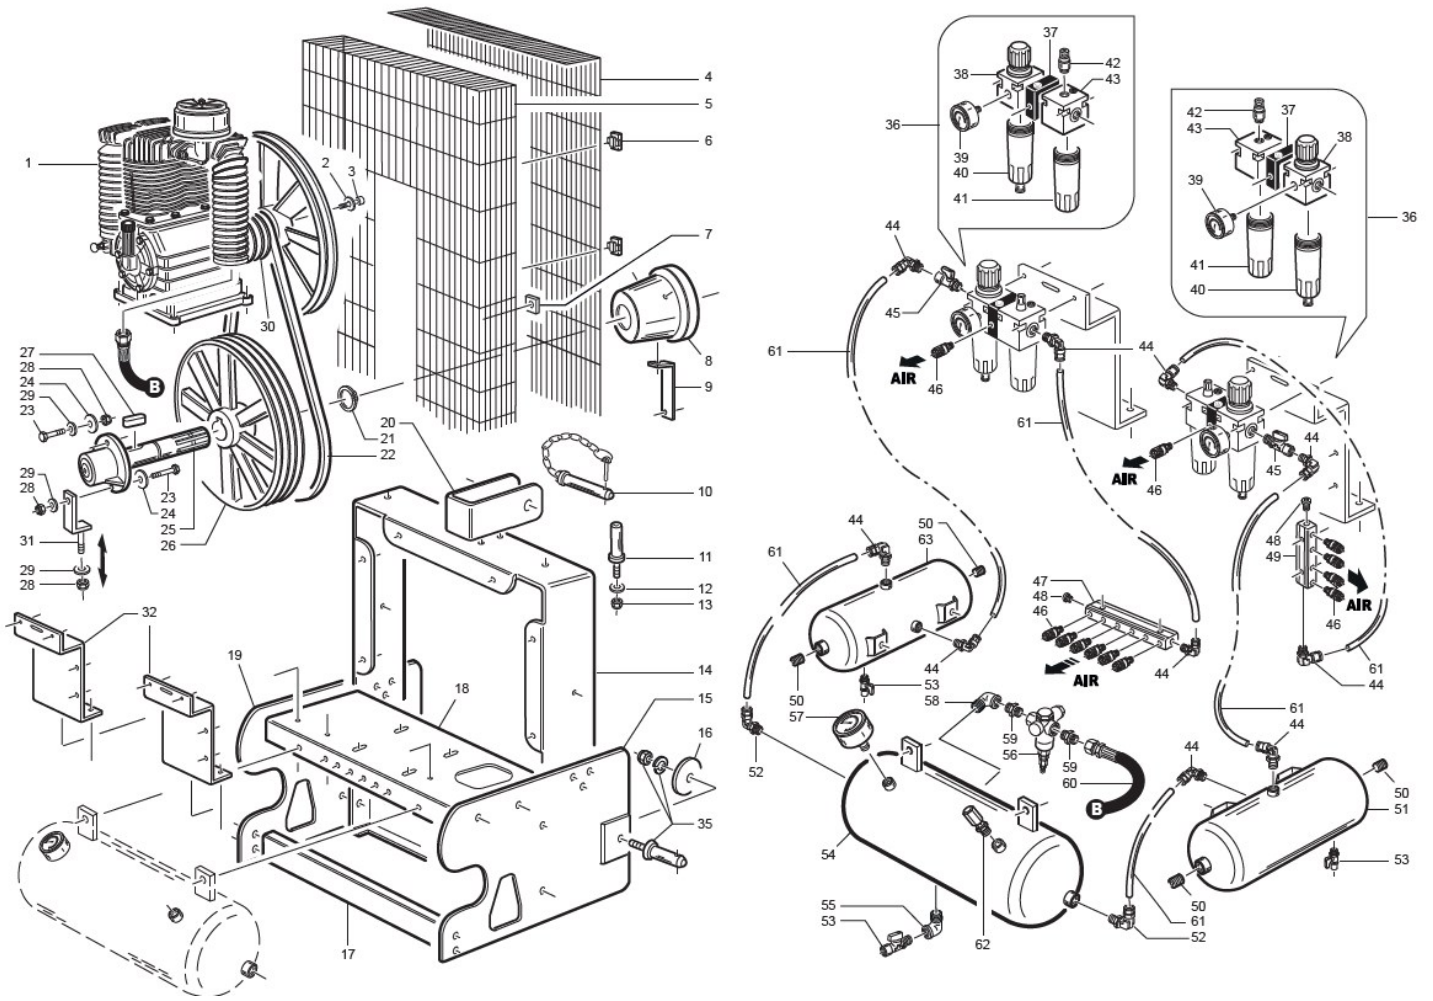

APTO 1500-45

Documenti

ESPLOSO APTO 1500-45

Illustrazione ESPLOSO APTO 1500-45

Ref	Qty	Codice	Descrizione
1		S.007370022	TESTATA
2		S.007301309	RONDELLA
3		S.000020301	VTE
4		S.007301298	COPRICINGHIA
5		S.007301299	COPRICINGHIA
6		AURA015	TASSELLO
7		S.007301168	PIASTERINA
8		S.007301723	CONTROCUFFIA
9		S.007301810	SUPPORTO
10		S.007301248	PERNO
11		S.007301364	PERNO
12		S.00830182	RONDELLA
13		S.000610171	DADO
14		S.007302156	PONTE
15		S.007302200	FIANCO
16		S.007301365	RONDELLA
17		S.007302152	TRAVERSO
18		S.007302203	BASAMENTO
19		S.007302201	FIANCO
20		S.007302149	GANCIO
21		S.001010290	SEEGER
22		S.007302186	CINGHIA
23		S.000031251	VTE
24		S.000830631	RONDELLA
25		S.007302325	GRUPPO FLANGIA
26		S.007301316	PULEGGIA
27		S.001101120	LINGUETTA
28		S.000610112	DADO
29		S.000830151	RONDELLA
30		S.007301241	PULEGGIA
31		S.007301899	TENDICINGHIA
32		S.007302202	SUPPORTO
35		S.007301377	PERNO M22
36		AURA RIDFRL 1/2	FRL
37		S.007351250	PRESA ARIA
38		S.007301610	REGOLATORE
39		AURA021	MANOMETRO "1/8"
40		S.MW9450301	TAZZA
41		S.MW9451201	TAZZA
42		S.MW9251302	CUPOLA
43		S.007301611	LUBRIFICATORE
44		S.007302173	RACCORDO "3/8"
45		S.007301672	RUBINERRO "3/8"
46		AURA016	RUBINETTO "1/4"

Illustrazione ESPLOSO APTO 1500-45

Ref	Qty	Codice	Descrizione
47		S.007301940	RIPARTITORE
48		S.007301575	GRANO "3/8"
49		S.007301934	RIPARTITORE
50		AURA140	GRANO "1/2"
51		S.007308151	SERBATOIO
52		S.007301564	RACCORDO "L"
53		S.007301422	RUBINETTO "1/8"
54		S.007308230	SERBATOIO
55		S.003131075	RACCORDO
56		S.007301363	VALVOLA PILOTA
57		AURA M	MANOMETRO "1/4"
58		S.003131095	RACCORDO
59		S.007301895	NIPPLES
60		S.007301459	TUBO
61		S.007302174	TUBO 12 X 10
62		S.007301948	VALVOLA
63		S.007308151	SERBATOIO