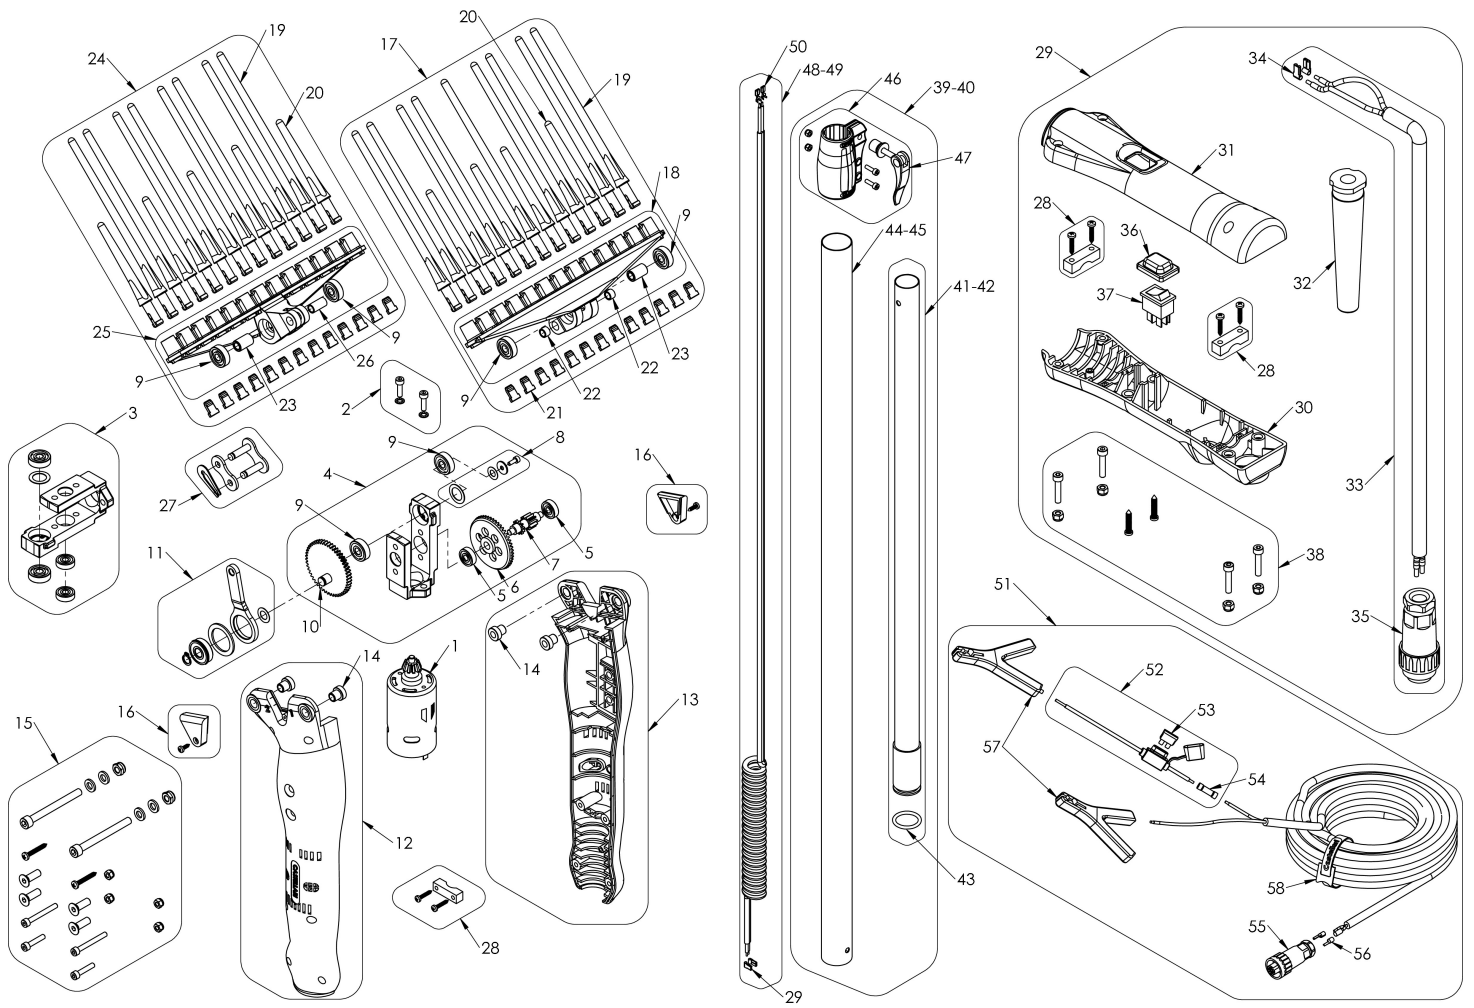

1 OLIVANCE EP-S L V2, 2 OLIVANCE EP-S C V2

Illustrazione OLIVANCE EP S V2

Ref	Qty	Codice	Descrizione
1	1	OE300100	SET MOTORE OLIVANCE EP/EP-S
2	2	OE300105	SET VITI MOTORE
3	1	VE300315	SET TELAIETTO VERTIGO ELETTRICO + OLIVANCE EP COMPLETO DI CUSCINETTI
4	1	OE300305	SET TELAIETTO OLIVANCE EP COMPLETO DI INGRANAGGI
5	2	VE300130	CUSCINETTO 625 ZZ
6	1	OE300115	CORONA CONICA
7	1	OE300120	PIGNONE CILINDRICO
8	1	OE300140	KIT FISSAGGIO CUSCINETTI
9	6	VE300135	CUSCINETTO 626 ZZ
10	1	OE300125	CORONA CILINDRICA CON PERNO
11	1	OE300181	SET BIELLA OLIVANCE EP
12	1	100.OP12K	SET CARTER SX
13	1	100.OP13K	SET CARTER DX
14	1	OP48	BOCCOLA PER SUPPORTO PETTINE
15	1	OE300190	SET VITI CARTER
16	1	OE300195	SET COVER REMOVIBILE
17	1	100.OP10K	SET PETTINE SUPERIORE OLIVANCE EVO-S/EP-S
18	1	100.OP14K	SET BASE PETTINE SFILABILE SUPERIORE
19	17	100.OP44	DENTE LUNGO
20	9	100.OP45	DENTE CORTO
21	26	100.OP46	SPINA DI BLOCCAGGIO DENTI
22	2	OE400155	BOCCOLA TEMPRATA CORTA
23	1	OP47	DISTANZIALE CUSCINETTI PETTINE
24	1	100.OP101	SET PETTINE INFERIORE
25	1	100.OP43	SET BASE PETTINE SFILABILE
26	1	OP51	BOCCOLA TEMPRATA
27	1	100.OP49	SET MAGLIA CATENA
28	1	OE400110	SET BLOCCACAVO
28	1	OE400110	SET BLOCCACAVO
29	1	OE300320	SET IMPUGNATURA COMPLETA OLIVANCE EP 2016-2017 CON CAVO
30	1	OE400106	GUSCIO INFERIORE
31	1	OE400100	GUSCIO SUPERIORE
32	1	OE400141	PASSACAVO
33	1	OE800400	CAVO ESTERNO 0,50 MT 2015-2016
34	1	OE600204	FASTON 4.8X0.5 FEMMINA 90°
35	1	OE600116	FRUTTO SPINA
36	1	OE600200	CALOTTA PROTEZIONE INTERRUTTORE
37	1	OE400115	INTERRUTTORE 12A
38	1	OE400130	SET VITI IMPUGNATURA
39	1	OE608001	SET ASTA TELESCOPICA 2-3 MT (VERTIGO L 30V)
40	1	OE608002	SET ASTA TELESCOPICA 1,5-2,2 MT (VERTIGO C 30V)
41	1	OE608003	SET ASTA INTERNA OLIVANCE 2-3 MT
42	1	OE608004	SET ASTA INTERNA OLIVANCE 1,5-2,2 MT
43	1	CA OR134	GUARNIZIONE OR 25,80X3,53 (VERTIGO L/C 30V)

1 OLIVANCE EP-S L V2, 2 OLIVANCE EP-S C V2