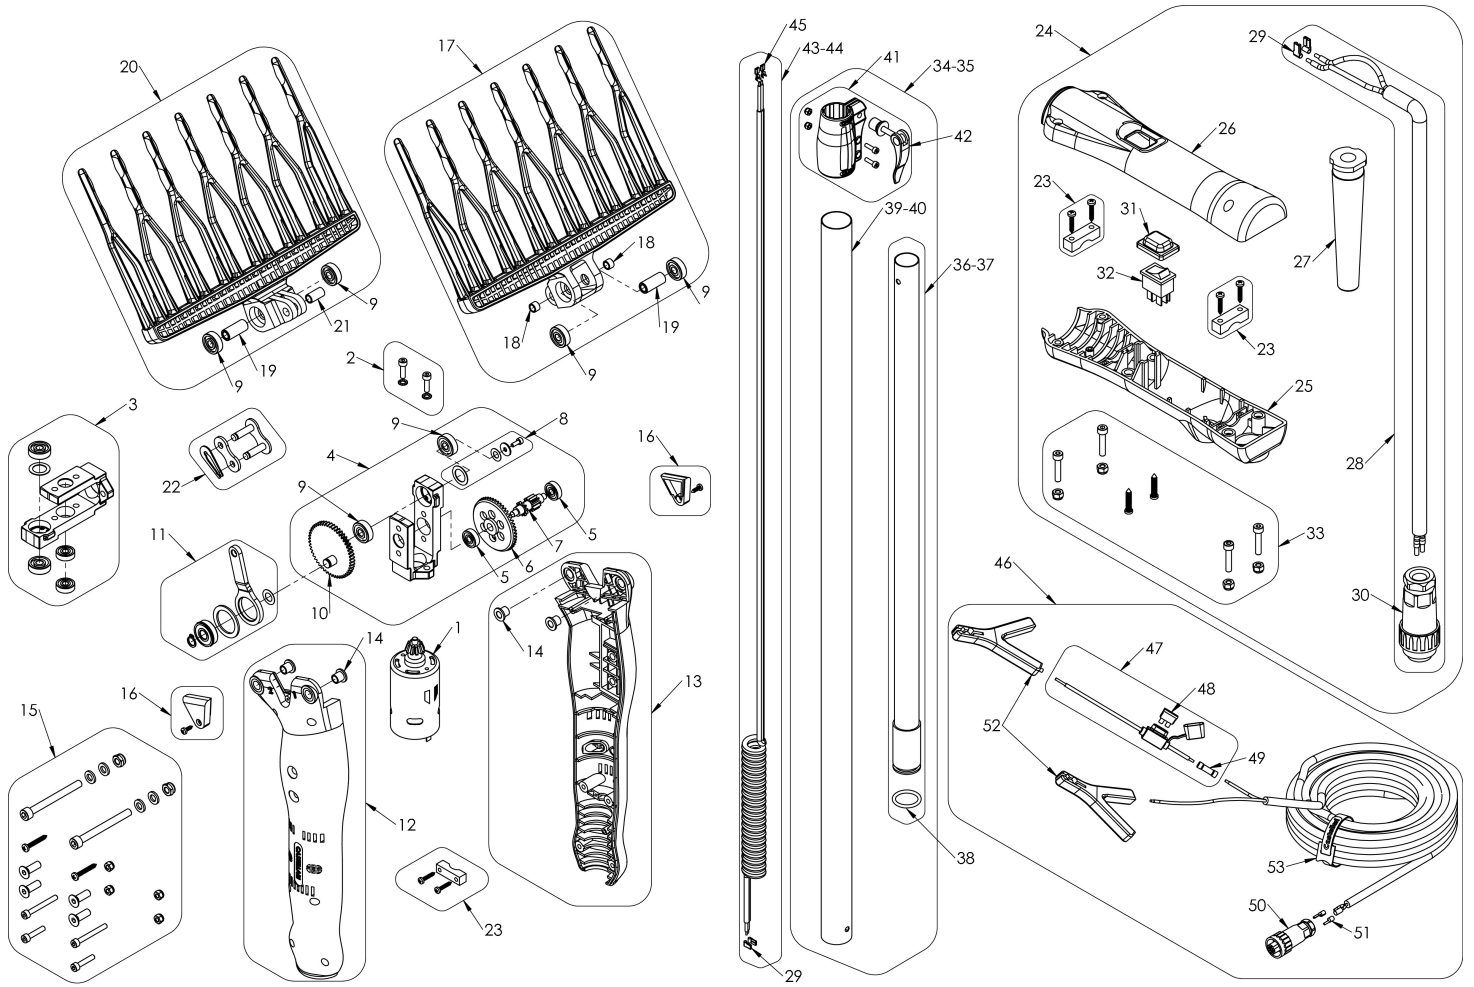

OLIVANCE EP V2 OLIVANCE EP 1,6-2,2 MT / 2,2-3 MT V2

Modello: 1 OLIVANCE EP L V2, 2 OLIVANCE EP C V2

Documenti

OLIVANCE EP V2

1 OLIVANCE EP L V2, 2 OLIVANCE EP C V2

Illustrazione OLIVANCE EP V2

Ref	Qty	Codice	Descrizione
1	1	OE300100	SET MOTORE OLIVANCE EP/EP-S
2	2	OE300105	SET VITI MOTORE
3	1	VE300315	SET TELAIETTO VERTIGO ELETTRICO + OLIVANCE EP COMPLETO DI CUSCINETTI
4	1	VE300305	SET TELAIETTO VERTIGO COMPLETO DI INGRANAGGI
5	2	VE300130	CUSCINETTO 625 ZZ
6	1	OE300115	CORONA CONICA
7	1	OE300120	PIGNONE CILINDRICO
8	1	OE300140	KIT FISSAGGIO CUSCINETTI
9	6	VE300135	CUSCINETTO 626 ZZ
10	1	OE300125	CORONA CILINDRICA CON PERNO
11	1	OE300181	SET BIELLA OLIVANCE EP
12	1	OE300156	SET CARTER SINISTRO
13	1	OE300161	SET CARTER DESTRO
14	4	OE300200	BOCCOLA SUPPORTO PETTINE
15	1	OE300190	SET VITI CARTER
16	1	OE300195	SET COVER REMOVIBILE
17	1	OE300150	SET PETTINE SUPERIORE OLIVANCE EVO-S/EP
18	2	OE400155	BOCCOLA TEMPRATA CORTA
19	2	OE400150	DISTANZIALE CUSCINETTI PETTINE
20	1	100.OP07K	SET PETTINE EVO/EP/PN
21	1	OP51	BOCCOLA TEMPRATA
22	1	100.OP49	SET MAGLIA CATENA
23	3	OE400110	SET BLOCCACAVO
24	1	OE300320	SET IMPUGNATURA COMPLETA OLIVANCE EP 2016-2017 CON CAVO
25	1	OE400106	GUSCIO INFERIORE
26	1	OE400100	GUSCIO SUPERIORE
27	1	OE400141	PASSACAVO
28	1	OE800400	CAVO ESTERNO 0,50 MT 2015-2016
29	1	OE600204	FASTON 4.8X0.5 FEMMINA 90°
30	1	OE600116	FRUTTO SPINA
31	1	OE600200	CALOTTA PROTEZIONE INTERRUTTORE
32	1	OE400115	INTERRUTTORE 12A
33	1	OE400130	SET VITI IMPUGNATURA
34	1	OE608001	SET ASTA TELESCOPICA 2-3 MT (VERTIGO L 30V)
35	1	OE608002	SET ASTA TELESCOPICA 1,5-2,2 MT (VERTIGO C 30V)
36	1	OE608003	SET ASTA INTERNA OLIVANCE 2-3 MT
37	1	OE608004	SET ASTA INTERNA OLIVANCE 1,5-2,2 MT
38	1	CA OR134	GUARNIZIONE OR 25,80X3,53 (VERTIGO L/C 30V)
39	1	TO900210	SET ASTA LUNGA ALLUMINIO Ø35
40	1	TO900215	SET ASTA CORTA ALLUMINIO Ø35
41	1	OE500100	SET LOCK SYSTEM
42	1	OE500106	SET CHIUSURA RAPIDA
43	1	OE609012	CAVO PER ASTA TELESCOPICA 2-3 MT
44	1	OE609013	CAVO PER ASTA TELESCOPICA 1,5-2,2 MT