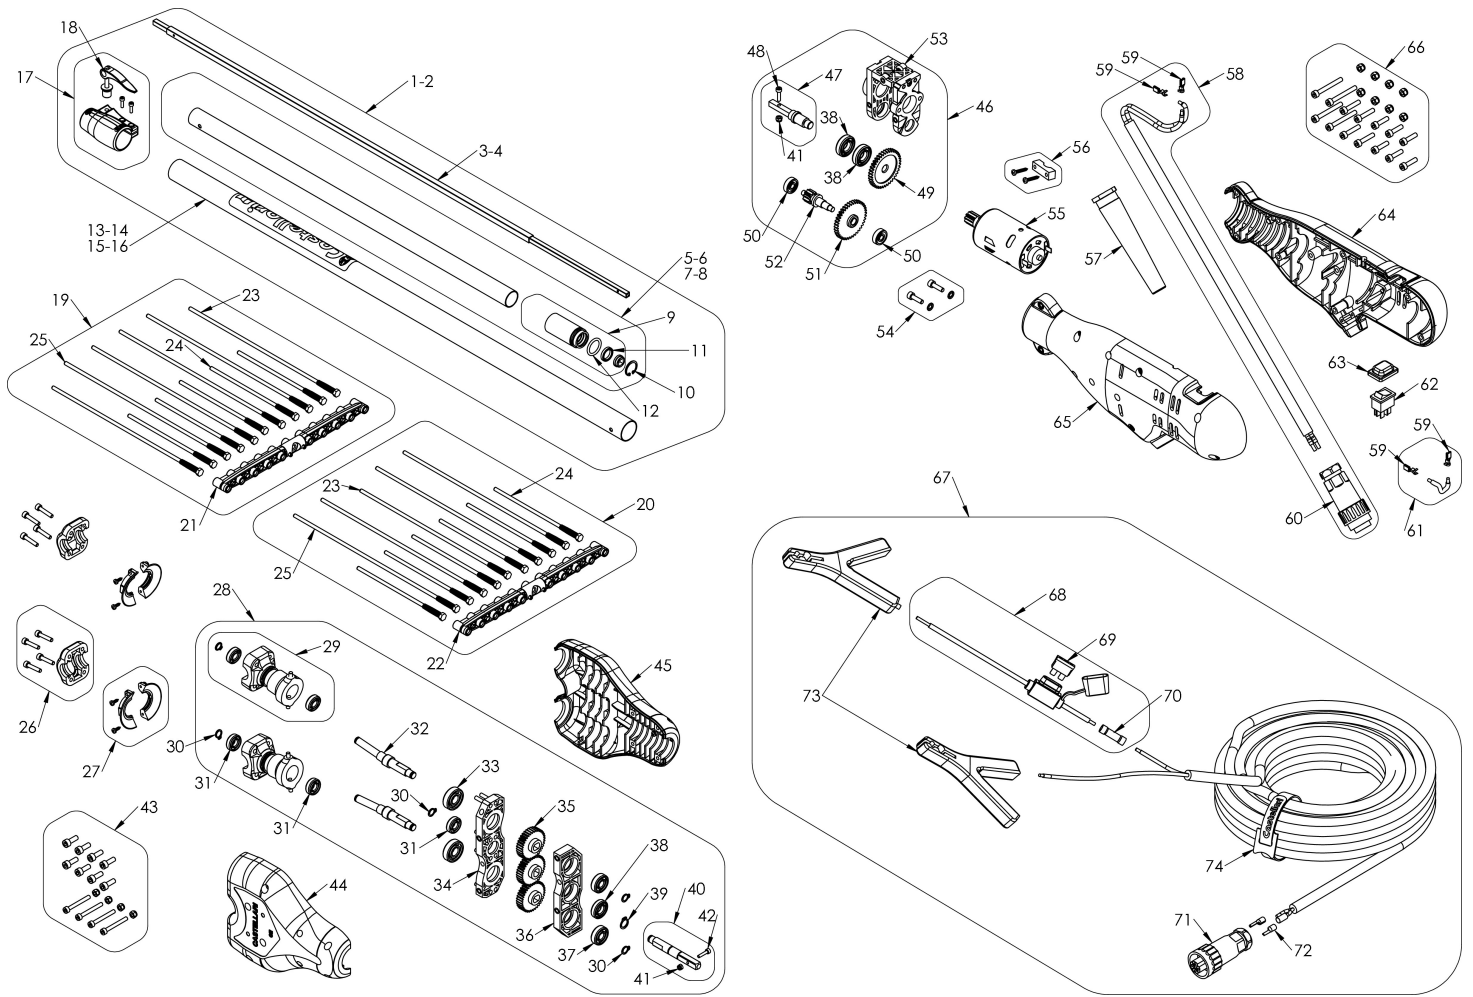

Illustrazione TORNADO CARBON V3

1 TORNADO CARBON L V3, 2 TORNADO CARBON C V3

TORNADO CARBON V3

Copyright CASTELLARI SRL

13/05/2024

Pagina 2 - 4

Illustrazione TORNADO CARBON V3

Ref	Qty	Codice	Descrizione
1	1	ATK180	ASTA TELESCOPICA COMPLETA 1,8-2,4MT
2	1	ATK230	ASTA TELESCOPICA COMPLETA 2,3-3,3MT
3	1	TO900116C	SET TRASMISSIONE CORTA COMPLETA
4	1	TO900116	SET TRASMISSIONE LUNGA COMPLETA
5	1	ATK180S	SET ASTA CORTA Ø28
6	1	TO900131	SET ASTA ALLUMINIO CORTA Ø28 (TP V3)
7	1	ATK230S	SET ASTA LUNGA Ø28
8	1	TO900136	SET ASTA ALLUMINIO LUNGA Ø28 (TP V3)
9	1	TO900127	SET BOCCOLA
10	1	TO700255	SEEGER Ø23
11	1	TO900120	CUSCINETTO 6703-ZZ
12	1	OR4087	GUARNIZIONE OR4087 21,82X3,53 (VERTIGO CARBON L/C 30V)
13	1	TO900225	SET ASTA CORTA CARBONIO Ø35
14	1	TO900215	SET ASTA CORTA ALLUMINIO Ø35
15	1	TO900220	SET ASTA LUNGA CARBONIO Ø35
16	1	TO900210	SET ASTA LUNGA ALLUMINIO Ø35
17	1	OE500100	SET LOCK SYSTEM
18	1	OE500106	SET CHIUSURA RAPIDA
19	1	TO700237	SET PETTINE SUPERIORE V3
20	1	TO700287	SET PETTINE INFERIORE V3
21	1	TO700236	SUPPORTO ASTINE PETTINE 13° (SUPERIORE) CON SPINE
22	1	TO700286	SUPPORTO ASTINE PETTINE 32° (INFERIORE) CON SPINE
23	3	FX100322	ASTINA CARBONIO FENIX LUNGA
24	11	TO700240	ASTINA CARBONIO CORTA (170mm)
25	8	TO700243	ASTINA CARBONIO LUNGA (325mm)
26	1	TO700230	SET BLOCCAGGIO PETTINI
27	1	TO700265	SET PROTEZIONE PARAPOLVERE
28	1	TO700600	TESTA TORNADO COMPLETA
29	2	TO800209	SET ROTORE
30	3	SGR8	SEEGER Ø8
31	3	TO700130	CUSCINETTO 698ZZ
32	2	TO700211	ALBERINO TRASMISSIONE TESTA
33	2	TO700175	CUSCINETTO 6000-2Z
34	1	TO700216	PIASTRA SUPERIORE CON SPINE
35	1	TO700260	CORONA CILINDRICA
36	1	TO700205	PIASTRA INFERIORE
37	2	TO700220	CUSCINETTO 608-2Z
38	1	TO700135	CUSCINETTO 6900-2Z
39	1	TO700110	SEEGER Ø 10 UNI7435
40	1	TO700200	SET ALBERINO TRASMISSIONE TESTA
41	1	DADO AM3	DADO AUTOBLOCCANTE M3
42	1	VTCE 3X14	VITE TCEI M3X14
43	1	TO700190	SET VITI CARTER SUPERIORE TORNADO
44	1	TO700155	CARTER SINISTRO

1 TORNADO CARBON L V3, 2 TORNADO CARBON C V3