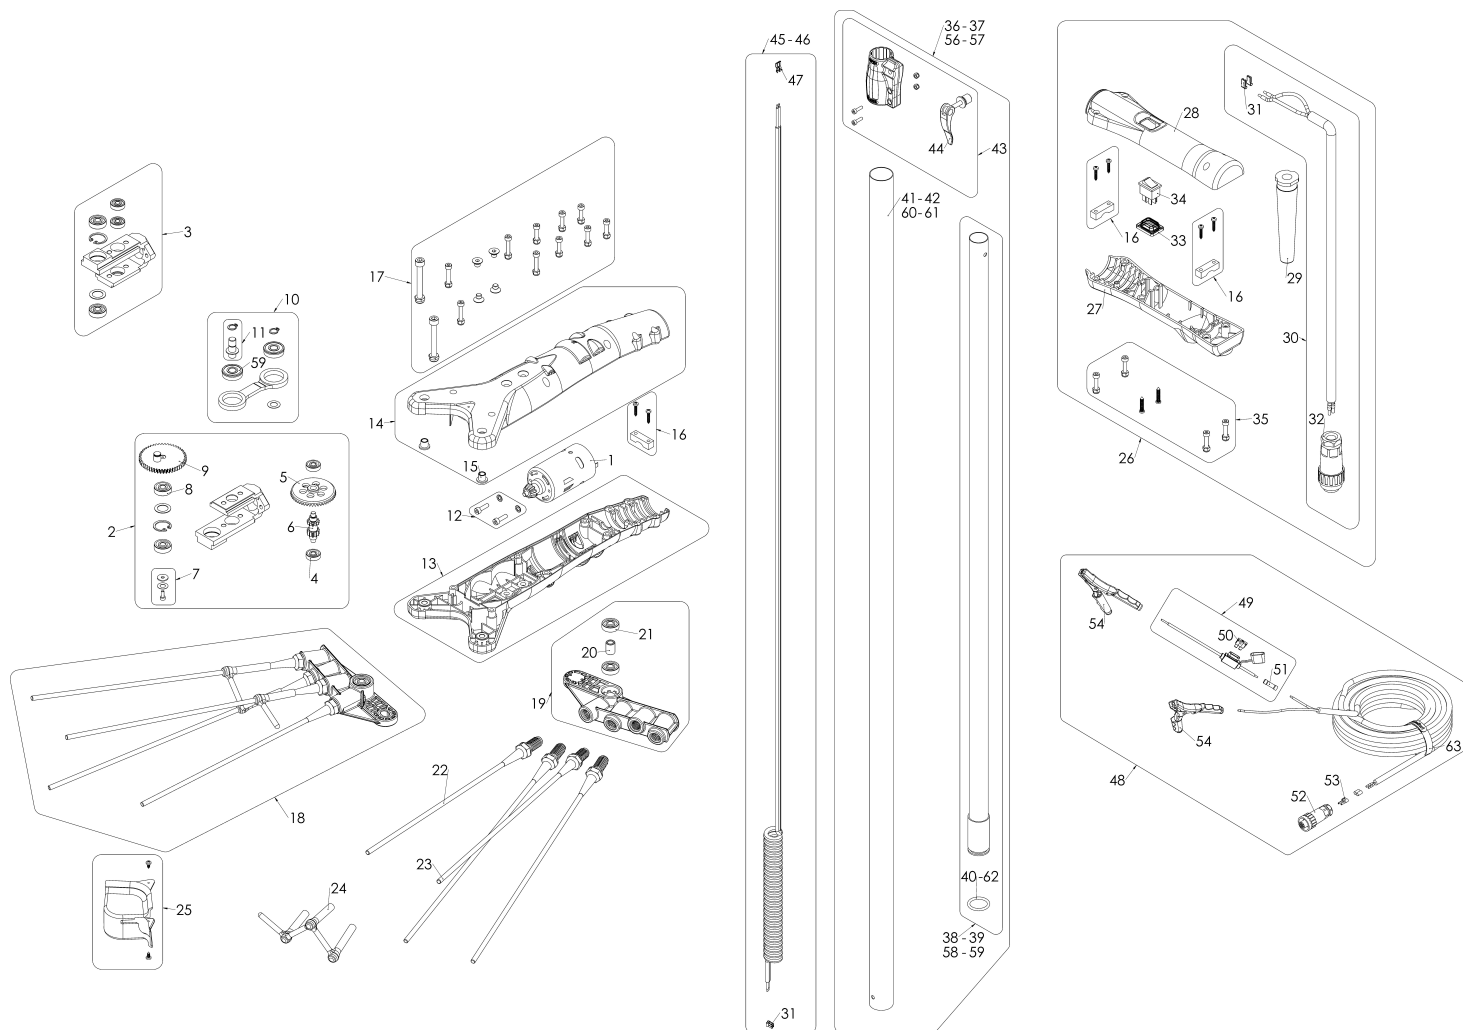

1 VERTIGO L 12V, 2 VERTIGO C 12V

Illustrazione VERTIGO 12V

Ref	Qty	Codice	Descrizione
1	1	OE300100	SET MOTORE OLIVANCE EP/EP-S
2	1	VE300305	SET TELAIETTO VERTIGO COMPLETO DI INGRANAGGI
3	1	VE300315	SET TELAIETTO VERTIGO ELETTRICO + OLIVANCE EP COMPLETO DI CUSCINETTI
4	2	VE300130	CUSCINETTO 625 ZZ
5	1	OE300115	CORONA CONICA
6	1	OE300120	PIGNONE CILINDRICO
7	1	OE300140	KIT FISSAGGIO CUSCINETTI
8	2	VE300135	CUSCINETTO 626 ZZ
9	1	OE300125	CORONA CILINDRICA CON PERNO
10	1	VE500136	SET BIELLA VERTIGO VERTIGO ELETTRICO COMPLETO
11	1	VE500140	SET PERNO BIELLA VERTIGO ELETTRICO
12	1	OE300105	SET VITI MOTORE
13	1	VE500110	SET CARTER INFERIORE
14	1	VE500100	SET CARTER SUPERIORE
15	1	OE300200	BOCCOLA SUPPORTO PETTINE
16	3	OE400110	SET BLOCCACAVO
17	1	VE500190	SET VITI CARTER VERTIGO ELETTRICO
18	2	VE500200	SET PETTINE VERTIGO ELETTRICO
19	1	VE500106	SET SUPPORTO DENTI VERTIGO ELETTRICO
20	2	VE500130	BOCCOLA DISTANZIALE CUSCINETTI VERTIGO ELETTRICO
21	4	VE300135	CUSCINETTO 626 ZZ
22	2	VE100126	DENTE VERTIGO CORTO SOVRAINIETTATO
23	6	VE100120	DENTE PETTINE
24	2	VE500185	BLOCCARAMI VERTIGO ELETTRICO
25	1	VE500115	SET PARAPOLVERE ESTERNO VERTIGO ELETTRICO
26	1	OE300320	SET IMPUGNATURA COMPLETA OLIVANCE EP 2016-2017 CON CAVO
27	1	OE400106	GUSCIO INFERIORE
28	1	OE400100	GUSCIO SUPERIORE
29	1	OE400141	PASSACAVO
30	1	OE800400	CAVO ESTERNO 0,50 MT 2015-2016
31	1	OE600204	FASTON 4.8X0.5 FEMMINA 90°
32	1	OE600116	FRUTTO SPINA
33	1	OE600200	CALOTTA PROTEZIONE INTERRUTTORE
34	1	OE400115	INTERRUTTORE 12A
35	1	OE400130	SET VITI IMPUGNATURA
36	1	OE608001	SET ASTA TELESCOPICA 2-3 MT (VERTIGO L 30V)
37	1	OE608002	SET ASTA TELESCOPICA 1,5-2,2 MT (VERTIGO C 30V)
38	1	OE608003	SET ASTA INTERNA OLIVANCE 2-3 MT
39	1	OE608004	SET ASTA INTERNA OLIVANCE 1,5-2,2 MT
40	1	CA OR134	GUARNIZIONE OR 25,80X3,53 (VERTIGO L/C 30V)
41	1	TO900210	SET ASTA LUNGA ALLUMINIO Ø35
42	1	TO900215	SET ASTA CORTA ALLUMINIO Ø35
43	1	OE500100	SET LOCK SYSTEM
44	1	OE500106	SET CHIUSURA RAPIDA

1 VERTIGO L 12V, 2 VERTIGO C 12V