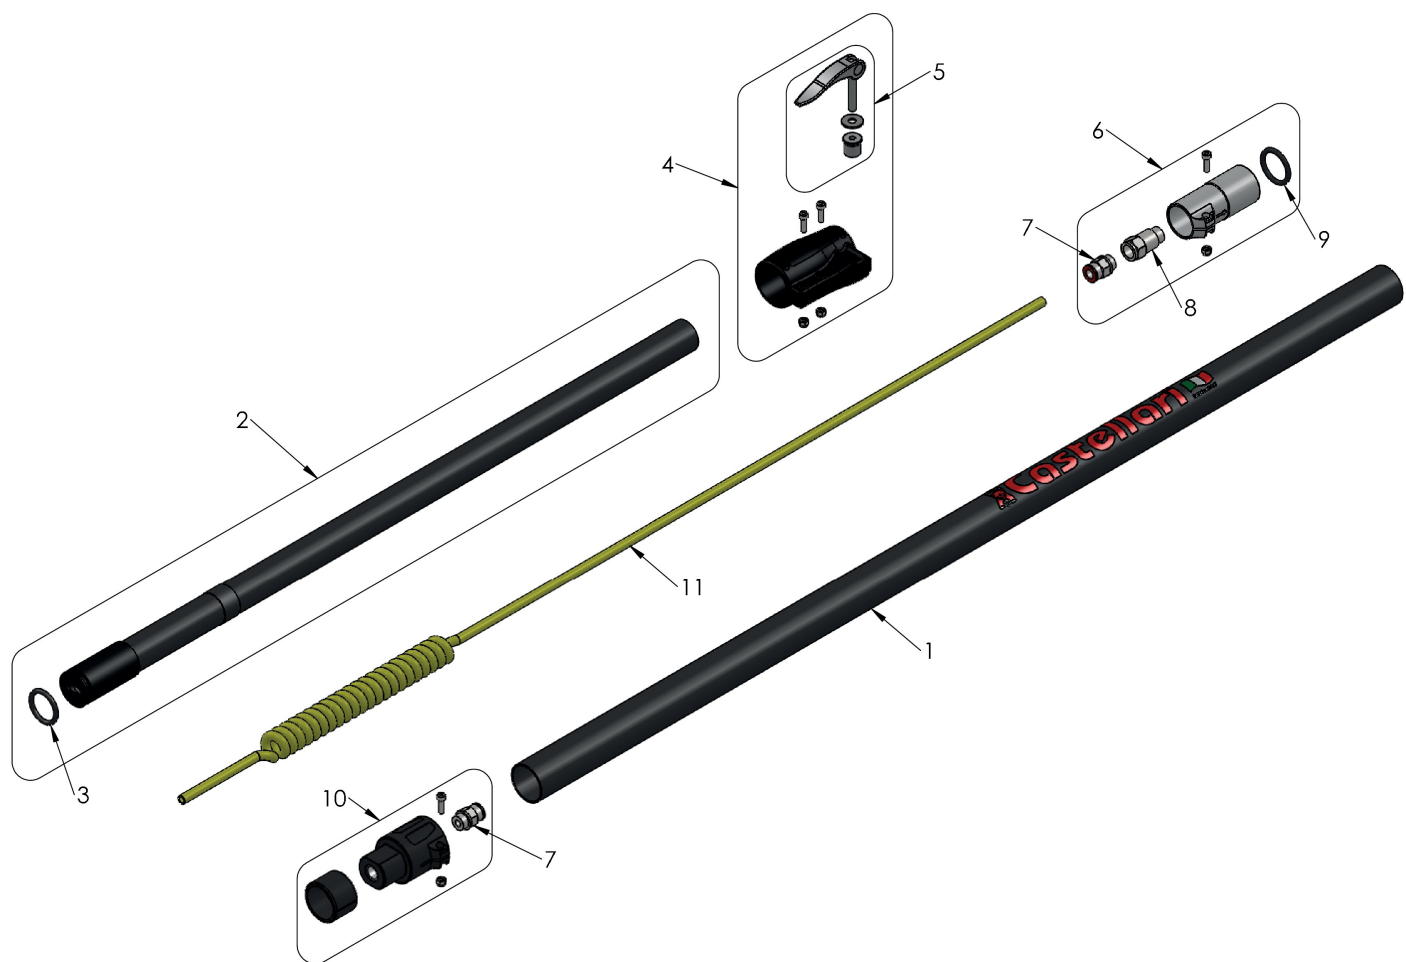

APT-E CARBON

Modello: 1 APT 100E CARBON, 2 APT 150E CARBON, 3 APT 200E CARBON

Documenti

APT-E CARBON FINO ALLA 200E

1 APT 100E CARBON, 2 APT 150E CARBON, 3 APT 200E CARBON

Illustrazione APT-E CARBON FINO ALLA 200E

Ref	Qty	Codice	Descrizione
APT 100E CARBON			
		COD.	DESCRIZIONE
1	1	APE 100E CARBON	SET ASTA ESTERNA PER APT 100E CARBON
2	1	API 100E CARBON	SET ASTA INTERNA PER APT 100E CARBON
3	1	OR4100	GUARNIZIONE OR 24,99X3,53
4	1	OE500100	SET LOCK SYSTEM
5	1	OE500106	SET CHIUSURA RAPIDA
6	1	APT 06K	KIT ADATTATORE SUPERIORE PER APT 06
7	1	AP 03	RACCORDO DIRITTO MASCHIO 1/4X8
8	1	APT 05	NIPPLE M/F G1/4
9	1	CA OR134	GUARNIZIONE OR 25,80X3,53 (VERTIGO L/C 30V)
10	1	AP 01K	SET ADATTATORE INFERIORE 35
11	1	APT 01	TUBO A SPIRALE PER ASTA APT 100-150
APT 150E CARBON			
		COD.	DESCRIZIONE
1	1	APE 150E CARBON	SET ASTA ESTERNA PER APT 150E CARBON
2	1	API 150E CARBON	SET ASTA INTERNA PER APT 150E CARBON
3	1	OR4100	GUARNIZIONE OR 24,99X3,53
4	1	OE500100	SET LOCK SYSTEM
5	1	OE500106	SET CHIUSURA RAPIDA
6	1	APT 06K	KIT ADATTATORE SUPERIORE PER APT 06
7	1	AP 03	RACCORDO DIRITTO MASCHIO 1/4X8
8	1	APT 05	NIPPLE M/F G1/4
9	1	CA OR134	GUARNIZIONE OR 25,80X3,53 (VERTIGO L/C 30V)
10	1	AP 01K	SET ADATTATORE INFERIORE 35
11	1	APT 02	TUBO A SPIRALE PER ASTA APT 150-260
APT 200E CARBON			
		COD.	DESCRIZIONE
1	1	APE 200E CARBON	SET ASTA ESTERNA PER APT 200E CARBON
2	1	API 200E CARBON	SET ASTA INTERNA PER APT 200E CARBON
3	1	OR4100	GUARNIZIONE OR 24,99X3,53
4	1	OE500100	SET LOCK SYSTEM
5	1	OE500106	SET CHIUSURA RAPIDA
6	1	APT 06K	KIT ADATTATORE SUPERIORE PER APT 06
7	1	AP 03	RACCORDO DIRITTO MASCHIO 1/4X8
8	1	APT 05	NIPPLE M/F G1/4
9	1	CA OR134	GUARNIZIONE OR 25,80X3,53 (VERTIGO L/C 30V)
10	1	AP 01K	SET ADATTATORE INFERIORE 35
11	1	APT 02	TUBO A SPIRALE PER ASTA APT 150-260