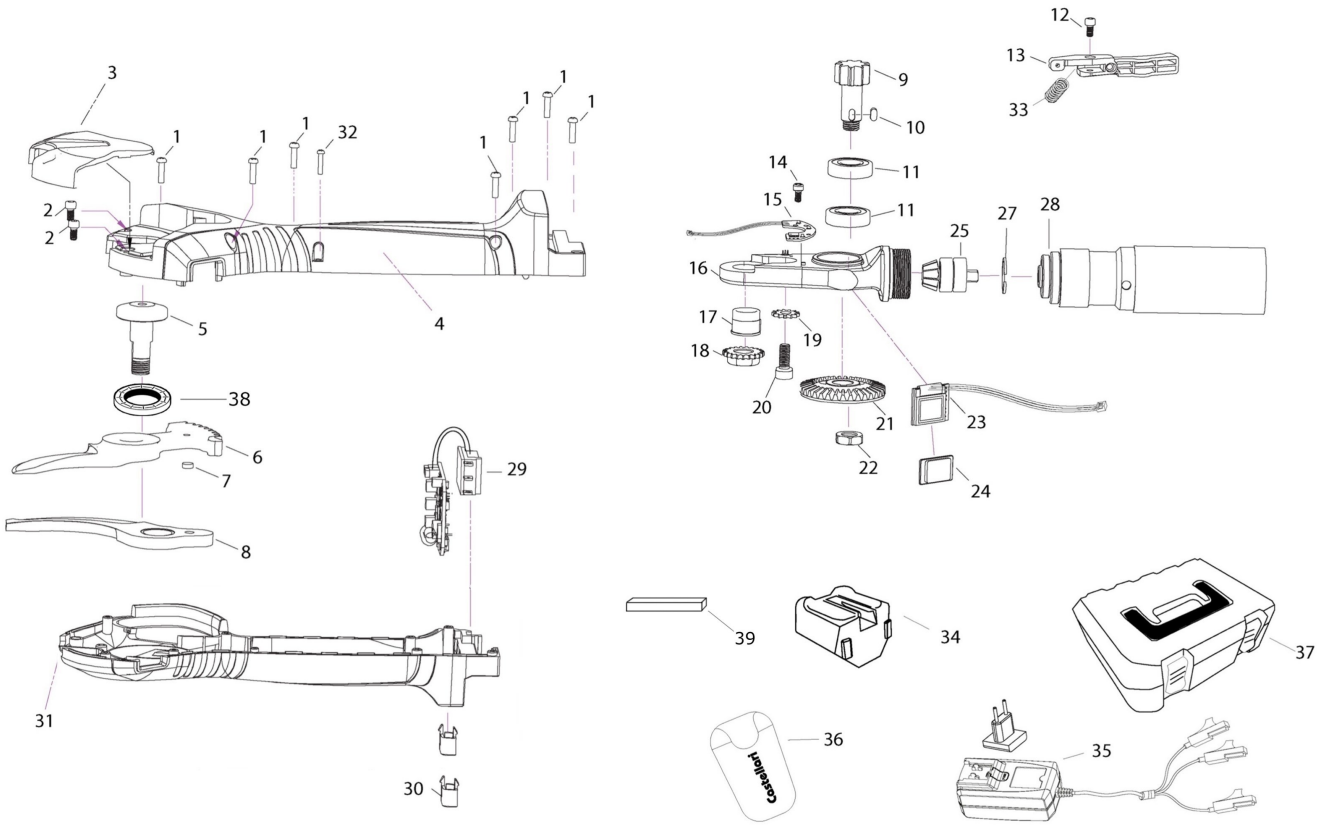

## RYNO 63 FORBICE A BATTERIA TAGLIO 37 MM

## Illustrazione RYNO 63

Ref	Qty	Codice	Descrizione
1	7	RY4004	VITE CARTER M2,3X10 RYNO 40/63
2	2	RY4006	VITE CARTER AMOVIBILE M3X19 RYNO 40/50/63
3	1	RY6303	CARTER SUPERIORE AMOVIBILE
4	1	RY6304	CARTER DESTRO
5	1	RY6305	PERNO LAMA
6	1	RY6306	LAMA CREMAGLIERA CON MAGNETE
7	1	RY4021	MAGNETE Ø 5X2 RYNO 40/50/63
8	1	RY6308	CONTROLAMA
9	1	RY6309	PIGNONE
10	1	RY6310	CHIAVETTA PIGNONE
11	2	RY6311	CUSCINETTO A SFERA 61901 PIGNONE
12	1	RY4032	VITE GRILLETTO M3X6 RYNO 40/50/63
13	1	RY6313	GRILLETTO CON MAGNETE
14	1	RY4026	VITE CIRCUITO M2X4 RYNO 40/50/63
15	1	RY6315	CARTA CIRCUITO
16	1	RY6316	TESTA IN ALLUMINIO
17	1	RY6317	BOCCOLA PERNO LAMA
18	1	RY5030	DADO RYNO 50/63
19	1	RY4024	RONDELLA DENTATA RYNO 40/50/63
20	1	RY5032	VITE M5X14 FISSAGGIO CONTROLAMA RYNO 50/63
21	1	RY6321	CORONA
22	1	RY6322	DADO CORONA
23	1	RY6323	DISPLAY
24	1	RY6324	COVER DISPLAY
25	1	RY6325	PIGNONE MOTORIDUTTORE CON CUSCINETTI
27	1	RY6327	SEEGER Ø 19 MOTORIDUTTORE
28	1	RY6328	MOTORIDUTTORE
29	1	RY6336	SCHEDA ELETTRONICA
30	1	RY6337	PULSANTE ON/OFF
31	1	RY6338	CARTER SINISTRO
32	1	RY6339	VITE CARTER M2X10
33	1	RY4033	MOLLA GRILLETTO RYNO 40/50/63
34	1	RY6342	BATTERIA 21,6V
35	1	RY6343	CARICABATTERIA
36	1	RY4046	FODERO RYNO 40/50/63
37	1	RY4045	VALIGETTA RYNO 40/50/63
38	1	RY4028	CUSCINETTO PER PERNO LAMA RYNO 40/50/63
39	1	RY4011	PIETRA PER AFFILARE