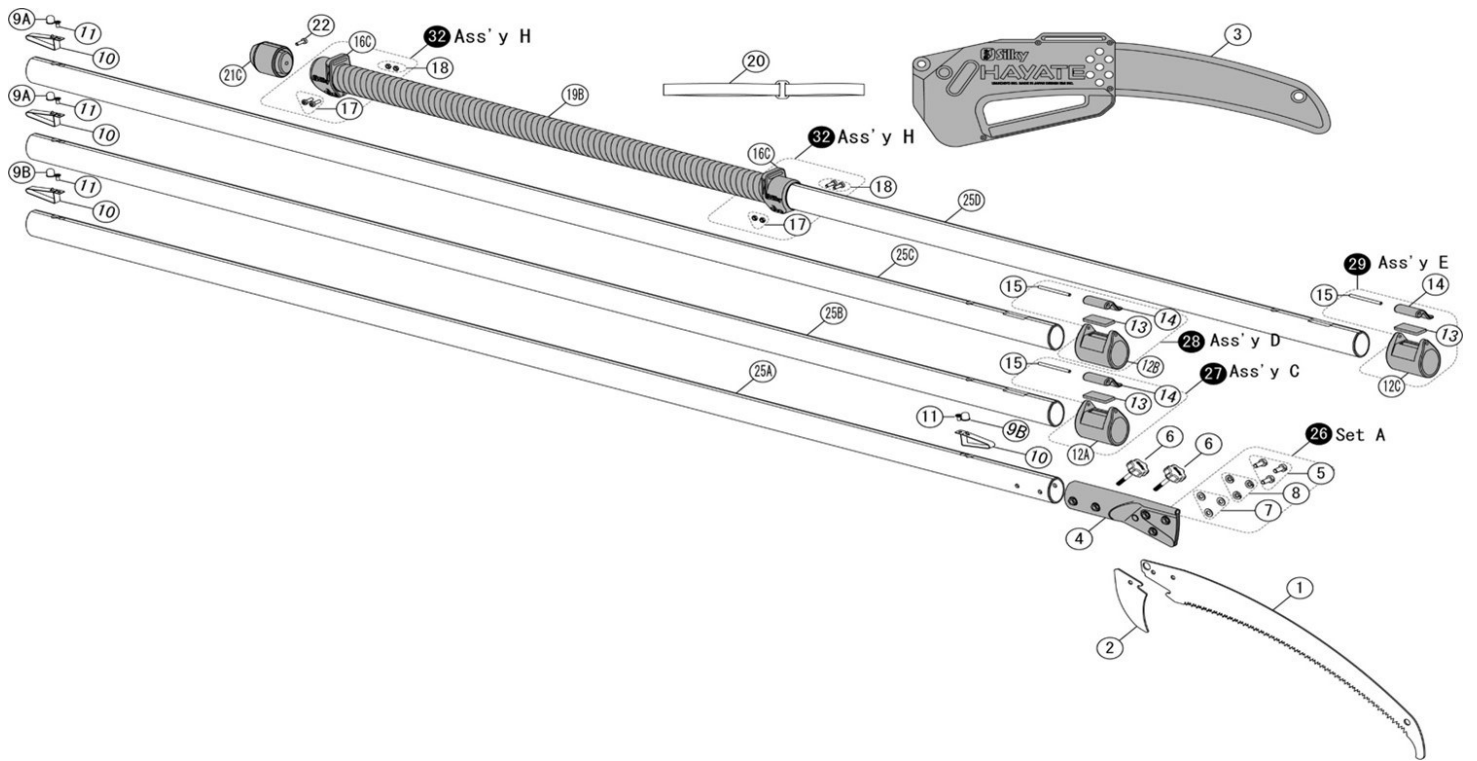

HAYATE HAYATE 3800/5000/6100

Documenti

HAYATE 6100

---

# Illustrazione HAYATE 6100

## Illustrazione HAYATE 6100

Ref	Qty	Codice	Descrizione
1		KSI037342	LAMA HAYATE 420-6.5
2		KSI037542	FALCETTO HAYATE 420
3		KZSI3700401	COVER HAYATE
4		KZSI3700091	PIPA GIALLA HAYATE
6		KZSI3700441	BULLONE HAYATE GIALLO
9A		KZSI1770496	BOTTONCINO MEDIO ASTA HAYAUCHI
9B		KZSI1770497	BOTTONCINO LARGO ASTA HAYAUCHI
10		KZSI3700478	"MOLLA BOTTONCINO HAYATE/ HAYAUCHI/ TODOKU/ ZUBAT/ FORESTER"
11		KZSI3700477	"VITE DI FISSAGGIO PER MOLLA HAYATE/HAYAUCHI/LONGBOY/ZUBAT"
12A		KZSI3700461	LOCK-SYSTEM SMALL PER HAYATE
12B		KZSI3700462	LOCK-SYSTEM MEDIO PER HAYATE
12C		KZSI3700463	MORSETTO (L)
13		KZSI3700472	DISTANZIATORE
14		KZSI3700471	LEVA
15		KZSI3700470	SPINA
16C		KZSI3700469	FIBBIA(L) 610
17		KZSI3700435	VITE FIBBIA
18		KZSI3700436	DADI DI FISSAGGIO
19B		KZSI3700422	NASTRO IMPUGNATURA 500/610
20		KZSI3700420	CINGHIA
21C		KZSI3700466	TAPPO FINALE ASTA HAYATE 500
22		KZSI3700437	RIVETTO DI FISSAGGIO TAPPO
25A		KZSI3700036	ASTA SUPERIORE 610
25B		KZSI3700037	ASTA CENTRALE SUPERIORI 610
25C		KZSI3700038	ASTA CENTRALE INFERIORE 610
25D		KZSI3700039	ASTA INFERIORE 610
26		KZSI3703951	SET BULLONI ASSEMBLAGGIO LAMA HAYATE
27		KZSI3703953	MORSETTO (S) (ASS. C)
28		KZSI3703954	MORSETTO (M) (ASS. D)
29		KZSI3703955	MORSETTO (L) (ASS. E)
32		KZSI3703958	SUPPORTO (L) 610 (ASS. H)