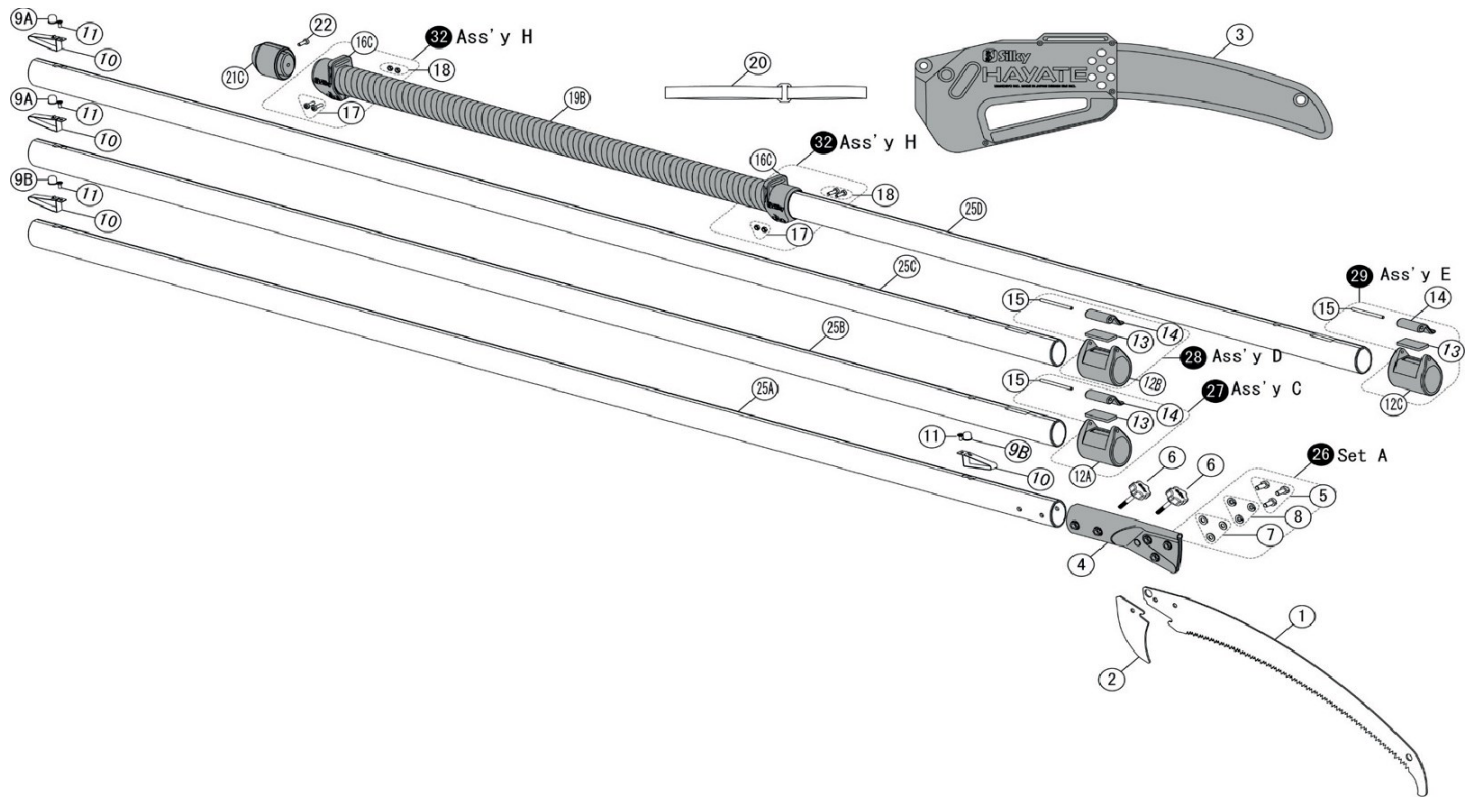

HAYATE HAYATE 3800/5000/6100

Documenti

HAYATE 7700

---

# Illustrazione HAYATE 7700

## Illustrazione HAYATE 7700

Ref	Qty	Codice	Descrizione
1		KSI037342	LAMA HAYATE 420-6.5
2		KSI037542	FALCETTO HAYATE 420
3		KZSI3700401	COVER HAYATE
4		KZSI3700091	PIPA GIALLA HAYATE
6		KZSI3700441	BULLONE HAYATE GIALLO
9A		KZSI1770496	BOTTONCINO MEDIO ASTA HAYAUCHI
9B		KZSI1770497	BOTTONCINO LARGO ASTA HAYAUCHI
10		KZSI3700478	"MOLLA BOTTONCINO HAYATE/ HAYAUCHI/ TODOKU/ ZUBAT/ FORESTER"
11		KZSI3700477	"VITE DI FISSAGGIO PER MOLLA HAYATE/HAYAUCHI/LONGBOY/ZUBAT"
12A		KZSI3700461	LOCK-SYSTEM SMALL PER HAYATE
12B		KZSI3700462	LOCK-SYSTEM MEDIO PER HAYATE
12C		KZSI3700463	MORSETTO (L)
13		KZSI3700472	DISTANZIATORE
14		KZSI3700471	LEVA
15		KZSI3700470	SPINA
16C		KZSI3700469	FIBBIA(L) 610
17		KZSI3700435	VITE FIBBIA
18		KZSI3700436	DADI DI FISSAGGIO
19B		KZSI3700422	NASTRO IMPUGNATURA 500/610
20		KZSI3700420	CINGHIA
21C		KZSI3700466	TAPPO FINALE ASTA HAYATE 500
22		KZSI3700437	RIVETTO DI FISSAGGIO TAPPO
25A		KZSI3700051	PALO SUPERIORE
25B		KZSI3700052	PALO MEDIO/SUPERIORE
25C		KZSI3700053	PALO MEDIO/INFERIORE
25D		KZSI3700054	PALO INFERIORE
26		KZSI3703951	SET BULLONI ASSEMBLAGGIO LAMA HAYATE
27		KZSI3703953	MORSETTO (S) (ASS. C)
28		KZSI3703954	MORSETTO (M) (ASS. D)
29		KZSI3703955	MORSETTO (L) (ASS. E)
32		KZSI3703958	SUPPORTO (L) 610 (ASS. H)