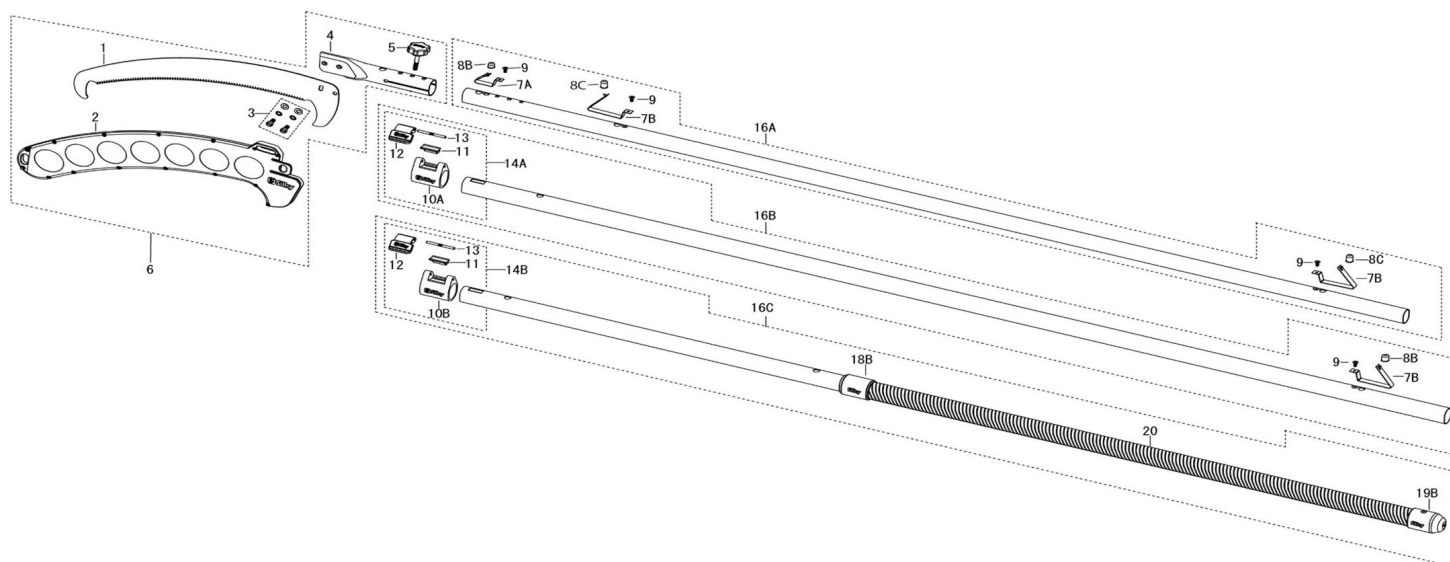

HAYAUCHI HAYAUCHI 2400/3700/4900/6300

Modello: 1 KSI017639N, 2 KSI017739N, 3 KSI017839N, 4 KSI017939N

Documenti

HAYAUCHI 2400

Illustrazione HAYAUCHI 2400

1 KSI017639N, 2 KSI017739N, 3 KSI017839N, 4 KSI017939N

Illustrazione HAYAUCHI 2400

Ref	Qty	Codice	Descrizione
1		KZSI177399N	LAMA HAYAUCHI 390
2		KZSI177402	COVER PER HAYAUCHI 390
3		KZSI177001-4N	SET BULLONI MONTAGGIO LAMA
4		KZSI177013	ATTACCO LAMA PER HAYAUCHI
5		KZSI1770450	FERMO ATTACCO ASTA HAYAUCHI
6		KZSI177401	"LAMA HAYAUCHY COMPLETA DI COVER ED ATTACCO"
7A		KZSI1770448	MOLLA PER BOTTONCINO MEDIO
7B		KZSI3700478	"MOLLA BOTTONCINO HAYATE/ HAYAUCHI/ TODOKU/ ZUBAT/ FORESTER"
		KZSI1770465	MOLLETTA PICCOLA PER HAYAUCHI
8B		KZSI1770496	BOTTONCINO MEDIO ASTA HAYAUCHI
8C		KZSI1770497	BOTTONCINO LARGO ASTA HAYAUCHI
9		KZSI3700477	"VITE DI FISSAGGIO PER MOLLA HAYATE/HAYAUCHI/LONGBOY/ZUBAT"
10A		KZSI1770466	COPERTURA ANTISCIVOLO PICCOLA
10B		KZSI1770467	COPERTURA ANTISCIVOLO MEDIA
11		KZSI1770471	DISTANZIALE LOCK SISTEM
12		KZSI1770469	LEVA ROSSA LOCK SISTEM
13		KZSI1770484	PERNO LOCK SISTEM <input type="checkbox"/> in esaurimento <input type="checkbox"/>
14A		KZSI1773952	LOCK SYSTEM SMALL HAYAUCHI 2400/6300
14B		KZSI1773953	LOCK SYSTEM MEDIUM HAYAUCHI 2400/6300
16A		KZSI1770462X	ASTA SUPERIORE HAYAUCHI 2400 (non include attacco lama)
16B		KZSI1770463X	ASTA MEDIA HAYAUCHI 2400
16C		KZSI1770464X	ASTA INFERIORE HAYAUCHI 2400
18B		KZSI1770491	MANICOTTO IN GOMMA
19B		KZSI1770494	FONDO DI GOMMA PER HAYAUCHI 240
		KZSI1770453	TAPPO FINALE ASTA HAYAUCHI 2400/4900 <input type="checkbox"/> in esaurimento <input type="checkbox"/>
20		KZSI1770402	NASTRO IMPUGNATURA IN GOMMA
		KSI017640	ASTA SOLA PER HAYAUCHI 2400 SENZA ATTACCO LAMA E SENZA LAMA