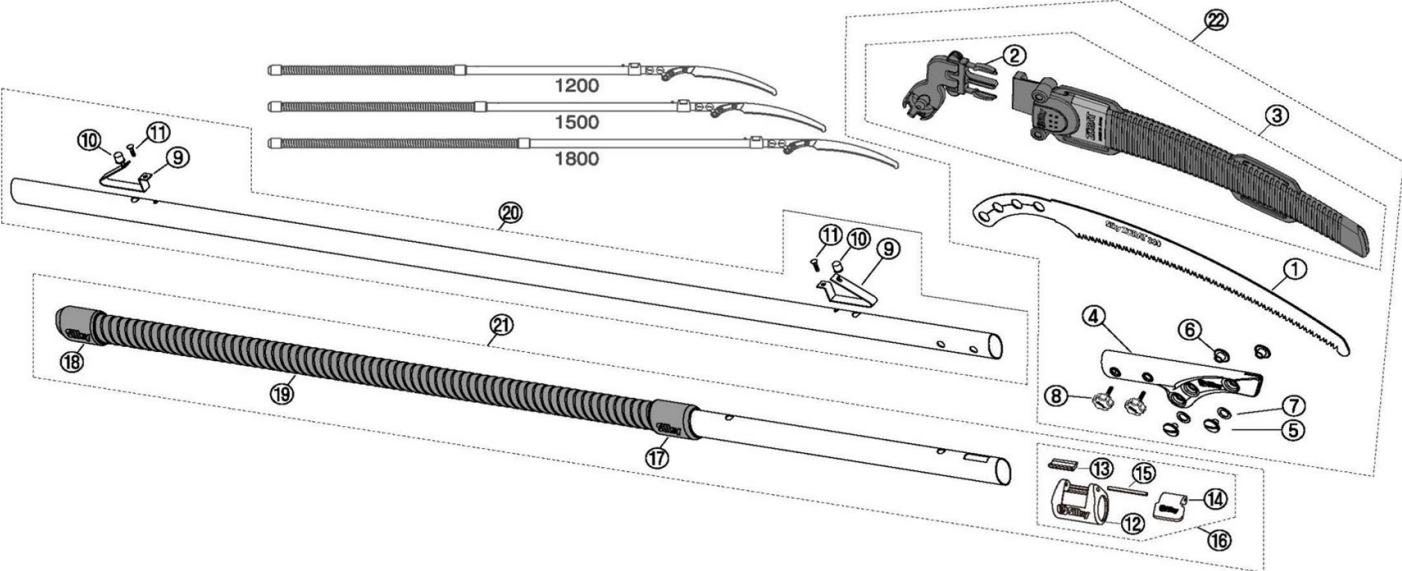

ZUBAT ZUBAT 1200/1500/1800

Documenti

ZUBAT

Illustrazione ZUBAT

Ref	Qty	Codice	Descrizione
1		KSI327133	LAMA ZUBAT 330
2		KZSI2720038	CLIP MASCHIO COVER ZUBAT SU ASTA
		KSI327011	CLIP CINTURA MASCHIO COVER ZUBAT SU ASTA - vecchia versione 2015
		KSI327012	CLIP CINTURA FEMMINA
		KSI327004	VITI COVER
3		KZSI327251	COVER ZUBAT PROFESSIONAL 300/330
4		KSI327003N	PIPA FISSAGGIO LAMA PER ZUBAT/NOBITA
5-6-7		KSI310540	SET BULLONI GOMTARO/ZUBAT/IBUKI/NOBITA
8		KZSI2720432	POMELLO FISSAGGIO PIPA SU ASTA ZUBAT
		KZSI36503	SET VITI ATTACCO LAMA INFERIORE LONGBOY E ZUBAT
9		KZSI3700478	"MOLLA BOTTONCINO HAYATE/ HAYAUCHI/ TODOKU/ ZUBAT/ FORESTER"
		KZSI327002	STOPPER BUTTON SPRING ZUBAT
10		KZSI3650438	BOTTONCINO LONGBOY/ZUBAT
11		KZSI3700477	"VITE DI FISSAGGIO PER MOLLA HAYATE/HAYAUCHI/LONGBOY/ZUBAT"
12		KZSI2340405	CORPO LOCK SISTEM
13		KZSI327004	DISTANZIALE LOCK SYSTEM ZUBAT
14		KZSI1770469	LEVA ROSSA LOCK SISTEM
15		KZSI1770484	PERNO LOCK SISTEM <input type="checkbox"/> in esaurimento <input type="checkbox"/>
16		KZSI3272129	LOCK SYSTEM ZUBAT
17		KZSI2720402	MANICOTTO FISSAGGIO NASTRO
18		KZSI2720403	PUNTALE IN GOMMA
19		KZSI2720404	NASTRO IN GOMMA- IMPUGNATURA
20		KZSI3272121	ASTA SUPERIORE ZUBAT 1200
		KZSI3272151	ASTA SUPERIORE ZUBAT 1500
		KZSI3272181	ASTA SUPERIORE ZUBAT 1800
21		KZSI3272122	ASTA INFERIORE ZUBAT 1200
		KZSI3272152	ASTA INFERIORE ZUBAT 1500
		KZSI3272182	ASTA INFERIORE ZUBAT 1800
22		KSI371333	LAMA COMPLETA